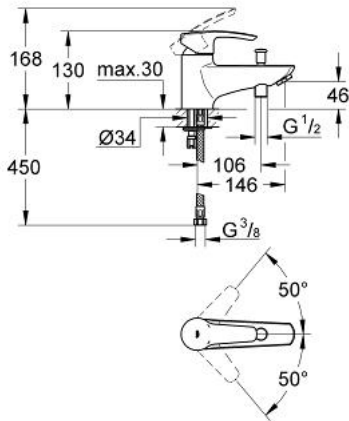

33 614 001 欧瑞士达 单把手明装浴缸龙头

产品描述

- Colour: 镀铬
- 单孔安装
- 金属把手
- 46 毫米阀芯
- Eco-Override-Stop lever resistance for saving water
- 高仪持久镀铬饰面
- 可调流量限制器
- 可调最小流量2.5升/分钟
- 自动分水：浴缸/淋浴
- 起泡器
- 花洒出水内综合防回流阀
- 软管
- 止逆阀
- 温度限制器

33 614 001 欧瑞士达 单把手明装浴缸龙头

备件, 九月 2013 – now

- 1: 把手 (Spare part-nr. 46557000)
- 1.1: 配件套组 (Spare part-nr. 46335000)
- 2: 面板 (Spare part-nr. 46570000)
- 3: 阀芯 (Spare part-nr. 46588000)
- 4: 面板盖 (Spare part-nr. 65648000)
- 5: 分水器 (Spare part-nr. 65655000)
- 6: 起泡器 (Spare part-nr. 13939000)
- 7: 防回流阀 (Spare part-nr. 08565000)
- 8: Shank mounting kit (Spare part-nr. 46249000)
- 9: 温度限制器 (Spare part-nr. 08791000)*
- 10: 扳手 (Spare part-nr. 19017000)*