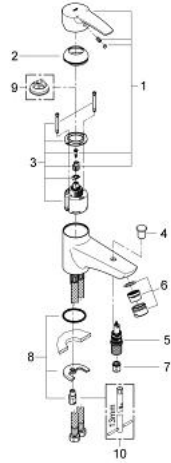

33 614 001 欧瑞士达 单把手明装浴缸龙头

产品描述

- Colour: 镀铬
- 单孔安装
- 金属把手
- 46 毫米阀芯
- Eco-Override-Stop lever resistance for saving water
- 高仪持久镀铬饰面
- 可调流量限制器
- 可调最小流量2.5升/分钟
- 自动分水：浴缸/淋浴
- 起泡器
- 花洒出水内综合防回流阀
- 软管
- 止逆阀
- 温度限制器

33 614 001 欧瑞士达 单把手明装浴缸龙头

备件, 九月 2013 – now

- 1: 把手 (Spare part-nr. 46557000)
- 1.1: 配件套组 (Spare part-nr. 46335000)
- 2: 面板 (Spare part-nr. 46570000)
- 3: 阀芯 (Spare part-nr. 46588000)
- 4: 面板盖 (Spare part-nr. 65648000)
- 5: 分水器 (Spare part-nr. 65655000)
- 6: 起泡器 (Spare part-nr. 13939000)
- 7: 防回流阀 (Spare part-nr. 08565000)
- 8: Shank mounting kit (Spare part-nr. 46249000)
- 9: 温度限制器 (Spare part-nr. 08791000)*
- 10: 扳手 (Spare part-nr. 19017000)*