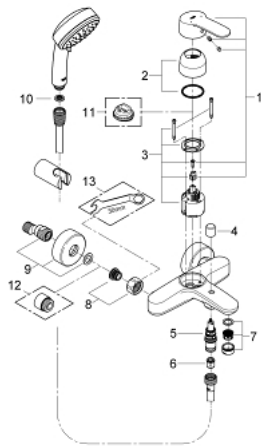

### 33 592 20A 欧瑞士达 都市型 单把手明装浴缸龙头

#### 产品描述

- Colour: 镀铬
- 墙面安装
- 金属把手
- 46 毫米阀芯
- 高仪持久镀铬饰面
- 可调流量限制器
- 自动分水：浴缸/淋浴
- 起泡器
- 花洒出水内综合防回流阀
- S弯
- 止逆阀
- 温度限制器 46308
- 带花洒配套
- &#160;新天瀑都市型100手持花洒，2种喷洒模式（27 571）
- 挂墙式花洒托架 (27 056)
- 软管 1500 毫米 1/2" x 1/2" (28 151)

## 33 592 20A 欧瑞士达 都市型 单把手明装浴缸龙头

备件, 四月 2017 – now

- 1: 把手 (Spare part-nr. 46752000)
- 2: 面板 (Spare part-nr. 46427000)
- 3: 阀芯 (Spare part-nr. 46048000)
- 4: 面板盖 (Spare part-nr. 64309000)
- 5: 分水器 (Spare part-nr. 65655000)
- 6: 防回流阀 (Spare part-nr. 08565000)
- 7: 起泡器 (Spare part-nr. 13941000)
- 8: 埋头螺母 (Spare part-nr. 45044000)
- 9: S弯 (Spare part-nr. 12662000)
- 10: 滤网 (Spare part-nr. 0700200M)
- 11: 温度限制器 (Spare part-nr. 46308000)\*
- 12: 延长配件 3/4 (Spare part-nr. 0713000M)\*
- 13: Special spanner (Spare part-nr. 19377000)\*