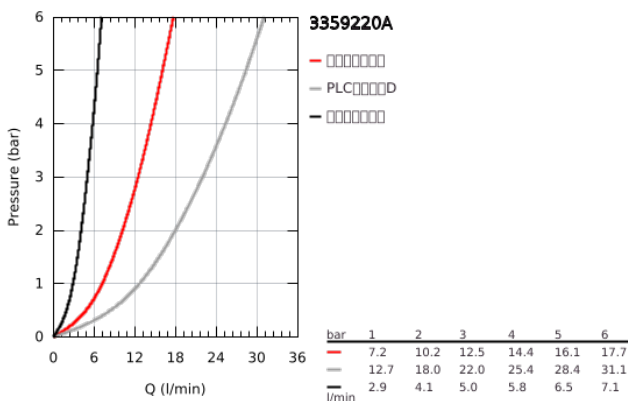

### 33 592 20A 欧瑞士达 都市型 单把手明装浴缸龙头

#### 产品描述

- Colour: 镀铬
- 墙面安装
- 金属把手
- 46 毫米阀芯
- 高仪持久镀铬饰面
- 可调流量限制器
- 自动分水：浴缸/淋浴
- 起泡器
- 花洒出水内综合防回流阀
- S弯
- 止逆阀
- 温度限制器 46308
- 带花洒配套
- &#160;新天瀑都市型100手持花洒，2种喷洒模式（27 571）
- 挂墙式花洒托架 (27 056)
- 软管 1500 毫米 1/2" x 1/2" (28 151)