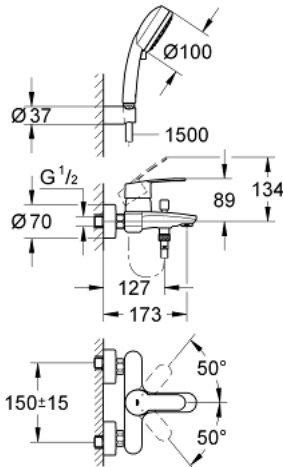

### 33 592 20A 欧瑞士达 都市型 单把手明装浴缸龙头

#### 产品描述

- Colour: 镀铬
- 墙面安装
- 金属把手
- 46 毫米阀芯
- 高仪持久镀铬饰面
- 可调流量限制器
- 自动分水：浴缸/淋浴
- 起泡器
- 花洒出水内综合防回流阀
- S弯
- 止逆阀
- 温度限制器 46308
- 带花洒配套
- &#160;新天瀑都市型100手持花洒，2种喷洒模式（27 571）
- 挂墙式花洒托架 (27 056)
- 软管 1500 毫米 1/2" x 1/2" (28 151)

## 33 592 20A 欧瑞士达 都市型 单把手明装浴缸龙头

备件, 四月 2017 – now

- 1: 把手 (Spare part-nr. 46752000)
- 2: 面板 (Spare part-nr. 46427000)
- 3: 阀芯 (Spare part-nr. 46048000)
- 4: 面板盖 (Spare part-nr. 64309000)
- 5: 分水器 (Spare part-nr. 65655000)
- 6: 防回流阀 (Spare part-nr. 08565000)
- 7: 起泡器 (Spare part-nr. 13941000)
- 8: 埋头螺母 (Spare part-nr. 45044000)
- 9: S弯 (Spare part-nr. 12662000)
- 10: 滤网 (Spare part-nr. 0700200M)
- 11: 温度限制器 (Spare part-nr. 46308000)\*
- 12: 延长配件 3/4 (Spare part-nr. 0713000M)\*
- 13: Special spanner (Spare part-nr. 19377000)\*