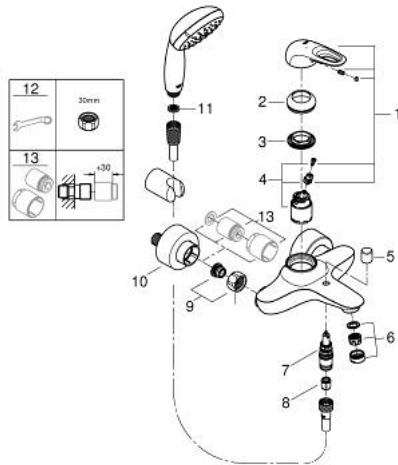

33 592 003 欧瑞士达 单把手明装浴缸龙头

产品描述

- Colour: 镀铬
- 墙面安装
- 环状金属把手
- 35 毫米陶瓷阀芯
- 带温度限制器
- 高仪持久镀铬饰面
- 可调流量限制器
- 自动分水：浴缸/淋浴
- 起泡器
- 1/2"淋浴出水口带综合防回流阀
- 暗置式S弯
- 金属嵌墙式装饰盖
- 止逆阀
- 带新天瀑花洒组合
- 包含：
 - 新天瀑100手持花洒，2种喷洒模式，9.5升/分钟(26 161 000)
 - 嵌墙式花洒托架
 - 软管 1500 毫米 1/2" x 1/2" (28 151)

33 592 003 欧瑞士达 单把手明装浴缸龙头

备件, 一月 2015 – now

- 1: 把手 (Spare part-nr. 46940000)
- 2: 面板 (Spare part-nr. 46436000)
- 3: 埋头螺母 (Spare part-nr. 46460000)
- 4: 阀芯 (Spare part-nr. 46374000)
- 5:
 (Spare part-nr. 64309000)
- 6: 起泡器 (Spare part-nr. 13952000)
- 7: 分水器 (Spare part-nr. 65655000)
- 8: 防回流阀 (Spare part-nr. 48276000)
- 9: 埋头螺母 (Spare part-nr. 45044000)
- 10: S弯 (Spare part-nr. 12693000)
- 11: 滤网 (Spare part-nr. 0700200M)
- 12: Special spanner (Spare part-nr. 19377000)*
- 13: 延长件 (Spare part-nr. 46238000)*