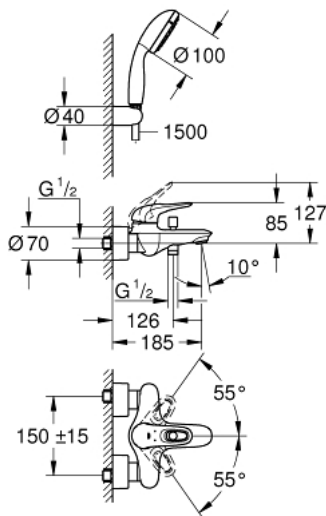

33 592 003 欧瑞士达 单把手明装浴缸龙头

产品描述

- Colour: 镀铬
- 墙面安装
- 环状金属把手
- 35 毫米陶瓷阀芯
- 带温度限制器
- 高仪持久镀铬饰面
- 可调流量限制器
- 自动分水：浴缸/淋浴
- 起泡器
- 1/2"淋浴出水口带综合防回流阀
- 暗置式S弯
- 金属嵌墙式装饰盖
- 止逆阀
- 带新天瀑花洒组合
- 包含：
 - 新天瀑100手持花洒，2种喷洒模式，9.5升/分钟(26 161 000)
 - 嵌墙式花洒托架
 - 软管 1500 毫米 1/2" x 1/2" (28 151)

33 592 003 欧瑞士达 单把手明装浴缸龙头

备件, 一月 2015 – now

- 1: 把手 (Spare part-nr. 46940000)
- 2: 面板 (Spare part-nr. 46436000)
- 3: 埋头螺母 (Spare part-nr. 46460000)
- 4: 阀芯 (Spare part-nr. 46374000)
- 5:
 (Spare part-nr. 64309000)
- 6: 起泡器 (Spare part-nr. 13952000)
- 7: 分水器 (Spare part-nr. 65655000)
- 8: 防回流阀 (Spare part-nr. 48276000)
- 9: 埋头螺母 (Spare part-nr. 45044000)
- 10: S弯 (Spare part-nr. 12693000)
- 11: 滤网 (Spare part-nr. 0700200M)
- 12: Special spanner (Spare part-nr. 19377000)*
- 13: 延长件 (Spare part-nr. 46238000)*