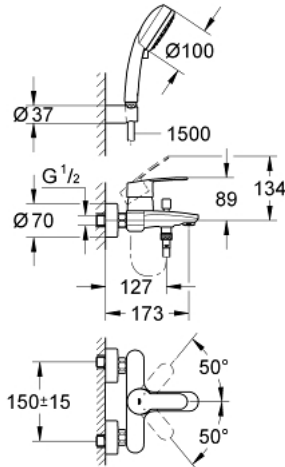

33 592 002 欧瑞士达 都市型 单把手明装浴缸龙头

产品描述

- Colour: 镀铬
- 墙面安装
- 金属把手
- 46 毫米阀芯
- 高仪持久镀铬饰面
- 可调流量限制器
- 自动分水：浴缸/淋浴
- 起泡器
- 花洒出水内综合防回流阀
- S弯
- 止逆阀
- 温度限制器 46308
- 获得DIN 4109 I类隔音认证
- 带花洒配套
- 新天瀑都市型100手持花洒，2种喷洒模式，9.5 升 /分钟
- 挂墙式花洒托架 (27 056)
- 软管 1500 毫米 1/2" x 1/2" (28 151)

33 592 002 欧瑞士达 都市型 单把手明装浴缸龙头

备件, 三月 2010 – now

- 1: 把手 (Spare part-nr. 46752000)
- 2: 面板 (Spare part-nr. 46427000)
- 3: 阀芯 (Spare part-nr. 46048000)
- 4: 面板盖 (Spare part-nr. 64309000)
- 5: 分水器 (Spare part-nr. 65655000)
- 6: 防回流阀 (Spare part-nr. 08565000)
- 7: 起泡器 (Spare part-nr. 13941000)
- 8: 埋头螺母 (Spare part-nr. 45044000)
- 9: S弯 (Spare part-nr. 12662000)
- 10: 滤网 (Spare part-nr. 0700200M)
- 11: 温度限制器 (Spare part-nr. 46308000)*
- 12: 延长配件 3/4 (Spare part-nr. 0713000M)*
- 13: Special spanner (Spare part-nr. 19377000)*