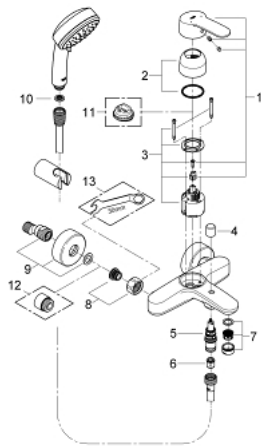

33 592 002 欧瑞士达 都市型 单把手明装浴缸龙头

产品描述

- Colour: 镀铬
- 墙面安装
- 金属把手
- 46 毫米阀芯
- 高仪持久镀铬饰面
- 可调流量限制器
- 自动分水：浴缸/淋浴
- 起泡器
- 花洒出水内综合防回流阀
- S弯
- 止逆阀
- 温度限制器 46308
- 获得DIN 4109 I类隔音认证
- 带花洒配套
- 新天瀑都市型100手持花洒，2种喷洒模式，9.5 升 /分钟
- 挂墙式花洒托架 (27 056)
- 软管 1500 毫米 1/2" x 1/2" (28 151)

33 592 002 欧瑞士达 都市型 单把手明装浴缸龙头

备件, 三月 2010 – now

- 1: 把手 (Spare part-nr. 46752000)
- 2: 面板 (Spare part-nr. 46427000)
- 3: 阀芯 (Spare part-nr. 46048000)
- 4: 面板盖 (Spare part-nr. 64309000)
- 5: 分水器 (Spare part-nr. 65655000)
- 6: 防回流阀 (Spare part-nr. 08565000)
- 7: 起泡器 (Spare part-nr. 13941000)
- 8: 埋头螺母 (Spare part-nr. 45044000)
- 9: S弯 (Spare part-nr. 12662000)
- 10: 滤网 (Spare part-nr. 0700200M)
- 11: 温度限制器 (Spare part-nr. 46308000)*
- 12: 延长配件 3/4 (Spare part-nr. 0713000M)*
- 13: Special spanner (Spare part-nr. 19377000)*