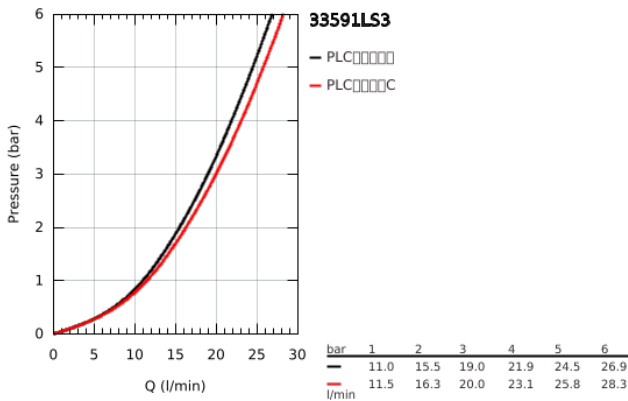

33 591 LS3 欧瑞士达 单把手明装浴缸龙头

产品描述

- Colour: 月晕白/镀铬
- 墙面安装
- 环状金属把手
- 35 毫米陶瓷阀芯
- 带温度限制器
- 高仪持久镀铬饰面
- 可调流量限制器
- 自动分水: 浴缸/淋浴
- 起泡器
- 1/2"淋浴出水口带综合防回流阀
- 暗置式S弯
- 金属嵌墙式装饰盖
- 止逆阀
- 高仪持久表面

33 591 LS3 欧瑞士达 单把手明装浴缸龙头