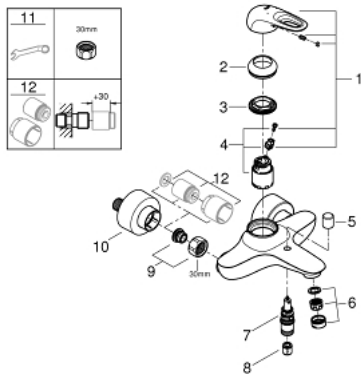

33 591 LS3 欧瑞士达 单把手明装浴缸龙头

产品描述

- Colour: 月晕白/镀铬
- 墙面安装
- 环状金属把手
- 35 毫米陶瓷阀芯
- 带温度限制器
- 高仪持久镀铬饰面
- 可调流量限制器
- 自动分水: 浴缸/淋浴
- 起泡器
- 1/2"淋浴出水口带综合防回流阀
- 暗置式S弯
- 金属嵌墙式装饰盖
- 止逆阀
- 高仪持久表面

33 591 LS3 欧瑞士达 单把手明装浴缸龙头

备件, 一月 2015 – now

- 1: 把手 (Spare part-nr. 46940LS0)
 - 2: 面板 (Spare part-nr. 46436000)
 - 3: 埋头螺母 (Spare part-nr. 46460000)
 - 4: 阀芯 (Spare part-nr. 46374000)
 - 5: 杆 (Spare part-nr. 64309000)
 - 6: 起泡器 (Spare part-nr. 13935000)
 - 6.1: 滤网 (Spare part-nr. 45220000)
 - 7: 分水器 (Spare part-nr. 65655000)
 - 8: 防回流阀 (Spare part-nr. 48276000)
 - 9: 埋头螺母 (Spare part-nr. 45044000)
 - 10: S弯 (Spare part-nr. 12693LS0)
 - 11: Special spanner (Spare part-nr. 19377000)*
 - 12: 延长件 (Spare part-nr. 46238000)*
- * Optional accessories