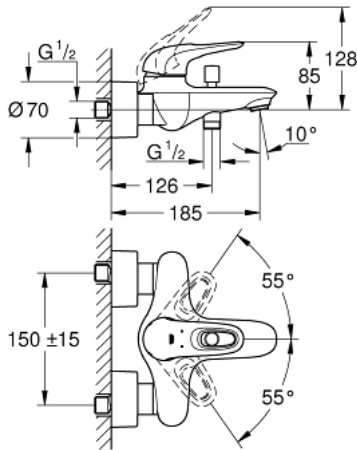

33 591 LS3 欧瑞士达 单把手明装浴缸龙头

产品描述

- Colour: 月晕白/镀铬
- 墙面安装
- 环状金属把手
- 35 毫米陶瓷阀芯
- 带温度限制器
- 高仪持久镀铬饰面
- 可调流量限制器
- 自动分水: 浴缸/淋浴
- 起泡器
- 1/2"淋浴出水口带综合防回流阀
- 暗置式S弯
- 金属嵌墙式装饰盖
- 止逆阀
- 高仪持久表面

33 591 LS3 欧瑞士达 单把手明装浴缸龙头

备件, 一月 2015 – now

- 1: 把手 (Spare part-nr. 46940LS0)
 - 2: 面板 (Spare part-nr. 46436000)
 - 3: 埋头螺母 (Spare part-nr. 46460000)
 - 4: 阀芯 (Spare part-nr. 46374000)
 - 5: 杆 (Spare part-nr. 64309000)
 - 6: 起泡器 (Spare part-nr. 13935000)
 - 6.1: 滤网 (Spare part-nr. 45220000)
 - 7: 分水器 (Spare part-nr. 65655000)
 - 8: 防回流阀 (Spare part-nr. 48276000)
 - 9: 埋头螺母 (Spare part-nr. 45044000)
 - 10: S弯 (Spare part-nr. 12693LS0)
 - 11: Special spanner (Spare part-nr. 19377000)*
 - 12: 延长件 (Spare part-nr. 46238000)*
- * Optional accessories