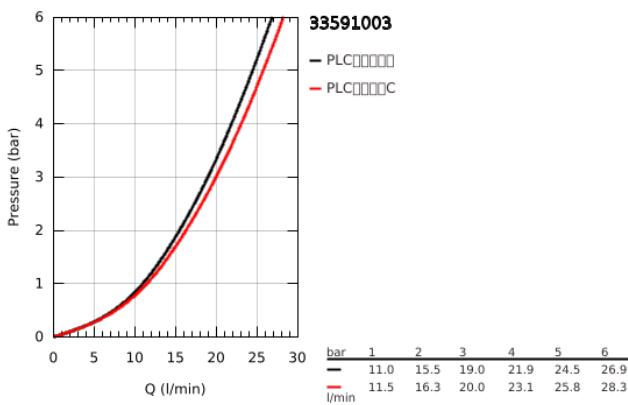

#### 产品描述

- Colour: 镀铬
- 墙面安装
- 环状金属把手
- 35 毫米陶瓷阀芯
- 带温度限制器
- 高仪持久镀铬饰面
- 可调流量限制器
- 自动分水：浴缸/淋浴
- 起泡器
- 1/2"淋浴出水口带综合防回流阀
- 暗置式S弯
- 金属嵌墙式装饰盖
- 止逆阀