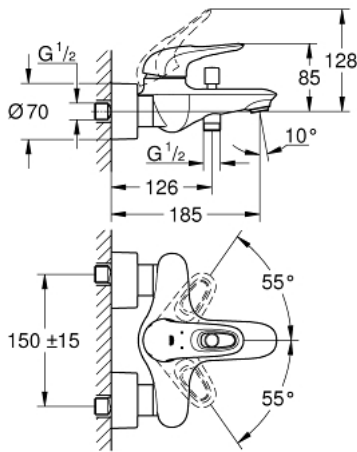

### 33 591 003 欧瑞士达 单把手明装浴缸龙头

#### 产品描述

- Colour: 镀铬
- 墙面安装
- 环状金属把手
- 35 毫米陶瓷阀芯
- 带温度限制器
- 高仪持久镀铬饰面
- 可调流量限制器
- 自动分水：浴缸/淋浴
- 起泡器
- 1/2"淋浴出水口带综合防回流阀
- 暗置式S弯
- 金属嵌墙式装饰盖
- 止逆阀

### 33 591 003 欧瑞士达 单把手明装浴缸龙头

备件, 一月 2015 – now

- 1: 把手 (Spare part-nr. 46940000)
  - 2: 面板 (Spare part-nr. 46436000)
  - 3: 埋头螺母 (Spare part-nr. 46460000)
  - 4: 阀芯 (Spare part-nr. 46374000)
  - 5: 杆 (Spare part-nr. 64309000)
  - 6: 起泡器 (Spare part-nr. 13952000)
  - 7: 分水器 (Spare part-nr. 65655000)
  - 8: 防回流阀 (Spare part-nr. 48276000)
  - 9: 埋头螺母 (Spare part-nr. 45044000)
  - 10: S弯 (Spare part-nr. 12693000)
  - 11: Special spanner (Spare part-nr. 19377000)\*
  - 12: 延长件 (Spare part-nr. 46238000)\*
- \* Optional accessories