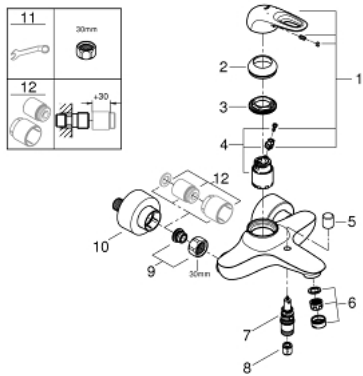

#### 产品描述

- Colour: 镀铬
- 墙面安装
- 环状金属把手
- 35 毫米陶瓷阀芯
- 带温度限制器
- 高仪持久镀铬饰面
- 可调流量限制器
- 自动分水：浴缸/淋浴
- 起泡器
- 1/2"淋浴出水口带综合防回流阀
- 暗置式S弯
- 金属嵌墙式装饰盖
- 止逆阀

### 33 591 003 欧瑞士达 单把手明装浴缸龙头

备件, 一月 2015 – now

- 1: 把手 (Spare part-nr. 46940000)
  - 2: 面板 (Spare part-nr. 46436000)
  - 3: 埋头螺母 (Spare part-nr. 46460000)
  - 4: 阀芯 (Spare part-nr. 46374000)
  - 5: 杆 (Spare part-nr. 64309000)
  - 6: 起泡器 (Spare part-nr. 13952000)
  - 7: 分水器 (Spare part-nr. 65655000)
  - 8: 防回流阀 (Spare part-nr. 48276000)
  - 9: 埋头螺母 (Spare part-nr. 45044000)
  - 10: S弯 (Spare part-nr. 12693000)
  - 11: Special spanner (Spare part-nr. 19377000)\*
  - 12: 延长件 (Spare part-nr. 46238000)\*
- \* Optional accessories