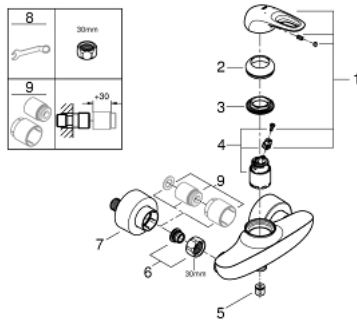

### 产品描述

- Colour: 月晕白/镀铬
- 墙面安装
- 环状金属把手
- 35 毫米陶瓷阀芯
- 带温度限制器
- 高仪持久镀铬饰面
- 可调流量限制器
- 1/2"淋浴出水口带综合防回流阀
- 暗置式S弯
- 金属嵌墙式装饰盖
- 止逆阀
- 高仪持久表面

## 33 590 LS3 欧瑞士达 单把手明装淋浴龙头

备件, 一月 2015 – now

1: 把手 (Spare part-nr. 46940LS0)

2: 面板 (Spare part-nr. 46436000)

3: 埋头螺母 (Spare part-nr. 46460000)

4: 阀芯 (Spare part-nr. 46374000)

5: 防回流阀 (Spare part-nr. 48276000)

6: 埋头螺母 (Spare part-nr. 45044000)

7: S弯 (Spare part-nr. 12693LS0)

8: 套筒扳手 (Spare part-nr. 19332000)\*

9: 延长件 (Spare part-nr. 46238000)\*

\* Optional accessories