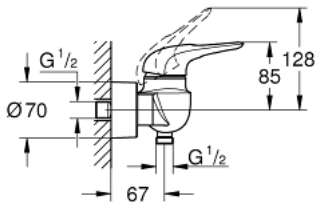

### 产品描述

- Colour: 月晕白/镀铬
- 墙面安装
- 环状金属把手
- 35 毫米陶瓷阀芯
- 带温度限制器
- 高仪持久镀铬饰面
- 可调流量限制器
- 1/2"淋浴出水口带综合防回流阀
- 暗置式S弯
- 金属嵌墙式装饰盖
- 止逆阀
- 高仪持久表面

## 33 590 LS3 欧瑞士达 单把手明装淋浴龙头

备件, 一月 2015 – now

1: 把手 (Spare part-nr. 46940LS0)

2: 面板 (Spare part-nr. 46436000)

3: 埋头螺母 (Spare part-nr. 46460000)

4: 阀芯 (Spare part-nr. 46374000)

5: 防回流阀 (Spare part-nr. 48276000)