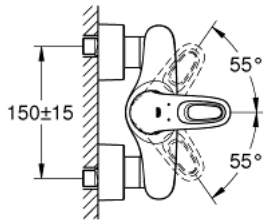

### 产品描述

- Colour: 月晕白/镀铬
- 墙面安装
- 环状金属把手
- 35 毫米陶瓷阀芯
- 带温度限制器
- 高仪持久镀铬饰面
- 可调流量限制器
- 1/2"淋浴出水口带综合防回流阀
- 暗置式S弯
- 金属嵌墙式装饰盖
- 止逆阀
- 高仪持久表面

## 33 590 LS3 欧瑞士达 单把手明装淋浴龙头

备件, 一月 2015 – now

1: 把手 (Spare part-nr. 46940LS0)

2: 面板 (Spare part-nr. 46436000)

3: 埋头螺母 (Spare part-nr. 46460000)

4: 阀芯 (Spare part-nr. 46374000)

5: 防回流阀 (Spare part-nr. 48276000)