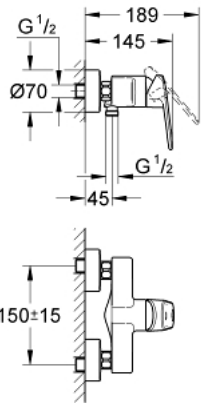

33 577 002 欧瑞宝 单把手明装淋浴龙头

产品描述

- Colour: 镀铬
- 墙面安装
- 金属把手
- 46 毫米阀芯
- 温度限制器
- 高仪持久镀铬饰面
- 可调流量限制器
- 可调最小流量2.5升/分钟
- 淋浴底部出水带综合防回流阀
- S弯
- 止逆阀
- 推荐最低水压 1.0 Bar

33 577 002 欧瑞宝 单把手明装淋浴龙头

备件, 十月 2008 – now

- 1: 把手 (Spare part-nr. 46651000)
- 2: 面板 (Spare part-nr. 46570000)
- 3: 温度限制器 (Spare part-nr. 46375000)
- 4: 阀芯 (Spare part-nr. 46048000)
- 5: 埋头螺母 (Spare part-nr. 45044000)
- 6: S弯 (Spare part-nr. 12662000)
- 7: 防回流阀 (Spare part-nr. 08565000)
- 8: 延长配件 3/4 (Spare part-nr. 0713000M)*
- 9: Special spanner (Spare part-nr. 19377000)*