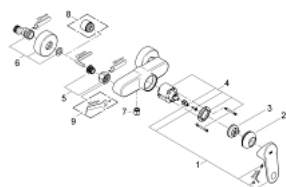

33 577 002 欧瑞宝 单把手明装淋浴龙头

产品描述

- Colour: 镀铬
- 墙面安装
- 金属把手
- 46 毫米阀芯
- 温度限制器
- 高仪持久镀铬饰面
- 可调流量限制器
- 可调最小流量2.5升/分钟
- 淋浴底部出水带综合防回流阀
- S弯
- 止逆阀
- 推荐最低水压 1.0 Bar

33 577 002 欧瑞宝 单把手明装淋浴龙头

备件, 十月 2008 – now

- 1: 把手 (Spare part-nr. 46651000)
- 2: 面板 (Spare part-nr. 46570000)
- 3: 温度限制器 (Spare part-nr. 46375000)
- 4: 阀芯 (Spare part-nr. 46048000)
- 5: 埋头螺母 (Spare part-nr. 45044000)
- 6: S弯 (Spare part-nr. 12662000)
- 7: 防回流阀 (Spare part-nr. 08565000)
- 8: 延长配件 3/4 (Spare part-nr. 0713000M)*
- 9: Special spanner (Spare part-nr. 19377000)*