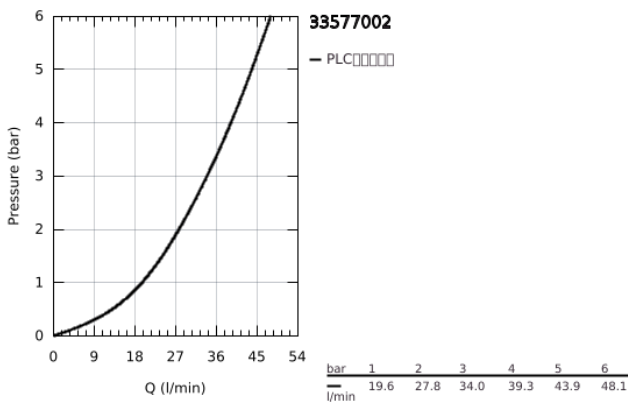

33 577 002 欧瑞宝 单把手明装淋浴龙头

产品描述

- Colour: 镀铬
- 墙面安装
- 金属把手
- 46 毫米阀芯
- 温度限制器
- 高仪持久镀铬饰面
- 可调流量限制器
- 可调最小流量2.5升/分钟
- 淋浴底部出水带综合防回流阀
- S弯
- 止逆阀
- 推荐最低水压 1.0 Bar

33 577 002 欧瑞宝 单把手明装淋浴龙头

备件, 十月 2008 – now

- 1: 把手 (Spare part-nr. 46651000)
- 2: 面板 (Spare part-nr. 46570000)
- 3: 温度限制器 (Spare part-nr. 46375000)
- 4: 阀芯 (Spare part-nr. 46048000)
- 5: 埋头螺母 (Spare part-nr. 45044000)
- 6: S弯 (Spare part-nr. 12662000)
- 7: 防回流阀 (Spare part-nr. 08565000)
- 8: 延长配件 3/4 (Spare part-nr. 0713000M)*
- 9: Special spanner (Spare part-nr. 19377000)*