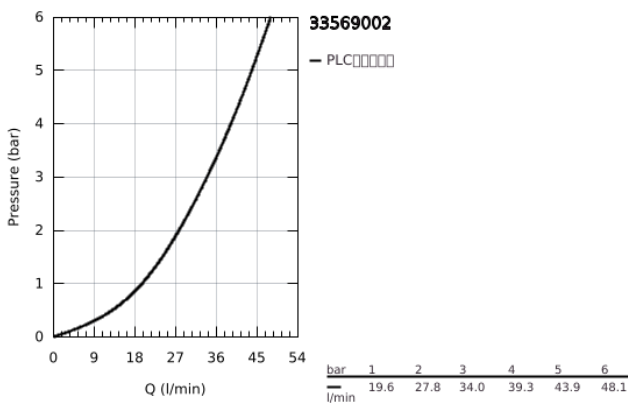

33 569 002 欧瑞帝都市型 单把手明装淋浴龙头

产品描述

- Colour: 镀铬
- 墙面安装
- 金属把手
- 46 毫米阀芯
- 高仪持久镀铬饰面
- 可调流量限制器
- 可调最小流量2.5升/分钟
- 带下出水
- 综合防回流阀
- S弯
- 止逆阀
- 温度限制器 46308
- 获得DIN 4109 I类隔音认证

33 569 002 欧瑞帝都市型 单把手明装淋浴龙头

备件, 三月 2010 – now