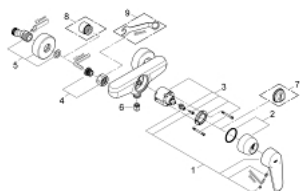

33 569 002 欧瑞帝都市型 单把手明装淋浴龙头

产品描述

- Colour: 镀铬
- 墙面安装
- 金属把手
- 46 毫米阀芯
- 高仪持久镀铬饰面
- 可调流量限制器
- 可调最小流量2.5升/分钟
- 带下出水
- 综合防回流阀
- S弯
- 止逆阀
- 温度限制器 46308
- 获得DIN 4109 I类隔音认证

33 569 002 欧瑞帝都市型 单把手明装淋浴龙头

备件, 三月 2010 – now

- 1: 把手 (Spare part-nr. 46743000)
- 2: 面板 (Spare part-nr. 46427000)
- 3: 阀芯 (Spare part-nr. 46048000)
- 4: 埋头螺母 (Spare part-nr. 45044000)
- 5: S弯 (Spare part-nr. 12662000)
- 6: 防回流阀 (Spare part-nr. 08565000)
- 7: 温度限制器 (Spare part-nr. 46308000)*
- 8: 延长配件 3/4 (Spare part-nr. 0713000M)*
- 9: Special spanner (Spare part-nr. 19377000)*