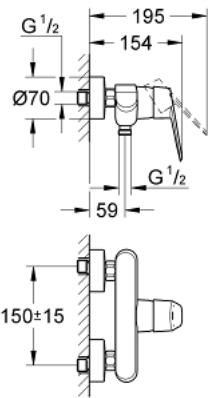

33 569 002 欧瑞帝都市型 单把手明装淋浴龙头

产品描述

- Colour: 镀铬
- 墙面安装
- 金属把手
- 46 毫米阀芯
- 高仪持久镀铬饰面
- 可调流量限制器
- 可调最小流量2.5升/分钟
- 带下出水
- 综合防回流阀
- S弯
- 止逆阀
- 温度限制器 46308
- 获得DIN 4109 I类隔音认证

33 569 002 欧瑞帝都市型 单把手明装淋浴龙头

备件, 三月 2010 – now

- 1: 把手 (Spare part-nr. 46743000)
- 2: 面板 (Spare part-nr. 46427000)
- 3: 阀芯 (Spare part-nr. 46048000)
- 4: 埋头螺母 (Spare part-nr. 45044000)
- 5: S弯 (Spare part-nr. 12662000)
- 6: 防回流阀 (Spare part-nr. 08565000)
- 7: 温度限制器 (Spare part-nr. 46308000)*
- 8: 延长配件 3/4 (Spare part-nr. 0713000M)*
- 9: Special spanner (Spare part-nr. 19377000)*