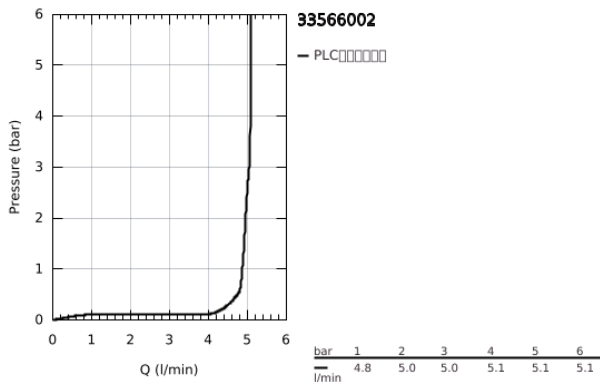

33 566 002 欧瑞士达 都市型 妇洗盆龙头

产品描述

- Colour: 镀铬
- 单孔安装
- 金属把手
- 35 毫米陶瓷阀芯
- 可调流量限制器
- 可调最小流量2.5升/分钟
- 高仪持久镀铬饰面
- 高仪乐可节技术减少耗水量
- maximum flow rate (at 3 bar): 5 l/min
- 高仪快速安装 系统, 带中心支座
- 球形接头起泡器
- 隐藏式链条
- 软管
- 温度限制器 46375
- 获得DIN 4109 I类隔音认证