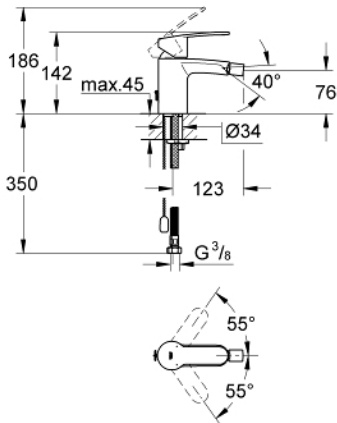

33 566 002 欧瑞士达 都市型 妇洗盆龙头

产品描述

- Colour: 镀铬
- 单孔安装
- 金属把手
- 35 毫米陶瓷阀芯
- 可调流量限制器
- 可调最小流量2.5升/分钟
- 高仪持久镀铬饰面
- 高仪乐可节技术减少耗水量
- maximum flow rate (at 3 bar): 5 l/min
- 高仪快速安装 系统, 带中心支座
- 球形接头起泡器
- 隐藏式链条
- 软管
- 温度限制器 46375
- 获得DIN 4109 I类隔音认证

33 566 002 欧瑞士达 都市型 妇洗盆龙头

备件, 三月 2010 – now

- 1: 把手 (Spare part-nr. 46748000)
- 2: 面板 (Spare part-nr. 46492000)
- 3: 埋头螺母 (Spare part-nr. 46460000)
- 4: 阀芯 (Spare part-nr. 46374000)
- 5: Chain (Spare part-nr. 06815000)
- 6: 起泡器 (Spare part-nr. 13998000)
- 7: Shank mounting kit (Spare part-nr. 46671000)
- 8: 温度限制器 (Spare part-nr. 46375000)*
- 9: 套筒扳手 (Spare part-nr. 19332000)*
- 10: 扳手 (Spare part-nr. 19017000)*