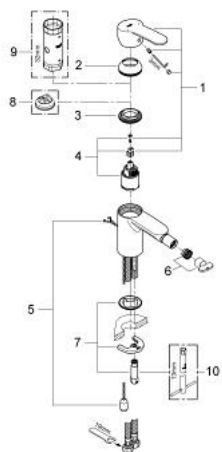

33 566 002 欧瑞士达 都市型 妇洗盆龙头

产品描述

- Colour: 镀铬
- 单孔安装
- 金属把手
- 35 毫米陶瓷阀芯
- 可调流量限制器
- 可调最小流量2.5升/分钟
- 高仪持久镀铬饰面
- 高仪乐可节技术减少耗水量
- maximum flow rate (at 3 bar): 5 l/min
- 高仪快速安装 系统, 带中心支座
- 球形接头起泡器
- 隐藏式链条
- 软管
- 温度限制器 46375
- 获得DIN 4109 I类隔音认证

33 566 002 欧瑞士达 都市型 妇洗盆龙头

备件, 三月 2010 – now

- 1: 把手 (Spare part-nr. 46748000)
- 2: 面板 (Spare part-nr. 46492000)
- 3: 埋头螺母 (Spare part-nr. 46460000)
- 4: 阀芯 (Spare part-nr. 46374000)
- 5: Chain (Spare part-nr. 06815000)
- 6: 起泡器 (Spare part-nr. 13998000)
- 7: Shank mounting kit (Spare part-nr. 46671000)
- 8: 温度限制器 (Spare part-nr. 46375000)*
- 9: 套筒扳手 (Spare part-nr. 19332000)*
- 10: 扳手 (Spare part-nr. 19017000)*