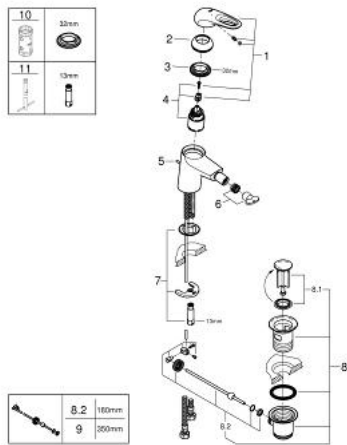

33 565 LS3 欧瑞士达 妇洗盆龙头

产品描述

- Colour: 月晕白/镀铬
- 单孔安装
- 环状金属把手
- 35 毫米陶瓷阀芯
- 可调流量限制器
- 带温度限制器
- 高仪持久表面
- 高仪乐可节技术减少耗水量
- maximum flow rate (at 3 bar): 5 l/min
- 高仪快可适技术
- 带球形接头
- 1 1/4" 提拉杆落水
- 软管

33 565 LS3 欧瑞士达 妇洗盆龙头

备件, 一月 2015 – now

- 1: 把手 (Spare part-nr. 46938LS0)
- 2: 面板 (Spare part-nr. 46492000)
- 3: 埋头螺母 (Spare part-nr. 46460000)
- 4: 阀芯 (Spare part-nr. 46374000)
- 5: 落水 (Spare part-nr. 46739000)
- 6: 起泡器 (Spare part-nr. 13998000)
- 7: Shank mounting kit (Spare part-nr. 46671000)
- 8: 落水配套 (Spare part-nr. 28910000)
- 8.1: 落水塞 (Spare part-nr. 07182000)
- 8.2: 球头杆 (Spare part-nr. 07052000)
- 9: 球头杆 (Spare part-nr. 07341000)*
- 10: 套筒扳手 (Spare part-nr. 19332000)*
- 11: 扳手 (Spare part-nr. 19017000)*