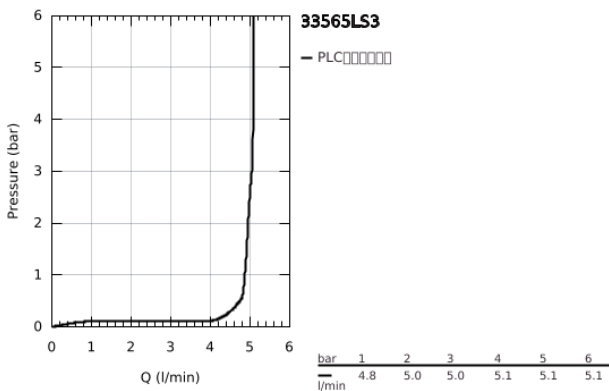

33 565 LS3 欧瑞士达 妇洗盆龙头

产品描述

- Colour: 月晕白/镀铬
- 单孔安装
- 环状金属把手
- 35 毫米陶瓷阀芯
- 可调流量限制器
- 带温度限制器
- 高仪持久表面
- 高仪乐可节技术减少耗水量
- maximum flow rate (at 3 bar): 5 l/min
- 高仪快可适技术
- 带球形接头
- 1 1/4" 提拉杆落水
- 软管

33 565 LS3 欧瑞士达 妇洗盆龙头