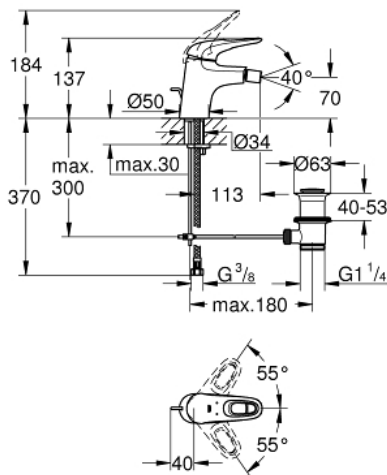

33 565 LS3 欧瑞士达 妇洗盆龙头

产品描述

- Colour: 月晕白/镀铬
- 单孔安装
- 环状金属把手
- 35 毫米陶瓷阀芯
- 可调流量限制器
- 带温度限制器
- 高仪持久表面
- 高仪乐可节技术减少耗水量
- maximum flow rate (at 3 bar): 5 l/min
- 高仪快可适技术
- 带球形接头
- 1 1/4" 提拉杆落水
- 软管

33 565 LS3 欧瑞士达 妇洗盆龙头

备件, 一月 2015 – now

- 1: 把手 (Spare part-nr. 46938LS0)
- 2: 面板 (Spare part-nr. 46492000)
- 3: 埋头螺母 (Spare part-nr. 46460000)
- 4: 阀芯 (Spare part-nr. 46374000)
- 5: 落水 (Spare part-nr. 46739000)
- 6: 起泡器 (Spare part-nr. 13998000)
- 7: Shank mounting kit (Spare part-nr. 46671000)
- 8: 落水配套 (Spare part-nr. 28910000)
- 8.1: 落水塞 (Spare part-nr. 07182000)
- 8.2: 球头杆 (Spare part-nr. 07052000)
- 9: 球头杆 (Spare part-nr. 07341000)*
- 10: 套筒扳手 (Spare part-nr. 19332000)*
- 11: 扳手 (Spare part-nr. 19017000)*