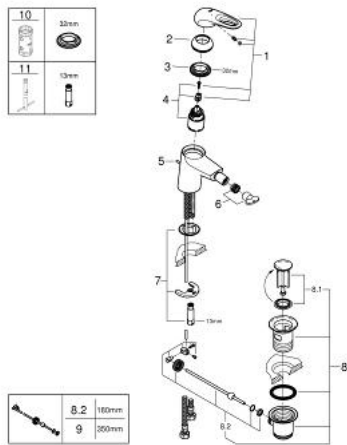

33 565 003 欧瑞士达 妇洗盆龙头

产品描述

- Colour: 镀铬
- 单孔安装
- 环状金属把手
- 35 毫米陶瓷阀芯
- 可调流量限制器
- 带温度限制器
- 高仪持久镀铬饰面
- 高仪乐可节技术减少耗水量
- maximum flow rate (at 3 bar): 5 l/min

- 高仪快可适技术
- 带球形接头
- 1 1/4" 提拉杆落水
- 软管

33 565 003 欧瑞士达 妇洗盆龙头

备件, 一月 2015 – now

- 1: 把手 (Spare part-nr. 46938000)
 - 2: 面板 (Spare part-nr. 46492000)
 - 3: 埋头螺母 (Spare part-nr. 46460000)
 - 4: 阀芯 (Spare part-nr. 46374000)
 - 5: 落水 (Spare part-nr. 46739000)
 - 6: 起泡器 (Spare part-nr. 13998000)
 - 7: Shank mounting kit (Spare part-nr. 46671000)
 - 8: 落水配套 (Spare part-nr. 28910000)
 - 8.1: 落水塞 (Spare part-nr. 07182000)
 - 8.2: 球头杆 (Spare part-nr. 07052000)
 - 9: 球头杆 (Spare part-nr. 07341000)*
 - 10: 套筒扳手 (Spare part-nr. 19332000)*
 - 11: 扳手 (Spare part-nr. 19017000)*
- * Optional accessories