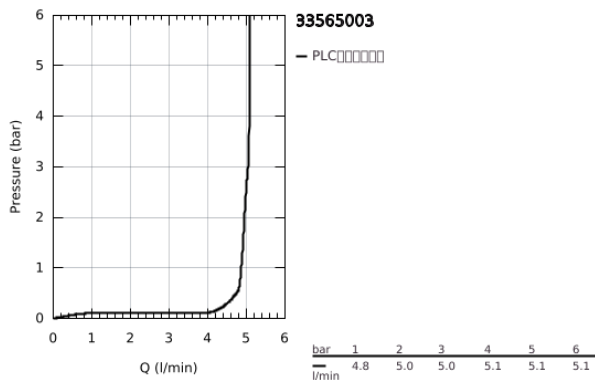

33 565 003 欧瑞士达 妇洗盆龙头

产品描述

- Colour: 镀铬
- 单孔安装
- 环状金属把手
- 35 毫米陶瓷阀芯
- 可调流量限制器
- 带温度限制器
- 高仪持久镀铬饰面
- 高仪乐可节技术减少耗水量
- maximum flow rate (at 3 bar): 5 l/min

- 高仪快可适技术
- 带球形接头
- 1 1/4" 提拉杆落水
- 软管

33 565 003 欧瑞士达 妇洗盆龙头