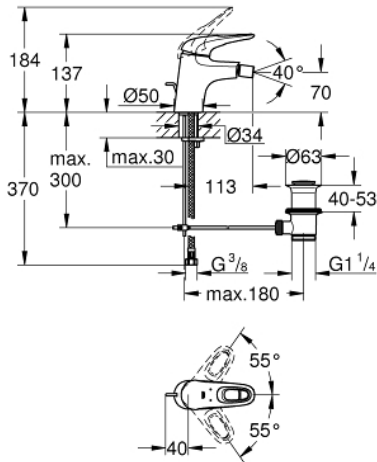

33 565 003 欧瑞士达 妇洗盆龙头

产品描述

- Colour: 镀铬
- 单孔安装
- 环状金属把手
- 35 毫米陶瓷阀芯
- 可调流量限制器
- 带温度限制器
- 高仪持久镀铬饰面
- 高仪乐可节技术减少耗水量
- maximum flow rate (at 3 bar): 5 l/min

- 高仪快可适技术
- 带球形接头
- 1 1/4" 提拉杆落水
- 软管

33 565 003 欧瑞士达 妇洗盆龙头

备件, 一月 2015 – now

- 1: 把手 (Spare part-nr. 46938000)
 - 2: 面板 (Spare part-nr. 46492000)
 - 3: 埋头螺母 (Spare part-nr. 46460000)
 - 4: 阀芯 (Spare part-nr. 46374000)
 - 5: 落水 (Spare part-nr. 46739000)
 - 6: 起泡器 (Spare part-nr. 13998000)
 - 7: Shank mounting kit (Spare part-nr. 46671000)
 - 8: 落水配套 (Spare part-nr. 28910000)
 - 8.1: 落水塞 (Spare part-nr. 07182000)
 - 8.2: 球头杆 (Spare part-nr. 07052000)
 - 9: 球头杆 (Spare part-nr. 07341000)*
 - 10: 套筒扳手 (Spare part-nr. 19332000)*
 - 11: 扳手 (Spare part-nr. 19017000)*
- * Optional accessories