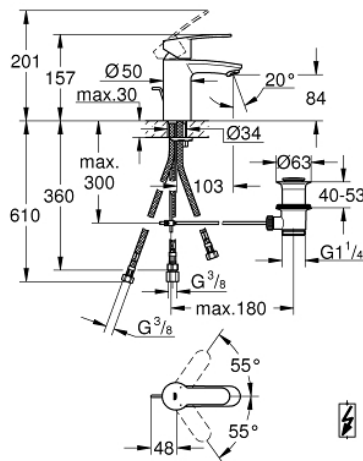

33 561 002 欧瑞士达 都市型 单把手面盆龙头, S号

产品描述

- Colour: 镀铬
- 单孔安装
- 金属把手
- 35 毫米陶瓷阀芯
- 可调流量限制器
- 可调最小流量2.5升/分钟
- 高仪持久镀铬饰面
- 高仪快速安装 系统, 带中心支座
- 流量调整器
- 1 1/4" 提拉杆落水
- 软管
- 用于开放式热水器
- 温度限制器 46375
- 获得DIN 4109 I类隔音认证

33 561 002 欧瑞士达 都市型 单把手面盆龙头, S号

备件, 三月 2010 – now

- 1: 把手 (Spare part-nr. 46748000)
- 2: 面板 (Spare part-nr. 46492000)
- 3: 埋头螺母 (Spare part-nr. 46460000)
- 4: 阀芯 (Spare part-nr. 46558000)
- 5: 落水 (Spare part-nr. 46739000)
- 6: 流量限制器 (Spare part-nr. 46162000)
- 7: Shank mounting kit (Spare part-nr. 46671000)
- 8: 落水配套 (Spare part-nr. 28910000)
- 8.1: 落水塞 (Spare part-nr. 07182000)
- 8.2: 球头杆 (Spare part-nr. 07052000)
- 9: 温度限制器 (Spare part-nr. 46375000)*
- 10: 套筒扳手 (Spare part-nr. 19332000)
- 11: 扳手 (Spare part-nr. 19017000)*