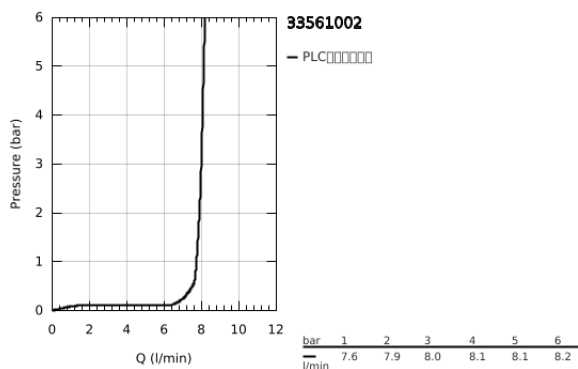

33 561 002 欧瑞士达 都市型 单把手面盆龙头, S号

产品描述

- Colour: 镀铬
- 单孔安装
- 金属把手
- 35 毫米陶瓷阀芯
- 可调流量限制器
- 可调最小流量2.5升/分钟
- 高仪持久镀铬饰面
- 高仪快速安装 系统, 带中心支座
- 流量调整器
- 1 1/4" 提拉杆落水
- 软管
- 用于开放式热水器
- 温度限制器 46375
- 获得DIN 4109 I类隔音认证