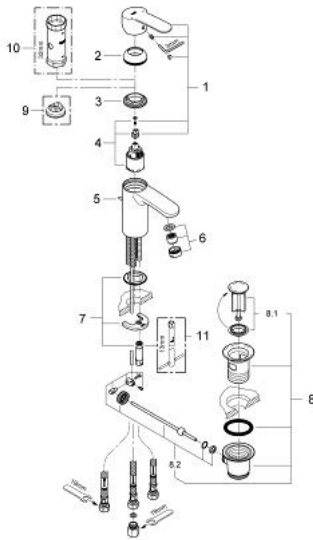

33 561 002 欧瑞士达 都市型 单把手面盆龙头, S号

产品描述

- Colour: 镀铬
- 单孔安装
- 金属把手
- 35 毫米陶瓷阀芯
- 可调流量限制器
- 可调最小流量2.5升/分钟
- 高仪持久镀铬饰面
- 高仪快速安装 系统, 带中心支座
- 流量调整器
- 1 1/4" 提拉杆落水
- 软管
- 用于开放式热水器
- 温度限制器 46375
- 获得DIN 4109 I类隔音认证

33 561 002 欧瑞士达 都市型 单把手面盆龙头, S号

备件, 三月 2010 – now

- 1: 把手 (Spare part-nr. 46748000)
- 2: 面板 (Spare part-nr. 46492000)
- 3: 埋头螺母 (Spare part-nr. 46460000)
- 4: 阀芯 (Spare part-nr. 46558000)
- 5: 落水 (Spare part-nr. 46739000)
- 6: 流量限制器 (Spare part-nr. 46162000)
- 7: Shank mounting kit (Spare part-nr. 46671000)
- 8: 落水配套 (Spare part-nr. 28910000)
- 8.1: 落水塞 (Spare part-nr. 07182000)
- 8.2: 球头杆 (Spare part-nr. 07052000)
- 9: 温度限制器 (Spare part-nr. 46375000)*
- 10: 套筒扳手 (Spare part-nr. 19332000)
- 11: 扳手 (Spare part-nr. 19017000)*