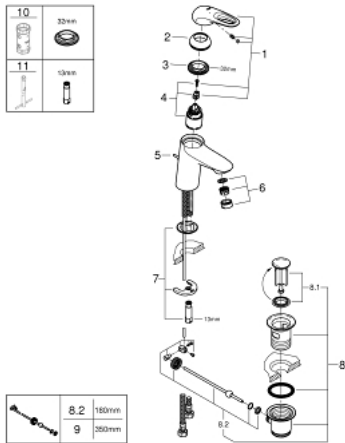

#### 产品描述

- Colour: 月晕白/镀铬
- 单孔安装
- 环状金属把手
- 35 毫米陶瓷阀芯
- 可调流量限制器
- 带温度限制器
- 高仪持久表面
- 高仪乐可节技术减少耗水量
- maximum flow rate (at 3 bar): 5 l/min

- 高仪快可适技术
- 1 1/4" 提拉杆落水
- 软管

### 33 558 LS3 欧瑞士达 单把手面盆龙头, S号

备件, 二月 2015 – now

- 1: 把手 (Spare part-nr. 46938LS0)
  - 2: 面板 (Spare part-nr. 46492000)
  - 3: 埋头螺母 (Spare part-nr. 46460000)
  - 4: 阀芯 (Spare part-nr. 46374000)
  - 5: 落水 (Spare part-nr. 46739000)
  - 6: 起泡器 (Spare part-nr. 48159000)
  - 7: Shank mounting kit (Spare part-nr. 46671000)
  - 8: 落水配套 (Spare part-nr. 28910000)
  - 8.1: 落水塞 (Spare part-nr. 07182000)
  - 8.2: 球头杆 (Spare part-nr. 07052000)
  - 9: 球头杆 (Spare part-nr. 07341000)\*
  - 10: 套筒扳手 (Spare part-nr. 19332000)\*
  - 11: 扳手 (Spare part-nr. 19017000)\*
- \* Optional accessories