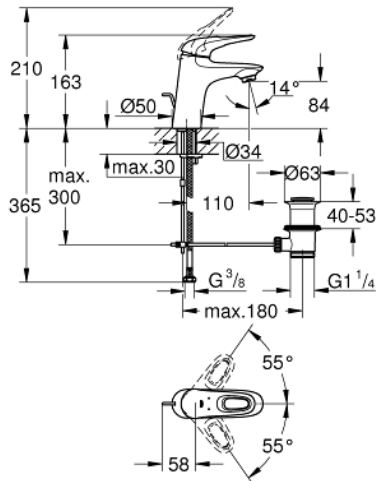

### 33 558 LS3 欧瑞士达 单把手面盆龙头, S号

#### 产品描述

- Colour: 月晕白/镀铬
- 单孔安装
- 环状金属把手
- 35 毫米陶瓷阀芯
- 可调流量限制器
- 带温度限制器
- 高仪持久表面
- 高仪乐可节技术减少耗水量
- maximum flow rate (at 3 bar): 5 l/min

- 高仪快可适技术
- 1 1/4" 提拉杆落水
- 软管

### 33 558 LS3 欧瑞士达 单把手面盆龙头, S号

备件, 二月 2015 – now

- 1: 把手 (Spare part-nr. 46938LS0)
  - 2: 面板 (Spare part-nr. 46492000)
  - 3: 埋头螺母 (Spare part-nr. 46460000)
  - 4: 阀芯 (Spare part-nr. 46374000)
  - 5: 落水 (Spare part-nr. 46739000)
  - 6: 起泡器 (Spare part-nr. 48159000)
  - 7: Shank mounting kit (Spare part-nr. 46671000)
  - 8: 落水配套 (Spare part-nr. 28910000)
  - 8.1: 落水塞 (Spare part-nr. 07182000)
  - 8.2: 球头杆 (Spare part-nr. 07052000)
  - 9: 球头杆 (Spare part-nr. 07341000)\*
  - 10: 套筒扳手 (Spare part-nr. 19332000)\*
  - 11: 扳手 (Spare part-nr. 19017000)\*
- \* Optional accessories