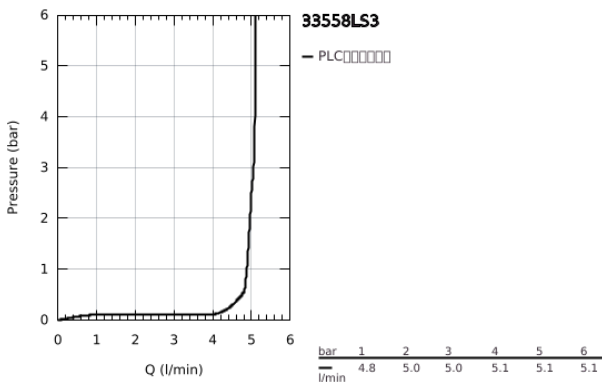

### 33 558 LS3 欧瑞士达 单把手面盆龙头, S号

#### 产品描述

- Colour: 月晕白/镀铬
- 单孔安装
- 环状金属把手
- 35 毫米陶瓷阀芯
- 可调流量限制器
- 带温度限制器
- 高仪持久表面
- 高仪乐可节技术减少耗水量
- maximum flow rate (at 3 bar): 5 l/min

- 高仪快可适技术
- 1 1/4" 提拉杆落水
- 软管