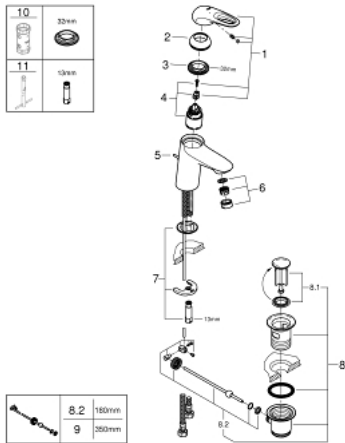

33 558 003 欧瑞士达 单把手面盆龙头, S号

备件, 一月 2015 – now

- 1: 把手 (Spare part-nr. 46938000)
 - 2: 面板 (Spare part-nr. 46492000)
 - 3: 埋头螺母 (Spare part-nr. 46460000)
 - 4: 阀芯 (Spare part-nr. 46374000)
 - 5: 落水 (Spare part-nr. 46739000)
 - 6: 起泡器 (Spare part-nr. 48159000)
 - 7: Shank mounting kit (Spare part-nr. 46671000)
 - 8: 落水配套 (Spare part-nr. 28910000)
 - 8.1: 落水塞 (Spare part-nr. 07182000)
 - 8.2: 球头杆 (Spare part-nr. 07052000)
 - 9: 球头杆 (Spare part-nr. 07341000)*
 - 10: 套筒扳手 (Spare part-nr. 19332000)*
 - 11: 扳手 (Spare part-nr. 19017000)*
- * Optional accessories