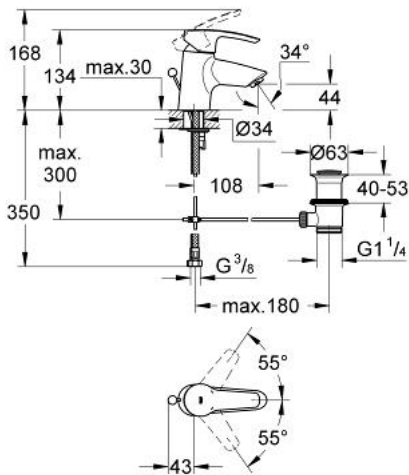

33 558 001 欧瑞士达 单把手面盆龙头, S号

产品描述

- Colour: 镀铬
- 单孔安装
- 金属把手
- 35 毫米陶瓷阀芯
- 可调流量限制器
- 可调最小流量2.5升/分钟
- 高仪持久镀铬饰面
- 快速安装系统
- 起泡器
- 1 1/4" 提拉杆落水
- 软管
- 温度限制器 46375
- 获得DIN 4109 I类隔音认证

33 558 001 欧瑞士达 单把手面盆龙头, S号

备件, 十二月 2009 – now

- 1: 把手 (Spare part-nr. 46577000)
- 2: 面板 (Spare part-nr. 46570000)
- 3: 埋头螺母 (Spare part-nr. 46460000)
- 4: 阀芯 (Spare part-nr. 46374000)
- 5: 落水 (Spare part-nr. 06329000)
- 6: 起泡器 (Spare part-nr. 13929000)
- 7: Shank mounting kit (Spare part-nr. 46249000)
- 8: 落水配套 (Spare part-nr. 28910000)
- 8.1: 落水塞 (Spare part-nr. 07182000)
- 8.2: 球头杆 (Spare part-nr. 07052000)
- 9: 温度限制器 (Spare part-nr. 46375000)*