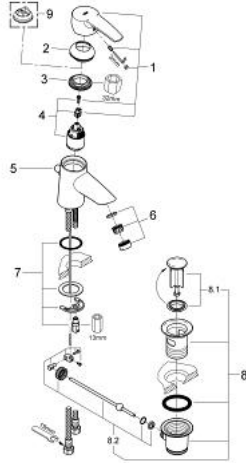

33 558 001 欧瑞士达 单把手面盆龙头, S号

产品描述

- Colour: 镀铬
- 单孔安装
- 金属把手
- 35 毫米陶瓷阀芯
- 可调流量限制器
- 可调最小流量2.5升/分钟
- 高仪持久镀铬饰面
- 快速安装系统
- 起泡器
- 1 1/4" 提拉杆落水
- 软管
- 温度限制器 46375
- 获得DIN 4109 I类隔音认证

33 558 001 欧瑞士达 单把手面盆龙头, S号

备件, 十二月 2009 – now

- 1: 把手 (Spare part-nr. 46577000)
- 2: 面板 (Spare part-nr. 46570000)
- 3: 埋头螺母 (Spare part-nr. 46460000)
- 4: 阀芯 (Spare part-nr. 46374000)
- 5: 落水 (Spare part-nr. 06329000)
- 6: 起泡器 (Spare part-nr. 13929000)
- 7: Shank mounting kit (Spare part-nr. 46249000)
- 8: 落水配套 (Spare part-nr. 28910000)
- 8.1: 落水塞 (Spare part-nr. 07182000)
- 8.2: 球头杆 (Spare part-nr. 07052000)
- 9: 温度限制器 (Spare part-nr. 46375000)*