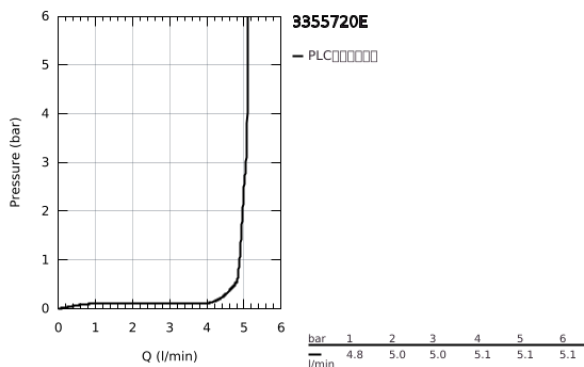

## 33 557 20E 欧瑞士达 都市型 单把手面盆龙头, S号

### 产品描述

- Colour: 镀铬
- 单孔安装
- 金属把手
- 35 毫米陶瓷阀芯
- 可调流量限制器
- 可调最小流量2.5升/分钟
- 温度限制器
- 高仪持久镀铬饰面
- 高仪乐可节技术减少耗水量
- maximum flow rate (at 3 bar): 5 l/min
- 高仪快速安装 系统, 带中心支座
- 快速清洁出水嘴
- 隐藏式链条
- 软管
- 获得DIN 4109 I类隔音认证