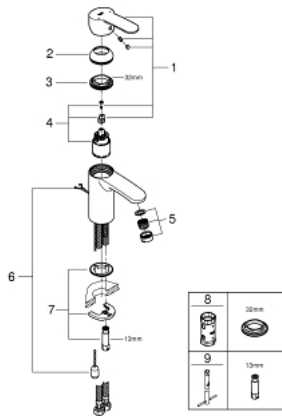

### 产品描述

- Colour: 镀铬
- 单孔安装
- 金属把手
- 35 毫米陶瓷阀芯
- 可调流量限制器
- 可调最小流量2.5升/分钟
- 温度限制器
- 高仪持久镀铬饰面
- 高仪乐可节技术减少耗水量
- maximum flow rate (at 3 bar): 5 l/min
- 高仪快速安装 系统, 带中心支座
- 快速清洁出水嘴
- 隐藏式链条
- 软管
- 获得DIN 4109 I类隔音认证

## 33 557 20E 欧瑞士达 都市型 单把手面盆龙头, S号

备件, 八月 2017 – now

- 1: 把手 (Spare part-nr. 46748000)
- 2: 面板 (Spare part-nr. 46492000)
- 3: 埋头螺母 (Spare part-nr. 46460000)
- 4: 阀芯 (Spare part-nr. 46374000)
- 5: 起泡器 (Spare part-nr. 48159000)
- 6: Chain (Spare part-nr. 06815000)
- 7: Shank mounting kit (Spare part-nr. 46671000)
- 8: 套筒扳手 (Spare part-nr. 19332000)\*
- 9: 扳手 (Spare part-nr. 19017000)\*