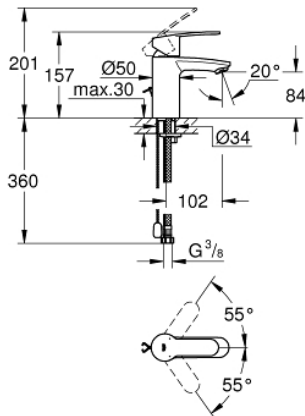

## 33 557 20E 欧瑞士达 都市型 单把手面盆龙头, S号

### 产品描述

- Colour: 镀铬
- 单孔安装
- 金属把手
- 35 毫米陶瓷阀芯
- 可调流量限制器
- 可调最小流量2.5升/分钟
- 温度限制器
- 高仪持久镀铬饰面
- 高仪乐可节技术减少耗水量
- maximum flow rate (at 3 bar): 5 l/min
- 高仪快速安装 系统, 带中心支座
- 快速清洁出水嘴
- 隐藏式链条
- 软管
- 获得DIN 4109 I类隔音认证

## 33 557 20E 欧瑞士达 都市型 单把手面盆龙头, S号

备件, 八月 2017 – now

- 1: 把手 (Spare part-nr. 46748000)
- 2: 面板 (Spare part-nr. 46492000)
- 3: 埋头螺母 (Spare part-nr. 46460000)
- 4: 阀芯 (Spare part-nr. 46374000)
- 5: 起泡器 (Spare part-nr. 48159000)
- 6: Chain (Spare part-nr. 06815000)
- 7: Shank mounting kit (Spare part-nr. 46671000)
- 8: 套筒扳手 (Spare part-nr. 19332000)\*
- 9: 扳手 (Spare part-nr. 19017000)\*