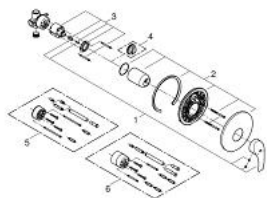

## 33 556 002 欧瑞斯玛 单把手明装淋浴龙头

### 产品描述

- Colour: 镀铬
- 挂墙式安装
- 46 毫米阀芯
- 高仪持久镀铬饰面
- 高仪快可适 暗置固定件
- 包含:
- 完整安装用
- rough-in set for wall mounted shower mixer
- 可调流量限制器
- 金属把手
- 装饰盖和轴密封
- 金属嵌墙式装饰盖
- 温度限制器 46308

## 33 556 002 欧瑞斯玛 单把手明装淋浴龙头

备件, 十月 2013 – now

- 1: 把手 (Spare part-nr. 46903000)
- 2: 法兰盘 (Spare part-nr. 46904000)
- 3: 阀芯 (Spare part-nr. 46048000)
- 4: 温度限制器 (Spare part-nr. 46308000)\*
- 5: 延长配套 (Spare part-nr. 46191000)\*
- 6: 延长配套 (Spare part-nr. 46343000)\*