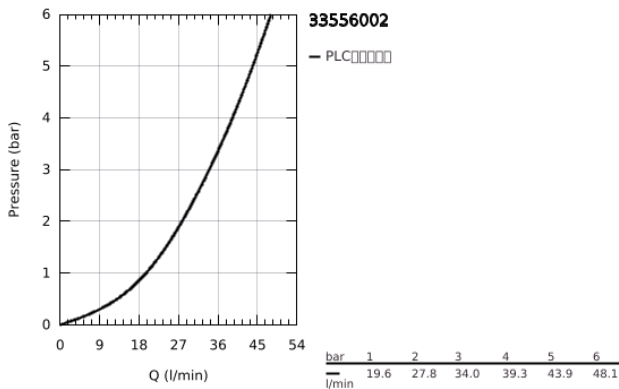

## 33 556 002 欧瑞斯玛 单把手明装淋浴龙头

### 产品描述

- Colour: 镀铬
- 挂墙式安装
- 46 毫米阀芯
- 高仪持久镀铬饰面
- 高仪快可适 暗置固定件
- 包含:
- 完整安装用
- rough-in set for wall mounted shower mixer
- 可调流量限制器
- 金属把手
- 装饰盖和轴密封
- 金属嵌墙式装饰盖
- 温度限制器 46308