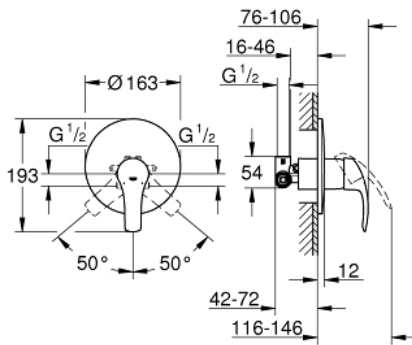

## 33 556 002 欧瑞斯玛 单把手明装淋浴龙头

### 产品描述

- Colour: 镀铬
- 挂墙式安装
- 46 毫米阀芯
- 高仪持久镀铬饰面
- 高仪快可适 暗置固定件
- 包含:
- 完整安装用
- rough-in set for wall mounted shower mixer
- 可调流量限制器
- 金属把手
- 装饰盖和轴密封
- 金属嵌墙式装饰盖
- 温度限制器 46308

## 33 556 002 欧瑞斯玛 单把手明装淋浴龙头

备件, 十月 2013 – now

- 1: 把手 (Spare part-nr. 46903000)
- 2: 法兰盘 (Spare part-nr. 46904000)
- 3: 阀芯 (Spare part-nr. 46048000)
- 4: 温度限制器 (Spare part-nr. 46308000)\*
- 5: 延长配套 (Spare part-nr. 46191000)\*
- 6: 延长配套 (Spare part-nr. 46343000)\*