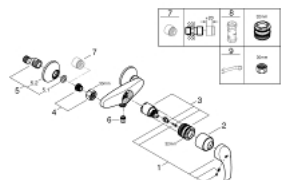

33 555 002 EUROSMART 单把手明装淋浴龙头

产品描述

- Colour: 镀铬
- 墙面安装
- 金属把手
- 35 毫米陶瓷阀芯
- 带温度限制器
- 高仪持久镀铬饰面
- 可调流量限制器
- 淋浴底部出水带综合防回流阀
- S弯
- 金属嵌墙式装饰盖
- 止逆阀

33 555 002 **EUROSMART** 单把手明装淋浴龙头

备件, 十月 2013 – now

- 1: 把手 (Spare part-nr. 46898000)
- 2: 面板 (Spare part-nr. 46899000)
- 3: 阀芯 (Spare part-nr. 46374000)
- 4: 埋头螺母 (Spare part-nr. 45044000)
- 5: S弯 (Spare part-nr. 12075000)
- 5.1: 紧固件 (Spare part-nr. 0138600M)
- 5.2: 法兰盘 (Spare part-nr. 0221000M)
- 6: 防回流阀 (Spare part-nr. 48276000)
- 7: 延长配件 3/4 (Spare part-nr. 0713000M)*
- 8: 套筒扳手 (Spare part-nr. 19332000)*
- 9: Special spanner (Spare part-nr. 19377000)*