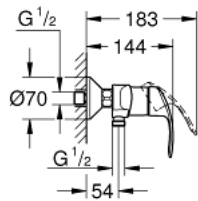

33 555 002 EUROSMART 单把手明装淋浴龙头

产品描述

- Colour: 镀铬
- 墙面安装
- 金属把手
- 35 毫米陶瓷阀芯
- 带温度限制器
- 高仪持久镀铬饰面
- 可调流量限制器
- 淋浴底部出水带综合防回流阀
- S弯
- 金属嵌墙式装饰盖
- 止逆阀

33 555 002 **EUROSMART** 单把手明装淋浴龙头

备件, 十月 2013 – now

- 1: 把手 (Spare part-nr. 46898000)
- 2: 面板 (Spare part-nr. 46899000)
- 3: 阀芯 (Spare part-nr. 46374000)
- 4: 埋头螺母 (Spare part-nr. 45044000)
- 5: S弯 (Spare part-nr. 12075000)
- 5.1: 紧固件 (Spare part-nr. 0138600M)
- 5.2: 法兰盘 (Spare part-nr. 0221000M)
- 6: 防回流阀 (Spare part-nr. 48276000)
- 7: 延长配件 3/4 (Spare part-nr. 0713000M)*
- 8: 套筒扳手 (Spare part-nr. 19332000)*
- 9: Special spanner (Spare part-nr. 19377000)*