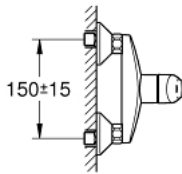

33 555 002 EUROSMART 单把手明装淋浴龙头

产品描述

- Colour: 镀铬
- 墙面安装
- 金属把手
- 35 毫米陶瓷阀芯
- 带温度限制器
- 高仪持久镀铬饰面
- 可调流量限制器
- 淋浴底部出水带综合防回流阀
- S弯
- 金属嵌墙式装饰盖
- 止逆阀

33 555 002 **EUROSMART** 单把手明装淋浴龙头

备件, 十月 2013 – now

- 1: 把手 (Spare part-nr. 46898000)
- 2: 面板 (Spare part-nr. 46899000)
- 3: 阀芯 (Spare part-nr. 46374000)
- 4: 埋头螺母 (Spare part-nr. 45044000)
- 5: S弯 (Spare part-nr. 12075000)
- 5.1: 紧固件 (Spare part-nr. 0138600M)
- 5.2: 法兰盘 (Spare part-nr. 0221000M)
- 6: 防回流阀 (Spare part-nr. 48276000)
- 7: 延长配件 3/4 (Spare part-nr. 0713000M)*
- 8: 套筒扳手 (Spare part-nr. 19332000)*
- 9: Special spanner (Spare part-nr. 19377000)*