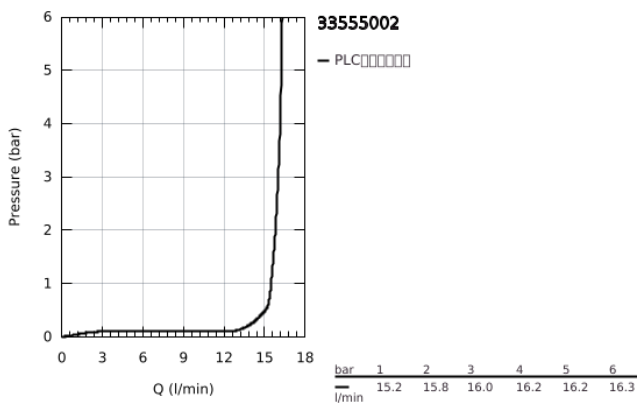

33 555 002 EUROSMART 单把手明装淋浴龙头

产品描述

- Colour: 镀铬
- 墙面安装
- 金属把手
- 35 毫米陶瓷阀芯
- 带温度限制器
- 高仪持久镀铬饰面
- 可调流量限制器
- 淋浴底部出水带综合防回流阀
- S弯
- 金属嵌墙式装饰盖
- 止逆阀

33 555 002 **EUROSMART** 单把手明装淋浴龙头

备件, 十月 2013 – now

- 1: 把手 (Spare part-nr. 46898000)
- 2: 面板 (Spare part-nr. 46899000)
- 3: 阀芯 (Spare part-nr. 46374000)
- 4: 埋头螺母 (Spare part-nr. 45044000)
- 5: S弯 (Spare part-nr. 12075000)
- 5.1: 紧固件 (Spare part-nr. 0138600M)
- 5.2: 法兰盘 (Spare part-nr. 0221000M)
- 6: 防回流阀 (Spare part-nr. 48276000)
- 7: 延长配件 3/4 (Spare part-nr. 0713000M)*
- 8: 套筒扳手 (Spare part-nr. 19332000)*
- 9: Special spanner (Spare part-nr. 19377000)*