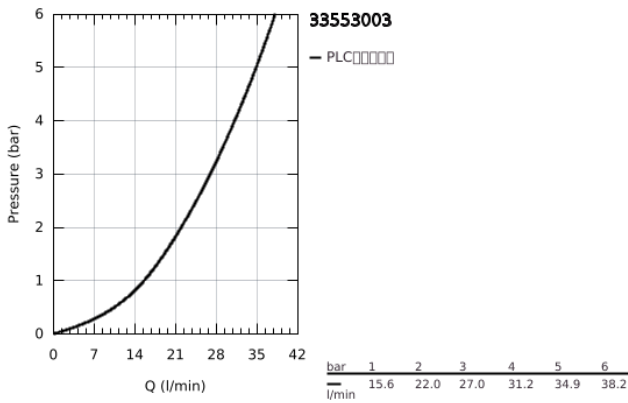

#### 产品描述

- Colour: 镀铬
- 墙面安装
- 金属把手
- 35 毫米陶瓷阀芯
- 带温度限制器
- 高仪持久镀铬饰面
- 自动分水：浴缸/淋浴
- laminar mousseur
- 淋浴出水口
- 综合防回流阀
- 暗置式S弯
- 止逆阀
- 推荐最低水压 1.0 Bar