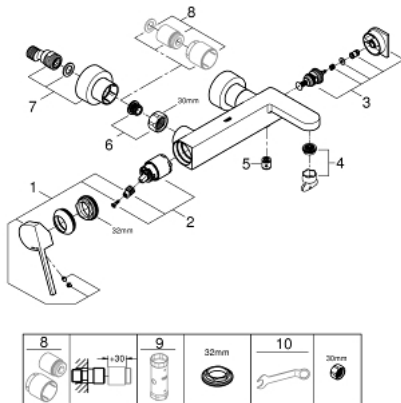

### 33 553 003 谱乐诗 单把手明装浴缸龙头

#### 产品描述

- Colour: 镀铬
- 墙面安装
- 金属把手
- 35 毫米陶瓷阀芯
- 带温度限制器
- 高仪持久镀铬饰面
- 自动分水：浴缸/淋浴
- laminar mousseur
- 淋浴出水口
- 综合防回流阀
- 暗置式S弯
- 止逆阀
- 推荐最低水压 1.0 Bar

### 33 553 003 谱乐诗 单把手明装浴缸龙头

备件, 八月 2018 – now

- 1: 把手 (Spare part-nr. 48450000)
  - 2: 阀芯 (Spare part-nr. 46374000)
  - 3: 分水器 (Spare part-nr. 48451000)
  - 4: 起泡器 (Spare part-nr. 48009000)
  - 5: 防回流阀 (Spare part-nr. 08565000)
  - 6: 埋头螺母 (Spare part-nr. 45044000)
  - 7: S弯 (Spare part-nr. 48453000)
  - 8: 延长件 (Spare part-nr. 46238000)\*
  - 9: 套筒扳手 (Spare part-nr. 19332000)\*
  - 10: Special spanner (Spare part-nr. 19377000)\*
- \* Optional accessories