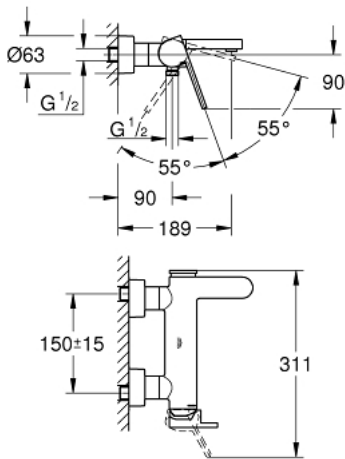

### 33 553 003 谱乐诗 单把手明装浴缸龙头

#### 产品描述

- Colour: 镀铬
- 墙面安装
- 金属把手
- 35 毫米陶瓷阀芯
- 带温度限制器
- 高仪持久镀铬饰面
- 自动分水：浴缸/淋浴
- laminar mousseur
- 淋浴出水口
- 综合防回流阀
- 暗置式S弯
- 止逆阀
- 推荐最低水压 1.0 Bar

### 33 553 003 谱乐诗 单把手明装浴缸龙头

备件, 八月 2018 – now

- 1: 把手 (Spare part-nr. 48450000)
  - 2: 阀芯 (Spare part-nr. 46374000)
  - 3: 分水器 (Spare part-nr. 48451000)
  - 4: 起泡器 (Spare part-nr. 48009000)
  - 5: 防回流阀 (Spare part-nr. 08565000)
  - 6: 埋头螺母 (Spare part-nr. 45044000)
  - 7: S弯 (Spare part-nr. 48453000)
  - 8: 延长件 (Spare part-nr. 46238000)\*
  - 9: 套筒扳手 (Spare part-nr. 19332000)\*
  - 10: Special spanner (Spare part-nr. 19377000)\*
- \* Optional accessories