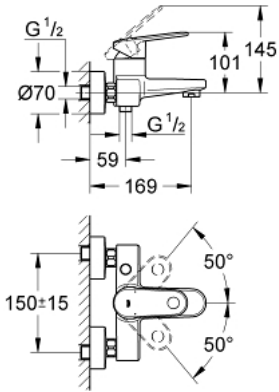

### 33 553 002 欧瑞宝 单把手明装浴缸龙头

#### 产品描述

- Colour: 镀铬
- 墙面安装
- 金属把手
- 46 毫米阀芯
- 温度限制器
- 高仪持久镀铬饰面
- 可调流量限制器
- 可调最小流量2.5升/分钟
- 自动分水：浴缸/淋浴
- 快速清洁出水嘴
- 花洒出水内综合防回流阀
- S弯
- 止逆阀
- 推荐最低水压 1.0 Bar

## 33 553 002 欧瑞宝 单把手明装浴缸龙头

备件, 十月 2008 – now

- 1: 把手 (Spare part-nr. 46651000)
- 2: 面板 (Spare part-nr. 46570000)
- 3: 温度限制器 (Spare part-nr. 46375000)
- 4: 阀芯 (Spare part-nr. 46048000)
- 5: 分水器 (Spare part-nr. 64309000)
- 6: 分水器 (Spare part-nr. 65655000)
- 7: 起泡器 (Spare part-nr. 13927000)
- 8: 埋头螺母 (Spare part-nr. 45044000)
- 9: S弯 (Spare part-nr. 12662000)
- 10: 防回流阀 (Spare part-nr. 08565000)
- 11: 延长配件 3/4 (Spare part-nr. 0713000M)\*
- 12: Special spanner (Spare part-nr. 19377000)\*