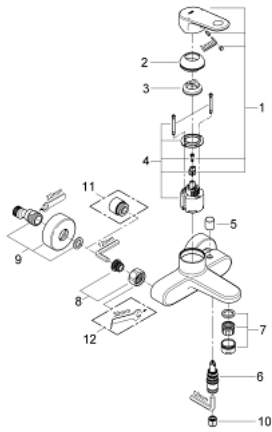

### 33 553 002 欧瑞宝 单把手明装浴缸龙头

#### 产品描述

- Colour: 镀铬
- 墙面安装
- 金属把手
- 46 毫米阀芯
- 温度限制器
- 高仪持久镀铬饰面
- 可调流量限制器
- 可调最小流量2.5升/分钟
- 自动分水：浴缸/淋浴
- 快速清洁出水嘴
- 花洒出水内综合防回流阀
- S弯
- 止逆阀
- 推荐最低水压 1.0 Bar

## 33 553 002 欧瑞宝 单把手明装浴缸龙头

备件, 十月 2008 – now

- 1: 把手 (Spare part-nr. 46651000)
- 2: 面板 (Spare part-nr. 46570000)
- 3: 温度限制器 (Spare part-nr. 46375000)
- 4: 阀芯 (Spare part-nr. 46048000)
- 5: 分水器 (Spare part-nr. 64309000)
- 6: 分水器 (Spare part-nr. 65655000)
- 7: 起泡器 (Spare part-nr. 13927000)
- 8: 埋头螺母 (Spare part-nr. 45044000)
- 9: S弯 (Spare part-nr. 12662000)
- 10: 防回流阀 (Spare part-nr. 08565000)
- 11: 延长配件 3/4 (Spare part-nr. 0713000M)\*
- 12: Special spanner (Spare part-nr. 19377000)\*