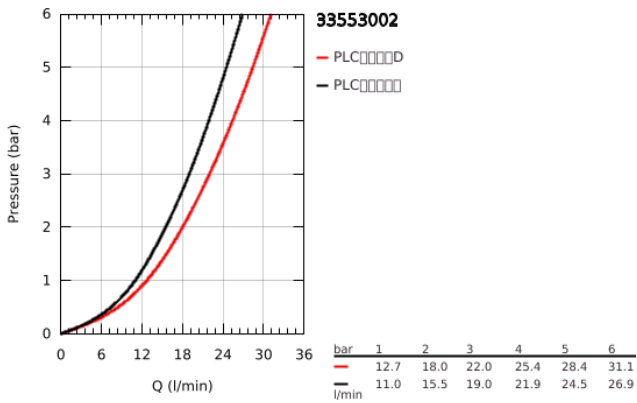

#### 产品描述

- Colour: 镀铬
- 墙面安装
- 金属把手
- 46 毫米阀芯
- 温度限制器
- 高仪持久镀铬饰面
- 可调流量限制器
- 可调最小流量2.5升/分钟
- 自动分水：浴缸/淋浴
- 快速清洁出水嘴
- 花洒出水内综合防回流阀
- S弯
- 止逆阀
- 推荐最低水压 1.0 Bar