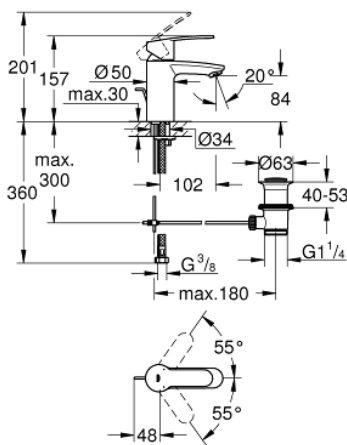

33 552 20E 欧瑞士达 都市型 单把手面盆龙头, S号

产品描述

- Colour: 镀铬
- 单孔安装
- 金属把手
- 35 毫米陶瓷阀芯
- 可调流量限制器
- 可调最小流量2.5升/分钟
- 温度限制器
- 高仪持久镀铬饰面
- 高仪乐可节技术减少耗水量
- maximum flow rate (at 3 bar): 5 l/min
- 快速清洁出水嘴
- 高仪快速安装 系统, 带中心支座
- 1 1/4" 提拉杆落水
- 软管
- 推荐最低水压 1.0 Bar
- 获得DIN 4109 I类隔音认证

33 552 20E 欧瑞士达 都市型 单把手面盆龙头, S号

备件, 八月 2017 – now

- 1: 把手 (Spare part-nr. 46748000)
- 2: 面板 (Spare part-nr. 46492000)
- 3: 埋头螺母 (Spare part-nr. 46460000)
- 4: 阀芯 (Spare part-nr. 46374000)
- 5: 落水 (Spare part-nr. 46739000)
- 6: 起泡器 (Spare part-nr. 48159000)
- 7: Shank mounting kit (Spare part-nr. 46671000)
- 8: 落水配套 (Spare part-nr. 28910000)
- 8.1: 落水塞 (Spare part-nr. 07182000)
- 8.2: 球头杆 (Spare part-nr. 07052000)
- 9: 套筒扳手 (Spare part-nr. 19332000)*
- 10: 扳手 (Spare part-nr. 19017000)*
- 11: 球头杆 (Spare part-nr. 07341000)*