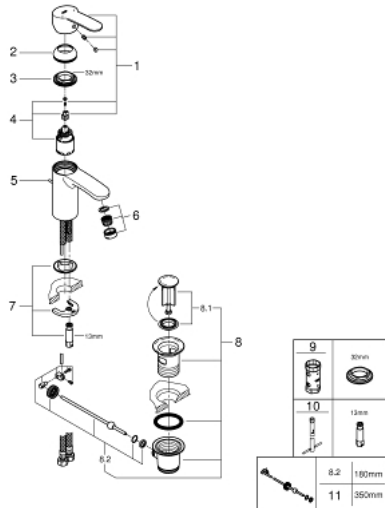

33 552 20E 欧瑞士达 都市型 单把手面盆龙头, S号

产品描述

- Colour: 镀铬
- 单孔安装
- 金属把手
- 35 毫米陶瓷阀芯
- 可调流量限制器
- 可调最小流量2.5升/分钟
- 温度限制器
- 高仪持久镀铬饰面
- 高仪乐可节技术减少耗水量
- maximum flow rate (at 3 bar): 5 l/min
- 快速清洁出水嘴
- 高仪快速安装 系统, 带中心支座
- 1 1/4" 提拉杆落水
- 软管
- 推荐最低水压 1.0 Bar
- 获得DIN 4109 I类隔音认证

33 552 20E 欧瑞士达 都市型 单把手面盆龙头, S号

备件, 八月 2017 – now

- 1: 把手 (Spare part-nr. 46748000)
- 2: 面板 (Spare part-nr. 46492000)
- 3: 埋头螺母 (Spare part-nr. 46460000)
- 4: 阀芯 (Spare part-nr. 46374000)
- 5: 落水 (Spare part-nr. 46739000)
- 6: 起泡器 (Spare part-nr. 48159000)
- 7: Shank mounting kit (Spare part-nr. 46671000)
- 8: 落水配套 (Spare part-nr. 28910000)
- 8.1: 落水塞 (Spare part-nr. 07182000)
- 8.2: 球头杆 (Spare part-nr. 07052000)
- 9: 套筒扳手 (Spare part-nr. 19332000)*
- 10: 扳手 (Spare part-nr. 19017000)*
- 11: 球头杆 (Spare part-nr. 07341000)*