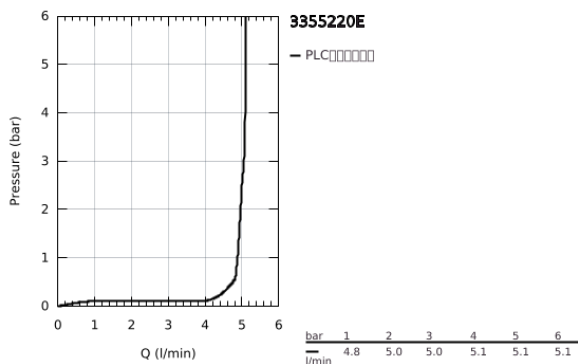

33 552 20E 欧瑞士达 都市型 单把手面盆龙头, S号

产品描述

- Colour: 镀铬
- 单孔安装
- 金属把手
- 35 毫米陶瓷阀芯
- 可调流量限制器
- 可调最小流量2.5升/分钟
- 温度限制器
- 高仪持久镀铬饰面
- 高仪乐可节技术减少耗水量
- maximum flow rate (at 3 bar): 5 l/min
- 快速清洁出水嘴
- 高仪快速安装 系统, 带中心支座
- 1 1/4" 提拉杆落水
- 软管
- 推荐最低水压 1.0 Bar
- 获得DIN 4109 I类隔音认证