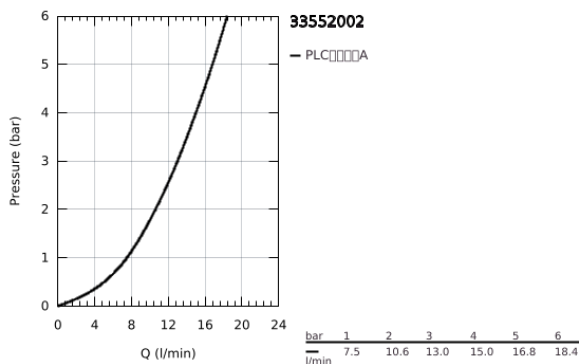

33 552 002 欧瑞士达 都市型 单把手面盆龙头, S号

产品描述

- Colour: 镀铬
- 单孔安装
- 金属把手
- 35 毫米陶瓷阀芯
- 可调流量限制器
- 高仪持久镀铬饰面
- 高仪快速安装 系统, 带中心支座
- 起泡器
- 1 1/4" 提拉杆落水
- 软管
- 温度限制器 46375
- 获得DIN 4109 I类隔音认证

33 552 002 欧瑞士达 都市型 单把手面盆龙头, S号