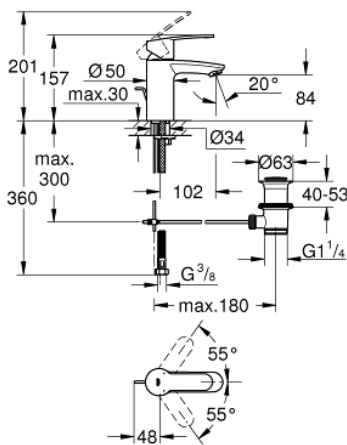

33 552 002 欧瑞士达 都市型 单把手面盆龙头, S号

产品描述

- Colour: 镀铬
- 单孔安装
- 金属把手
- 35 毫米陶瓷阀芯
- 可调流量限制器
- 高仪持久镀铬饰面
- 高仪快速安装 系统, 带中心支座
- 起泡器
- 1 1/4" 提拉杆落水
- 软管
- 温度限制器 46375
- 获得DIN 4109 I类隔音认证

33 552 002 欧瑞士达 都市型 单把手面盆龙头, S号

备件, 七月 2018 – now

- 1: 把手 (Spare part-nr. 46748000)
- 2: 面板 (Spare part-nr. 46492000)
- 3: 埋头螺母 (Spare part-nr. 46460000)
- 4: 阀芯 (Spare part-nr. 46374000)
- 5: 落水<br type="_moz" /> (Spare part-nr. 46739000)
- 6: 起泡器 (Spare part-nr. 13929000)
- 7: Shank mounting kit (Spare part-nr. 46671000)
- 8: 落水配套 (Spare part-nr. 28910000)
- 8.1: 落水塞 (Spare part-nr. 07182000)
- 8.2: 球头杆 (Spare part-nr. 07052000)
- 9: Connection hose (Spare part-nr. 46255000)
- 10: 温度限制器 (Spare part-nr. 46375000)*
- 11: 套筒扳手 (Spare part-nr. 19332000)*
- 12: 扳手 (Spare part-nr. 19017000)*
- 13: 球头杆 (Spare part-nr. 07341000)*