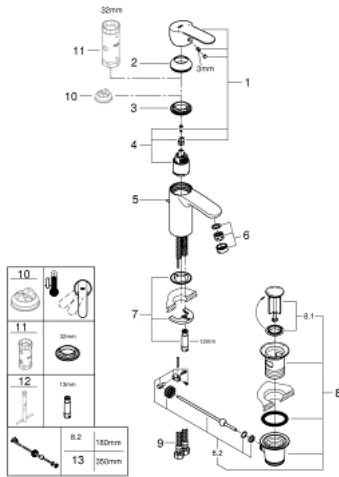

33 552 002 欧瑞士达 都市型 单把手面盆龙头, S号

产品描述

- Colour: 镀铬
- 单孔安装
- 金属把手
- 35 毫米陶瓷阀芯
- 可调流量限制器
- 高仪持久镀铬饰面
- 高仪快速安装 系统, 带中心支座
- 起泡器
- 1 1/4" 提拉杆落水
- 软管
- 温度限制器 46375
- 获得DIN 4109 I类隔音认证

33 552 002 欧瑞士达 都市型 单把手面盆龙头, S号

备件, 七月 2018 – now

- 1: 把手 (Spare part-nr. 46748000)
- 2: 面板 (Spare part-nr. 46492000)
- 3: 埋头螺母 (Spare part-nr. 46460000)
- 4: 阀芯 (Spare part-nr. 46374000)
- 5: 落水<br type="_moz" /> (Spare part-nr. 46739000)
- 6: 起泡器 (Spare part-nr. 13929000)
- 7: Shank mounting kit (Spare part-nr. 46671000)
- 8: 落水配套 (Spare part-nr. 28910000)
- 8.1: 落水塞 (Spare part-nr. 07182000)
- 8.2: 球头杆 (Spare part-nr. 07052000)
- 9: Connection hose (Spare part-nr. 46255000)
- 10: 温度限制器 (Spare part-nr. 46375000)*
- 11: 套筒扳手 (Spare part-nr. 19332000)*
- 12: 扳手 (Spare part-nr. 19017000)*
- 13: 球头杆 (Spare part-nr. 07341000)*