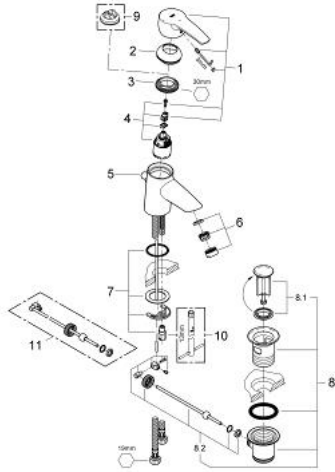

33 549 001 欧瑞士达 单把手面盆龙头, S号

产品描述

- Colour: 镀铬
- 单孔安装
- 金属把手
- 35 毫米陶瓷阀芯
- EcoMode - cold water flow in mid-lever position saves energy
- Eco-Override-Stop lever resistance for saving water
- 高仪持久镀铬饰面
- 可调流量限制器
- 可调最小流量2.5升/分钟
- 快速安装系统
- 起泡器
- 1 1/4" 提拉杆落水
- 软管
- 温度限制器

33 549 001 欧瑞士达 单把手面盆龙头, S号

备件, 七月 2012 – now

- 1: 把手 (Spare part-nr. 46825000)
- 2: 面板 (Spare part-nr. 46570000)
- 3: 埋头螺母 (Spare part-nr. 46460000)
- 4: 阀芯 (Spare part-nr. 46824000)
- 5: 落水 (Spare part-nr. 06329000)
- 6: 起泡器 (Spare part-nr. 13929000)
- 7: Shank mounting kit (Spare part-nr. 46249000)
- 8: 落水配套 (Spare part-nr. 28910000)
- 8.1: 落水塞 (Spare part-nr. 07182000)
- 8.2: 球头杆 (Spare part-nr. 07052000)
- 9: 温度限制器 (Spare part-nr. 08791000)*
- 10: 扳手 (Spare part-nr. 19017000)*
- 11: 球头杆 (Spare part-nr. 07341000)*