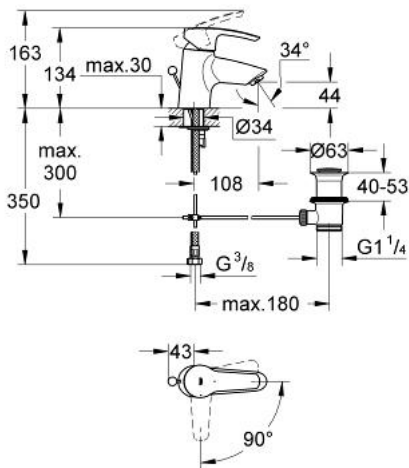

33 549 001 欧瑞士达 单把手面盆龙头, S号

产品描述

- Colour: 镀铬
- 单孔安装
- 金属把手
- 35 毫米陶瓷阀芯
- EcoMode - cold water flow in mid-lever position saves energy
- Eco-Override-Stop lever resistance for saving water
- 高仪持久镀铬饰面
- 可调流量限制器
- 可调最小流量2.5升/分钟
- 快速安装系统
- 起泡器
- 1 1/4" 提拉杆落水
- 软管
- 温度限制器

33 549 001 欧瑞士达 单把手面盆龙头, S号

备件, 七月 2012 – now

- 1: 把手 (Spare part-nr. 46825000)
- 2: 面板 (Spare part-nr. 46570000)
- 3: 埋头螺母 (Spare part-nr. 46460000)
- 4: 阀芯 (Spare part-nr. 46824000)
- 5: 落水 (Spare part-nr. 06329000)
- 6: 起泡器 (Spare part-nr. 13929000)
- 7: Shank mounting kit (Spare part-nr. 46249000)
- 8: 落水配套 (Spare part-nr. 28910000)
- 8.1: 落水塞 (Spare part-nr. 07182000)
- 8.2: 球头杆 (Spare part-nr. 07052000)
- 9: 温度限制器 (Spare part-nr. 08791000)*
- 10: 扳手 (Spare part-nr. 19017000)*
- 11: 球头杆 (Spare part-nr. 07341000)*