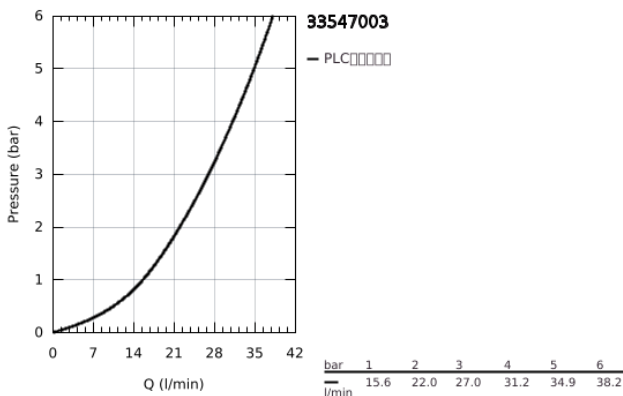

#### 产品描述

- Colour: 镀铬
- 墙面安装
- 金属把手
- 35 毫米陶瓷阀芯
- 带温度限制器
- 高仪持久镀铬饰面
- 自动分水：浴缸/淋浴
- laminar mousseur
- 淋浴出水口
- 综合防回流阀
- 暗置式S弯
- 止逆阀
- 带花洒配套
- 包含：
  - 奥菲莉亚方形手持花洒 (27 698)
  - &#160;嵌墙式花洒托架 (27 693)
  - 银色花洒软管，1500毫米，1/2" x 1/2" (28 364 000)
- 推荐最低水压 1.0 Bar