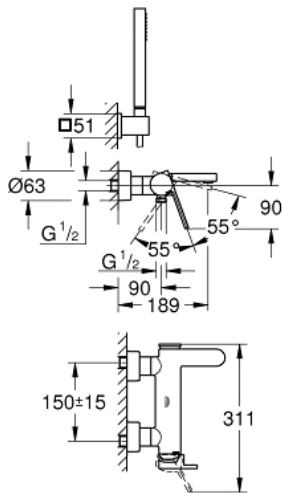

### 33 547 003 谱乐诗 单把手明装浴缸龙头

#### 产品描述

- Colour: 镀铬
- 墙面安装
- 金属把手
- 35 毫米陶瓷阀芯
- 带温度限制器
- 高仪持久镀铬饰面
- 自动分水：浴缸/淋浴
- laminar mousseur
- 淋浴出水口
- 综合防回流阀
- 暗置式S弯
- 止逆阀
- 带花洒配套
- 包含：
  - 奥菲莉亚方形手持花洒 (27 698)
  - &#160;嵌墙式花洒托架 (27 693)
  - 银色花洒软管，1500毫米，1/2" x 1/2" (28 364 000)
- 推荐最低水压 1.0 Bar

## 33 547 003 谱乐诗 单把手明装浴缸龙头

备件, 八月 2018 – now

- 1: 把手 (Spare part-nr. 48450000)
- 2: 阀芯 (Spare part-nr. 46374000)
- 3: 分水器 (Spare part-nr. 48451000)
- 4: 起泡器 (Spare part-nr. 48009000)
- 5: 防回流阀 (Spare part-nr. 08565000)
- 6: 埋头螺母 (Spare part-nr. 45044000)
- 7: S弯 (Spare part-nr. 48453000)
- 8: 滤网 (Spare part-nr. 0700200M)
- 9: 延长件 (Spare part-nr. 46238000)\*
- 10: 套筒扳手 (Spare part-nr. 19332000)\*
- 11: Special spanner (Spare part-nr. 19377000)\*