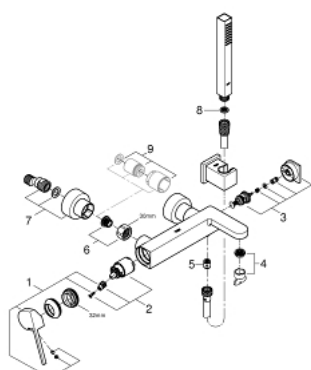

### 33 547 003 谱乐诗 单把手明装浴缸龙头

#### 产品描述

- Colour: 镀铬
- 墙面安装
- 金属把手
- 35 毫米陶瓷阀芯
- 带温度限制器
- 高仪持久镀铬饰面
- 自动分水：浴缸/淋浴
- laminar mousseur
- 淋浴出水口
- 综合防回流阀
- 暗置式S弯
- 止逆阀
- 带花洒配套
- 包含：
  - 奥菲莉亚方形手持花洒 (27 698)
  - &#160;嵌墙式花洒托架 (27 693)
  - 银色花洒软管，1500毫米，1/2" x 1/2" (28 364 000)
- 推荐最低水压 1.0 Bar

## 33 547 003 谱乐诗 单把手明装浴缸龙头

备件, 八月 2018 – now

- 1: 把手 (Spare part-nr. 48450000)
- 2: 阀芯 (Spare part-nr. 46374000)
- 3: 分水器 (Spare part-nr. 48451000)
- 4: 起泡器 (Spare part-nr. 48009000)
- 5: 防回流阀 (Spare part-nr. 08565000)
- 6: 埋头螺母 (Spare part-nr. 45044000)
- 7: S弯 (Spare part-nr. 48453000)
- 8: 滤网 (Spare part-nr. 0700200M)
- 9: 延长件 (Spare part-nr. 46238000)\*
- 10: 套筒扳手 (Spare part-nr. 19332000)\*
- 11: Special spanner (Spare part-nr. 19377000)\*