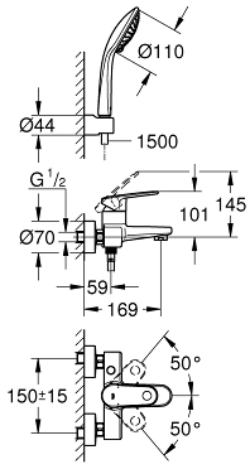

33 547 002 欧瑞宝 单把手明装浴缸龙头

产品描述

- Colour: 镀铬
- 墙面安装
- 金属把手
- 46 毫米阀芯
- 温度限制器
- 高仪持久镀铬饰面
- 可调流量限制器
- 可调最小流量2.5升/分钟
- 自动分水：浴缸/淋浴
- 快速清洁出水嘴
- 花洒出水内综合防回流阀
- S弯
- 止逆阀
- 带花洒配套
- 奥菲莉亚110香槟泡沫式手持花洒 (27 222)
- 嵌墙式花洒托架
- 软管 1500 毫米 1/2" x 1/2" (28 151)

33 547 002 欧瑞宝 单把手明装浴缸龙头

备件, 十月 2008 – now

- 1: 把手 (Spare part-nr. 46651000)
- 2: 面板 (Spare part-nr. 46570000)
- 3: 温度限制器 (Spare part-nr. 46375000)
- 4: 阀芯 (Spare part-nr. 46048000)
- 5: 盖帽 (Spare part-nr. 64309000)
- 6: 分水器 (Spare part-nr. 65655000)
- 7: 起泡器 (Spare part-nr. 13927000)
- 8: 埋头螺母 (Spare part-nr. 45044000)
- 9: S弯 (Spare part-nr. 12662000)
- 10: 防回流阀 (Spare part-nr. 08565000)
- 11: 滤网 (Spare part-nr. 0700200M)
- 12: 延长配件 3/4 (Spare part-nr. 0713000M)*
- 13: Special spanner (Spare part-nr. 19377000)*