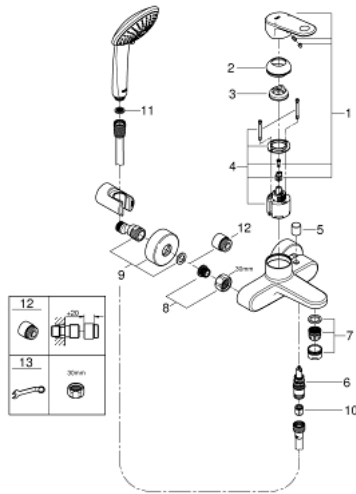

33 547 002 欧瑞宝 单把手明装浴缸龙头

产品描述

- Colour: 镀铬
- 墙面安装
- 金属把手
- 46 毫米阀芯
- 温度限制器
- 高仪持久镀铬饰面
- 可调流量限制器
- 可调最小流量2.5升/分钟
- 自动分水：浴缸/淋浴
- 快速清洁出水嘴
- 花洒出水内综合防回流阀
- S弯
- 止逆阀
- 带花洒配套
- 奥菲莉亚110香槟泡沫式手持花洒 (27 222)
- 嵌墙式花洒托架
- 软管 1500 毫米 1/2" x 1/2" (28 151)

33 547 002 欧瑞宝 单把手明装浴缸龙头

备件, 十月 2008 – now

- 1: 把手 (Spare part-nr. 46651000)
- 2: 面板 (Spare part-nr. 46570000)
- 3: 温度限制器 (Spare part-nr. 46375000)
- 4: 阀芯 (Spare part-nr. 46048000)
- 5: 盖帽 (Spare part-nr. 64309000)
- 6: 分水器 (Spare part-nr. 65655000)
- 7: 起泡器 (Spare part-nr. 13927000)
- 8: 埋头螺母 (Spare part-nr. 45044000)
- 9: S弯 (Spare part-nr. 12662000)
- 10: 防回流阀 (Spare part-nr. 08565000)
- 11: 滤网 (Spare part-nr. 0700200M)
- 12: 延长配件 3/4 (Spare part-nr. 0713000M)*
- 13: Special spanner (Spare part-nr. 19377000)*