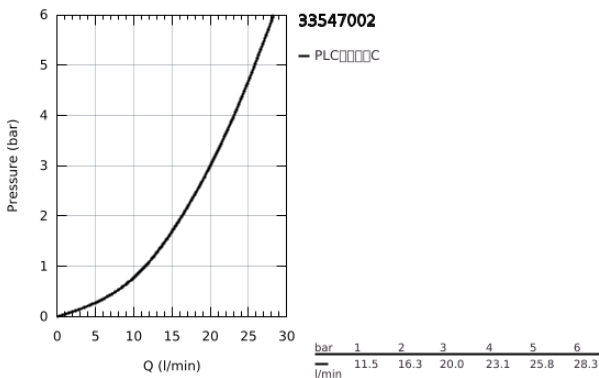

33 547 002 欧瑞宝 单把手明装浴缸龙头

产品描述

- Colour: 镀铬
- 墙面安装
- 金属把手
- 46 毫米阀芯
- 温度限制器
- 高仪持久镀铬饰面
- 可调流量限制器
- 可调最小流量2.5升/分钟
- 自动分水：浴缸/淋浴
- 快速清洁出水嘴
- 花洒出水内综合防回流阀
- S弯
- 止逆阀
- 带花洒配套
- 奥菲莉亚110香槟泡沫式手持花洒 (27 222)
- 嵌墙式花洒托架
- 软管 1500 毫米 1/2" x 1/2" (28 151)