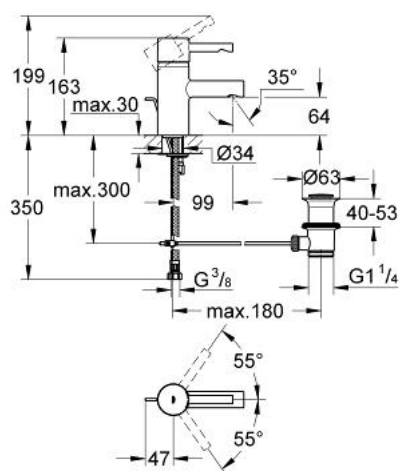

## 33 532 000 欧适 单把手面盆龙头, S号

### 产品描述

- Colour: 镀铬
- 单孔安装
- 35 毫米陶瓷阀芯
- 可调流量限制器
- 综合起泡器
- 软管
- 1 1/4" 提拉杆落水
- 快速安装系统
- 暗置式把手接头
- 温度限制器 46375
- 高仪持久镀铬饰面

## 33 532 000 欧适 单把手面盆龙头, S号

备件, 十二月 2009 – now

- 1: 把手 (Spare part-nr. 46535000)
- 2: 面板 (Spare part-nr. 46436000)
- 3: 埋头螺母 (Spare part-nr. 46460000)
- 4: 阀芯 (Spare part-nr. 46374000)
- 5: 落水 (Spare part-nr. 46739000)
- 6: 起泡器 (Spare part-nr. 13937000)
- 7: Shank mounting kit (Spare part-nr. 46249000)
- 8: 落水配套 (Spare part-nr. 28910000)
- 8.1: 落水塞 (Spare part-nr. 07182000)
- 8.2: 球头杆 (Spare part-nr. 07052000)
- 9: 温度限制器 (Spare part-nr. 46375000)\*