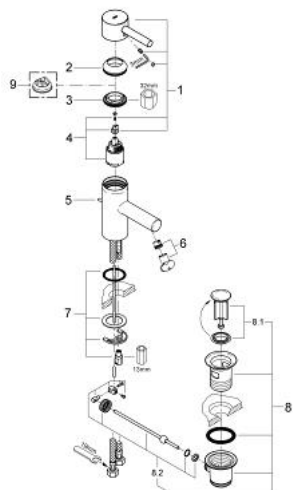

## 33 532 000 欧适 单把手面盆龙头, S号

### 产品描述

- Colour: 镀铬
- 单孔安装
- 35 毫米陶瓷阀芯
- 可调流量限制器
- 综合起泡器
- 软管
- 1 1/4" 提拉杆落水
- 快速安装系统
- 暗置式把手接头
- 温度限制器 46375
- 高仪持久镀铬饰面

## 33 532 000 欧适 单把手面盆龙头, S号

备件, 十二月 2009 – now

- 1: 把手 (Spare part-nr. 46535000)
- 2: 面板 (Spare part-nr. 46436000)
- 3: 埋头螺母 (Spare part-nr. 46460000)
- 4: 阀芯 (Spare part-nr. 46374000)
- 5: 落水 (Spare part-nr. 46739000)
- 6: 起泡器 (Spare part-nr. 13937000)
- 7: Shank mounting kit (Spare part-nr. 46249000)
- 8: 落水配套 (Spare part-nr. 28910000)
- 8.1: 落水塞 (Spare part-nr. 07182000)
- 8.2: 球头杆 (Spare part-nr. 07052000)
- 9: 温度限制器 (Spare part-nr. 46375000)\*