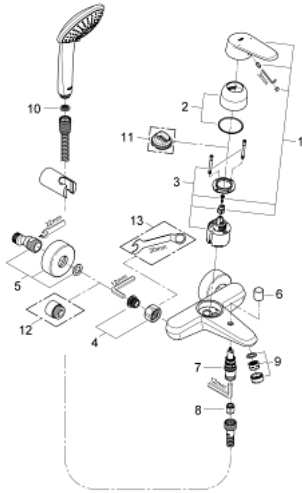

33 395 002 欧瑞帝都市型 单把手明装浴缸龙头

产品描述

- Colour: 镀铬
- 墙面安装
- 金属把手
- 46 毫米阀芯
- 高仪持久镀铬饰面
- 可调流量限制器
- 可调最小流量2.5升/分钟
- 自动分水：浴缸/淋浴
- 起泡器
- 花洒出水内综合防回流阀
- S弯
- 止逆阀
- 温度限制器 46308
- 获得DIN 4109 I类隔音认证
- 带花洒配套
- 包含：
- 奥菲莉亚110香槟泡沫式手持花洒 (27 222)
- 挂墙式花洒托架 (27 056)
- 软管 1500 毫米 1/2" x 1/2" (28 151)

33 395 002 欧瑞帝都市型 单把手明装浴缸龙头

备件, 三月 2010 – now

- 1: 把手 (Spare part-nr. 46743000)
- 2: 面板 (Spare part-nr. 46427000)
- 3: 阀芯 (Spare part-nr. 46048000)
- 4: 埋头螺母 (Spare part-nr. 45044000)
- 5: S弯 (Spare part-nr. 12662000)
- 6: 防回流阀 (Spare part-nr. 64309000)
- 7: 分水器 (Spare part-nr. 65655000)
- 8: 防回流阀 (Spare part-nr. 08565000)
- 9: 起泡器 (Spare part-nr. 13952000)
- 10: 滤网 (Spare part-nr. 0700200M)
- 11: 温度限制器 (Spare part-nr. 46308000)*
- 12: 延长配件 3/4 (Spare part-nr. 0713000M)*
- 13: Special spanner (Spare part-nr. 19377000)*