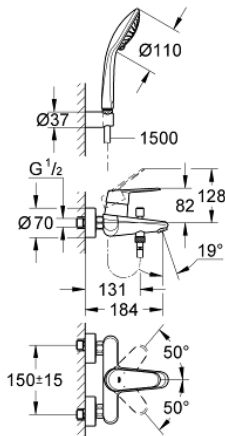

33 395 002 欧瑞帝都市型 单把手明装浴缸龙头

产品描述

- Colour: 镀铬
- 墙面安装
- 金属把手
- 46 毫米阀芯
- 高仪持久镀铬饰面
- 可调流量限制器
- 可调最小流量2.5升/分钟
- 自动分水：浴缸/淋浴
- 起泡器
- 花洒出水内综合防回流阀
- S弯
- 止逆阀
- 温度限制器 46308
- 获得DIN 4109 I类隔音认证
- 带花洒配套
- 包含：
- 奥菲莉亚110香槟泡沫式手持花洒 (27 222)
- 挂墙式花洒托架 (27 056)
- 软管 1500 毫米 1/2" x 1/2" (28 151)

33 395 002 欧瑞帝都市型 单把手明装浴缸龙头

备件, 三月 2010 – now

- 1: 把手 (Spare part-nr. 46743000)
- 2: 面板 (Spare part-nr. 46427000)
- 3: 阀芯 (Spare part-nr. 46048000)
- 4: 埋头螺母 (Spare part-nr. 45044000)
- 5: S弯 (Spare part-nr. 12662000)
- 6: 防回流阀 (Spare part-nr. 64309000)
- 7: 分水器 (Spare part-nr. 65655000)
- 8: 防回流阀 (Spare part-nr. 08565000)
- 9: 起泡器 (Spare part-nr. 13952000)
- 10: 滤网 (Spare part-nr. 0700200M)
- 11: 温度限制器 (Spare part-nr. 46308000)*
- 12: 延长配件 3/4 (Spare part-nr. 0713000M)*
- 13: Special spanner (Spare part-nr. 19377000)*