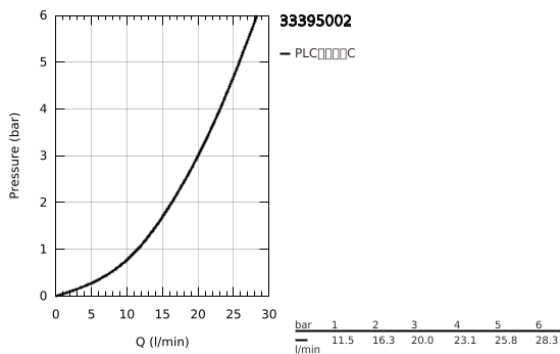

33 395 002 欧瑞帝都市型 单把手明装浴缸龙头

产品描述

- Colour: 镀铬
- 墙面安装
- 金属把手
- 46 毫米阀芯
- 高仪持久镀铬饰面
- 可调流量限制器
- 可调最小流量2.5升/分钟
- 自动分水：浴缸/淋浴
- 起泡器
- 花洒出水内综合防回流阀
- S弯
- 止逆阀
- 温度限制器 46308
- 获得DIN 4109 I类隔音认证
- 带花洒配套
- 包含：
- 奥菲莉亚110香槟泡沫式手持花洒 (27 222)
- 挂墙式花洒托架 (27 056)
- 软管 1500 毫米 1/2" x 1/2" (28 151)