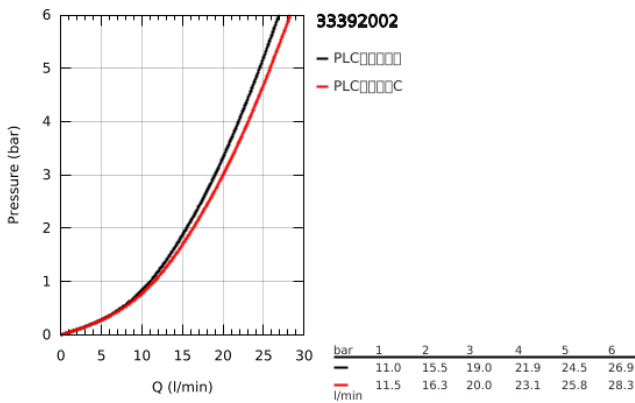

### 33 392 002 欧瑞帝都市型 单把手明装浴缸龙头

#### 产品描述

- Colour: 镀铬
- 柱式安装
- 金属把手
- 46 毫米阀芯
- 高仪持久镀铬饰面
- 可调流量限制器
- 可调最小流量2.5升/分钟
- 自动分水：浴缸/淋浴
- 起泡器
- 花洒出水内综合防回流阀
- 柱式接头
- 止逆阀
- 温度限制器 46308