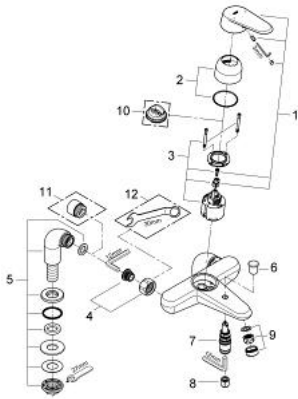

### 33 392 002 欧瑞帝都市型 单把手明装浴缸龙头

#### 产品描述

- Colour: 镀铬
- 柱式安装
- 金属把手
- 46 毫米阀芯
- 高仪持久镀铬饰面
- 可调流量限制器
- 可调最小流量2.5升/分钟
- 自动分水：浴缸/淋浴
- 起泡器
- 花洒出水内综合防回流阀
- 柱式接头
- 止逆阀
- 温度限制器 46308

### 33 392 002 欧瑞帝都市型 单把手明装浴缸龙头

备件, 五月 2010 – now

- 1: 把手 (Spare part-nr. 46743000)
- 2: 面板 (Spare part-nr. 46427000)
- 3: 阀芯 (Spare part-nr. 46048000)
- 4: 埋头螺母 (Spare part-nr. 45044000)
- 5: 直管 (Spare part-nr. 14012000)
- 6: 防回流阀 (Spare part-nr. 64309000)
- 7: 分水器 (Spare part-nr. 65655000)
- 8: 防回流阀 (Spare part-nr. 08565000)
- 9: 起泡器 (Spare part-nr. 13952000)
- 10: 温度限制器 (Spare part-nr. 46308000)\*
- 11: 延长配件 3/4 (Spare part-nr. 0713000M)\*
- 12: Special spanner (Spare part-nr. 19377000)\*