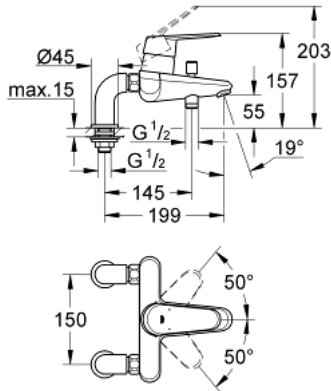

### 33 392 002 欧瑞帝都市型 单把手明装浴缸龙头

#### 产品描述

- Colour: 镀铬
- 柱式安装
- 金属把手
- 46 毫米阀芯
- 高仪持久镀铬饰面
- 可调流量限制器
- 可调最小流量2.5升/分钟
- 自动分水：浴缸/淋浴
- 起泡器
- 花洒出水内综合防回流阀
- 柱式接头
- 止逆阀
- 温度限制器 46308

### 33 392 002 欧瑞帝都市型 单把手明装浴缸龙头

备件, 五月 2010 – now

- 1: 把手 (Spare part-nr. 46743000)
- 2: 面板 (Spare part-nr. 46427000)
- 3: 阀芯 (Spare part-nr. 46048000)
- 4: 埋头螺母 (Spare part-nr. 45044000)
- 5: 直管 (Spare part-nr. 14012000)
- 6: 防回流阀 (Spare part-nr. 64309000)
- 7: 分水器 (Spare part-nr. 65655000)
- 8: 防回流阀 (Spare part-nr. 08565000)
- 9: 起泡器 (Spare part-nr. 13952000)
- 10: 温度限制器 (Spare part-nr. 46308000)\*
- 11: 延长配件 3/4 (Spare part-nr. 0713000M)\*
- 12: Special spanner (Spare part-nr. 19377000)\*