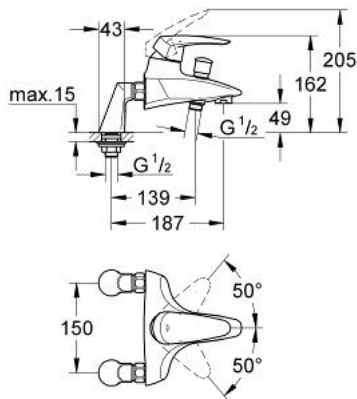

## 33 392 001 欧瑞帝 单把手明装浴缸龙头

### 产品描述

- Colour: 镀铬
- 柱式安装
- 金属把手
- 46 毫米阀芯
- 可调流量限制器
- 可调最小流量2.5升/分钟
- 自动分水：浴缸/淋浴
- 花洒出水内综合防回流阀
- 起泡器
- 柱式接头
- 温度限制器 46375
- 高仪持久镀铬饰面

## 33 392 001 欧瑞帝 单把手明装浴缸龙头

备件, 十二月 2005 – now

- 1: 把手 (Spare part-nr. 46568000)
- 2: 面板 (Spare part-nr. 46570000)
- 3: 阀芯 (Spare part-nr. 46048000)
- 4: 埋头螺母 (Spare part-nr. 45044000)
- 5: 直管 (Spare part-nr. 12030000)
- 6: 分水器 (Spare part-nr. 46571000)
- 7: 分水器 (Spare part-nr. 08915000)
- 8: 防回流阀 (Spare part-nr. 08565000)
- 9: 起泡器 (Spare part-nr. 13927000)
- 10: 温度限制器 (Spare part-nr. 46375000)\*
- 11: 延长配件 3/4 (Spare part-nr. 0713000M)\*