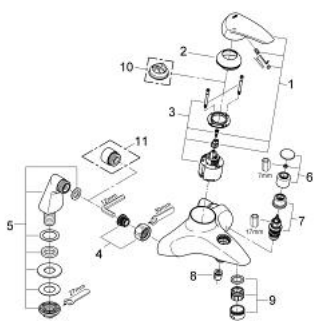

## 33 392 001 欧瑞帝 单把手明装浴缸龙头

### 产品描述

- Colour: 镀铬
- 柱式安装
- 金属把手
- 46 毫米阀芯
- 可调流量限制器
- 可调最小流量2.5升/分钟
- 自动分水：浴缸/淋浴
- 花洒出水内综合防回流阀
- 起泡器
- 柱式接头
- 温度限制器 46375
- 高仪持久镀铬饰面

## 33 392 001 欧瑞帝 单把手明装浴缸龙头

备件, 十二月 2005 – now

- 1: 把手 (Spare part-nr. 46568000)
- 2: 面板 (Spare part-nr. 46570000)
- 3: 阀芯 (Spare part-nr. 46048000)
- 4: 埋头螺母 (Spare part-nr. 45044000)
- 5: 直管 (Spare part-nr. 12030000)
- 6: 分水器 (Spare part-nr. 46571000)
- 7: 分水器 (Spare part-nr. 08915000)
- 8: 防回流阀 (Spare part-nr. 08565000)
- 9: 起泡器 (Spare part-nr. 13927000)
- 10: 温度限制器 (Spare part-nr. 46375000)\*
- 11: 延长配件 3/4 (Spare part-nr. 0713000M)\*