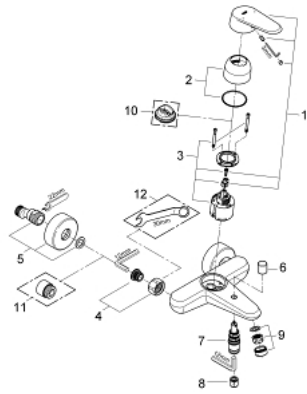

33 390 002 欧瑞帝都市型 单把手明装浴缸龙头

产品描述

- Colour: 镀铬
- 墙面安装
- 金属把手
- 46 毫米阀芯
- 高仪持久镀铬饰面
- 可调流量限制器
- 可调最小流量2.5升/分钟
- 自动分水：浴缸/淋浴
- 起泡器
- 花洒出水内综合防回流阀
- S弯
- 止逆阀
- 温度限制器 46308
- 获得DIN 4109 I类隔音认证

33 390 002 欧瑞帝都市型 单把手明装浴缸龙头

备件, 三月 2010 – now

- 1: 把手 (Spare part-nr. 46743000)
- 2: 面板 (Spare part-nr. 46427000)
- 3: 阀芯 (Spare part-nr. 46048000)
- 4: 埋头螺母 (Spare part-nr. 45044000)
- 5: S弯 (Spare part-nr. 12662000)
- 6: 分水器 (Spare part-nr. 64309000)
- 7: 防回流阀 (Spare part-nr. 65655000)
- 8: 起泡器 (Spare part-nr. 08565000)
- 9: 起泡器 (Spare part-nr. 13952000)
- 10: 温度限制器 (Spare part-nr. 46308000)*
- 11: 延长配件 3/4 (Spare part-nr. 0713000M)*
- 12: Special spanner (Spare part-nr. 19377000)*