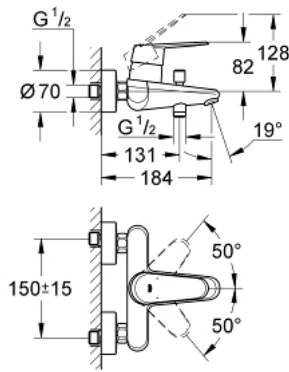

33 390 002 欧瑞帝都市型 单把手明装浴缸龙头

产品描述

- Colour: 镀铬
- 墙面安装
- 金属把手
- 46 毫米阀芯
- 高仪持久镀铬饰面
- 可调流量限制器
- 可调最小流量2.5升/分钟
- 自动分水：浴缸/淋浴
- 起泡器
- 花洒出水内综合防回流阀
- S弯
- 止逆阀
- 温度限制器 46308
- 获得DIN 4109 I类隔音认证

33 390 002 欧瑞帝都市型 单把手明装浴缸龙头

备件, 三月 2010 – now

- 1: 把手 (Spare part-nr. 46743000)
- 2: 面板 (Spare part-nr. 46427000)
- 3: 阀芯 (Spare part-nr. 46048000)
- 4: 埋头螺母 (Spare part-nr. 45044000)
- 5: S弯 (Spare part-nr. 12662000)
- 6: 分水器 (Spare part-nr. 64309000)
- 7: 防回流阀 (Spare part-nr. 65655000)
- 8: 起泡器 (Spare part-nr. 08565000)
- 9: 起泡器 (Spare part-nr. 13952000)
- 10: 温度限制器 (Spare part-nr. 46308000)*
- 11: 延长配件 3/4 (Spare part-nr. 0713000M)*
- 12: Special spanner (Spare part-nr. 19377000)*