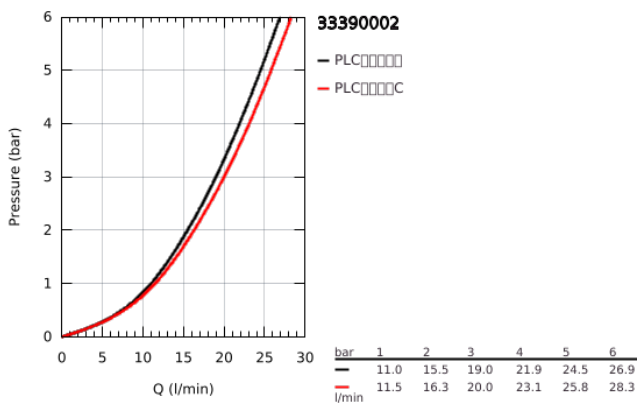

33 390 002 欧瑞帝都市型 单把手明装浴缸龙头

产品描述

- Colour: 镀铬
- 墙面安装
- 金属把手
- 46 毫米阀芯
- 高仪持久镀铬饰面
- 可调流量限制器
- 可调最小流量2.5升/分钟
- 自动分水：浴缸/淋浴
- 起泡器
- 花洒出水内综合防回流阀
- S弯
- 止逆阀
- 温度限制器 46308
- 获得DIN 4109 I类隔音认证

33 390 002 欧瑞帝都市型 单把手明装浴缸龙头