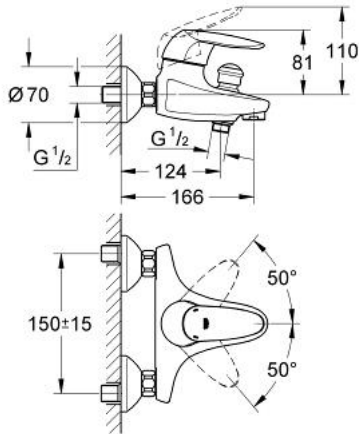

### 33 390 000 欧瑞帝 单把手明装浴缸龙头

#### 产品描述

- Colour: 镀铬
- 墙面安装
- 46 毫米阀芯
- 可调流量限制器
- 可调最小流量2.5升/分钟
- 自动分水：浴缸/淋浴
- 起泡器
- 花洒出水内综合防回流阀
- S弯
- 止逆阀
- 温度限制器 46308
- 高仪持久镀铬饰面

## 33 390 000 欧瑞帝 单把手明装浴缸龙头

备件, 十月 2003 – now

- 1: 把手 (Spare part-nr. 46439000)
- 1.1: 配件套组 (Spare part-nr. 46335000)
- 2: 面板 (Spare part-nr. 46449000)
- 2.1: O-ring  $\varnothing 43 \times \varnothing 2$  (Spare part-nr. 0531800M)
- 3: 阀芯 (Spare part-nr. 46048000)
- 4: 埋头螺母 (Spare part-nr. 45044000)
- 4.1: 紧固件 $\varnothing 15 \times \varnothing 2$  (Spare part-nr. 0311900M)
- 5: S弯 (Spare part-nr. 12096000)
- 5.1: 紧固件 (Spare part-nr. 0138600M)
- 5.2: 法兰盘 (Spare part-nr. 09311000)
- 6: 盖帽 (Spare part-nr. 46016000)
- 7: 分水器 (Spare part-nr. 08915000)
- 8: 防回流阀 (Spare part-nr. 08565000)
- 9: 起泡器 (Spare part-nr. 13927000)
- 9.1: Repl.kit f.aerator M28x1 (Spare part-nr. 45029000)
- 10: 延长配件 3/4 (Spare part-nr. 0713000M)\*
- 11: 温度限制器 (Spare part-nr. 46308000)