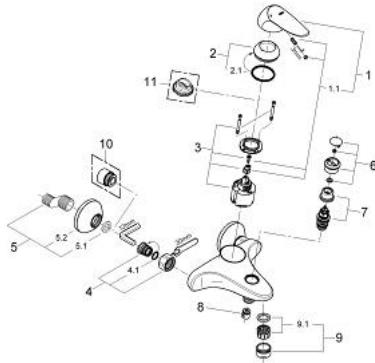

### 33 390 000 欧瑞帝 单把手明装浴缸龙头

#### 产品描述

- Colour: 镀铬
- 墙面安装
- 46 毫米阀芯
- 可调流量限制器
- 可调最小流量2.5升/分钟
- 自动分水：浴缸/淋浴
- 起泡器
- 花洒出水内综合防回流阀
- S弯
- 止逆阀
- 温度限制器 46308
- 高仪持久镀铬饰面

## 33 390 000 欧瑞帝 单把手明装浴缸龙头

备件, 十月 2003 – now

- 1: 把手 (Spare part-nr. 46439000)
- 1.1: 配件套组 (Spare part-nr. 46335000)
- 2: 面板 (Spare part-nr. 46449000)
- 2.1: O-ring  $\varnothing 43 \times \varnothing 2$  (Spare part-nr. 0531800M)
- 3: 阀芯 (Spare part-nr. 46048000)
- 4: 埋头螺母 (Spare part-nr. 45044000)
- 4.1: 紧固件 $\varnothing 15 \times \varnothing 2$  (Spare part-nr. 0311900M)
- 5: S弯 (Spare part-nr. 12096000)
- 5.1: 紧固件 (Spare part-nr. 0138600M)
- 5.2: 法兰盘 (Spare part-nr. 09311000)
- 6: 盖帽 (Spare part-nr. 46016000)
- 7: 分水器 (Spare part-nr. 08915000)
- 8: 防回流阀 (Spare part-nr. 08565000)
- 9: 起泡器 (Spare part-nr. 13927000)
- 9.1: Repl.kit f.aerator M28x1 (Spare part-nr. 45029000)
- 10: 延长配件 3/4 (Spare part-nr. 0713000M)\*
- 11: 温度限制器 (Spare part-nr. 46308000)