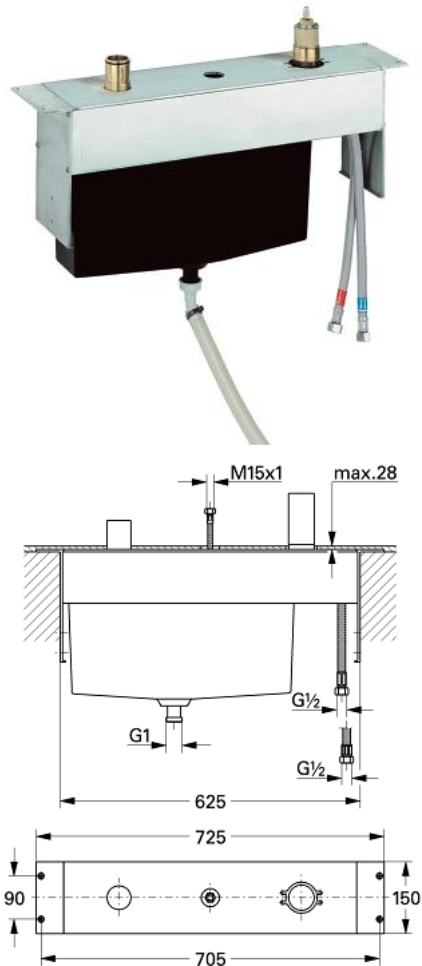

## 33 339 000 隐藏式阀芯

### 产品描述

- Colour: 镀铬
- 暗置式安装支架
- 无完整配套
- 包含:
- 装配面板及框架
- 46 毫米阀芯及预安装出水
- 软管
- 软管接头
- 排水箱带综合溅水出水口
- 该部件容易购买。
- 止逆阀

## 33 339 000 隐藏式阀芯

备件, 四月 2007 – now

1: 阀芯 (Spare part-nr. 46048000)

2: 防回流阀 (Spare part-nr. 08565000)

3: 软管 (Spare part-nr. 07300000)

4: 软管 300mm (Spare part-nr. 07772000)

5: 软管 (Spare part-nr. 07467000)

6: 支撑脚 (Spare part-nr. 45388000)\*