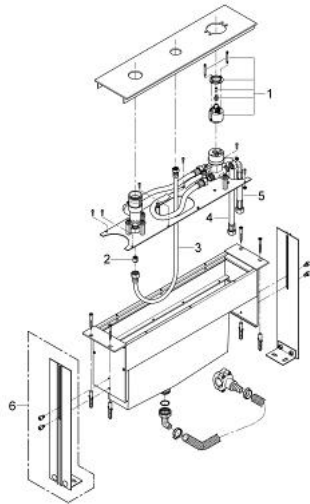

### 产品描述

- Colour: 镀铬
- 暗置式安装支架
- 无完整配套
- 包含:
- 装配面板及框架
- 46 毫米阀芯及预安装出水
- 软管
- 软管接头
- 排水箱带综合溅水出水口
- 该部件容易购买。
- 止逆阀

## 33 339 000 隐藏式阀芯

备件, 四月 2007 – now

1: 阀芯 (Spare part-nr. 46048000)

2: 防回流阀 (Spare part-nr. 08565000)

3: 软管 (Spare part-nr. 07300000)

4: 软管 300mm (Spare part-nr. 07772000)

5: 软管 (Spare part-nr. 07467000)

6: 支撑脚 (Spare part-nr. 45388000)\*