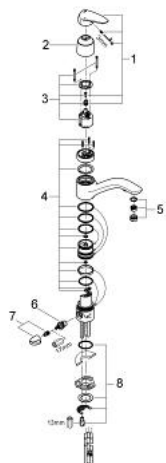

### 33 334 001 欧瑞帝 单把手厨房龙头

#### 产品描述

- Colour: 镀铬
- 二合一
- 单孔安装
- 46 毫米阀芯
- 高仪持久表面
- 带综合饮用水出水口
- 发货清单中不含饮用水过滤器
- 带陶瓷阀芯
- 旋转出水
- 起泡器
- 仅与单独停止阀联用
- 铜管
- 快速安装系统

## 33 334 001 欧瑞帝 单把手厨房龙头

备件, 八月 2005 – now

- 1: 把手 (Spare part-nr. 46568000)
- 2: 面板 (Spare part-nr. 46601000)
- 3: 阀芯 (Spare part-nr. 46048000)
- 4: 密封工具 (Spare part-nr. 46512000)
- 5: 起泡器 (Spare part-nr. 13905000)
- 6: 陶瓷阀芯 (Spare part-nr. 46318000)
- 7: 止水阀把手 (Spare part-nr. 46450000)
- 8: Shank mounting kit (Spare part-nr. 46249000)