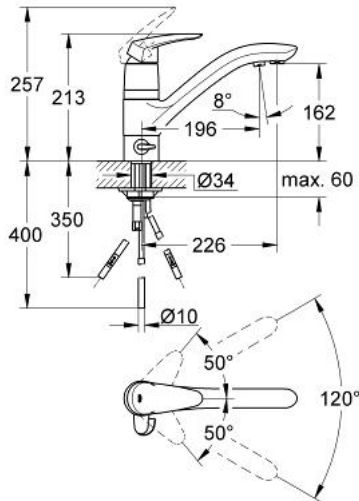

### 33 334 001 欧瑞帝 单把手厨房龙头

#### 产品描述

- Colour: 镀铬
- 二合一
- 单孔安装
- 46 毫米阀芯
- 高仪持久表面
- 带综合饮用水出水口
- 发货清单中不含饮用水过滤器
- 带陶瓷阀芯
- 旋转出水
- 起泡器
- 仅与单独停止阀联用
- 铜管
- 快速安装系统

## 33 334 001 欧瑞帝 单把手厨房龙头

备件, 八月 2005 – now

- 1: 把手 (Spare part-nr. 46568000)
- 2: 面板 (Spare part-nr. 46601000)
- 3: 阀芯 (Spare part-nr. 46048000)
- 4: 密封工具 (Spare part-nr. 46512000)
- 5: 起泡器 (Spare part-nr. 13905000)
- 6: 陶瓷阀芯 (Spare part-nr. 46318000)
- 7: 止水阀把手 (Spare part-nr. 46450000)
- 8: Shank mounting kit (Spare part-nr. 46249000)