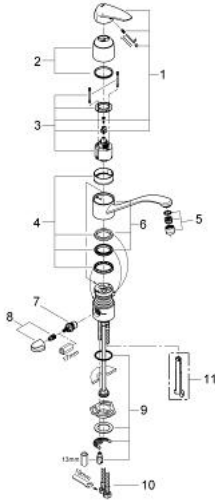

### 33 312 001 欧瑞帝 单把手厨房龙头

#### 产品描述

- Colour: 镀铬
- 综合停止阀
- 单孔安装
- 46 毫米阀芯
- 高仪持久镀铬饰面
- 可调流量限制器
- 旋转出水
- 带停止限制器
- 起泡器
- 快速安装系统
- 软管

## 33 312 001 欧瑞帝 单把手厨房龙头

备件, 八月 2005 – now

- 1: 把手 (Spare part-nr. 46568000)
- 2: 面板 (Spare part-nr. 46601000)
- 3: 阀芯 (Spare part-nr. 46048000)
- 4: 密封工具 (Spare part-nr. 46429SA0)
- 5: 起泡器 (Spare part-nr. 13928000)
- 6: 出水管 (Spare part-nr. 06417000)
- 7: 陶瓷阀芯 (Spare part-nr. 46318000)
- 8: 止水阀把手 (Spare part-nr. 46450000)
- 9: Shank mounting kit (Spare part-nr. 46249000)
- 10: 软管 (Spare part-nr. 45484000)
- 11: 工具 (Spare part-nr. 19132000)\*