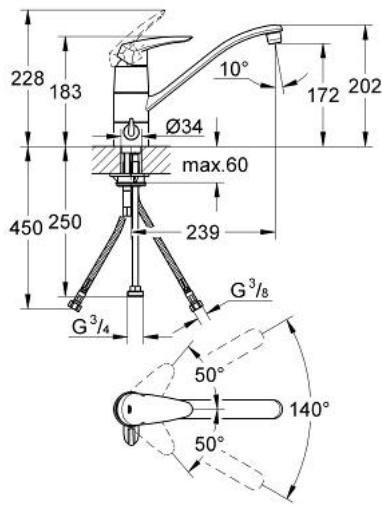

### 33 312 001 欧瑞帝 单把手厨房龙头

#### 产品描述

- Colour: 镀铬
- 综合停止阀
- 单孔安装
- 46 毫米阀芯
- 高仪持久镀铬饰面
- 可调流量限制器
- 旋转出水
- 带停止限制器
- 起泡器
- 快速安装系统
- 软管