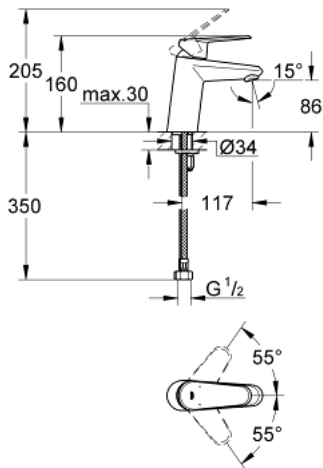

### 33 306 002 欧瑞帝都市型 单把手面盆龙头, S号

#### 产品描述

- Colour: 镀铬
- 单孔安装
- 金属把手
- 35 毫米陶瓷阀芯
- 可调流量限制器
- 可调最小流量2.5升/分钟
- 高仪持久镀铬饰面
- 高仪快速安装 系统, 带中心支座
- 起泡器
- 光滑本体
- 软管
- 温度限制器 46375

## 33 306 002 欧瑞帝都市型 单把手面盆龙头, S号

备件, 三月 2010 – now

- 1: 把手 (Spare part-nr. 46738000)
- 2: 面板 (Spare part-nr. 46492000)
- 3: 埋头螺母 (Spare part-nr. 46460000)
- 4: 阀芯 (Spare part-nr. 46374000)
- 5: 起泡器 (Spare part-nr. 13207000)
- 6: Shank mounting kit (Spare part-nr. 46645000)
- 7: 温度限制器 (Spare part-nr. 46375000)\*
- 8: 套筒扳手 (Spare part-nr. 19332000)\*
- 9: 扳手 (Spare part-nr. 19017000)\*