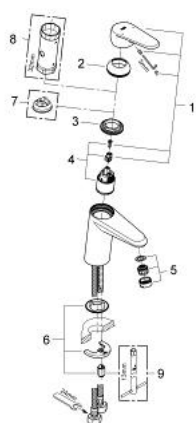

### 33 306 002 欧瑞帝都市型 单把手面盆龙头, S号

#### 产品描述

- Colour: 镀铬
- 单孔安装
- 金属把手
- 35 毫米陶瓷阀芯
- 可调流量限制器
- 可调最小流量2.5升/分钟
- 高仪持久镀铬饰面
- 高仪快速安装 系统, 带中心支座
- 起泡器
- 光滑本体
- 软管
- 温度限制器 46375

## 33 306 002 欧瑞帝都市型 单把手面盆龙头, S号

备件, 三月 2010 – now

- 1: 把手 (Spare part-nr. 46738000)
- 2: 面板 (Spare part-nr. 46492000)
- 3: 埋头螺母 (Spare part-nr. 46460000)
- 4: 阀芯 (Spare part-nr. 46374000)
- 5: 起泡器 (Spare part-nr. 13207000)
- 6: Shank mounting kit (Spare part-nr. 46645000)
- 7: 温度限制器 (Spare part-nr. 46375000)\*
- 8: 套筒扳手 (Spare part-nr. 19332000)\*
- 9: 扳手 (Spare part-nr. 19017000)\*