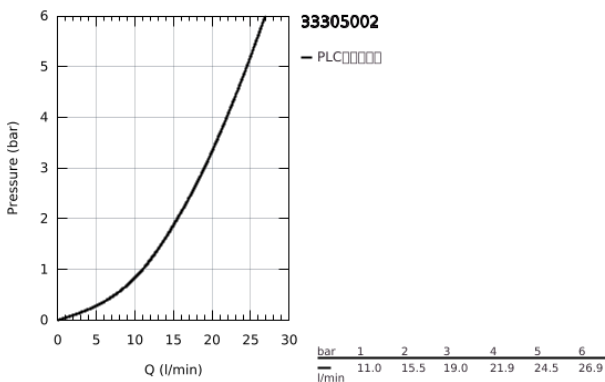

33 305 002 欧瑞斯玛 单把手明装浴缸龙头

产品描述

- Colour: 镀铬
- 挂墙式安装
- 46 毫米阀芯
- 高仪持久镀铬饰面
- 高仪快可适 暗置固定件
- 包含:
- 完整安装套件(19 450 002)
- rough-in set for wall mounted bath mixer
- 可调流量限制器
- 自动分水: 浴缸/淋浴
- 金属把手
- 金属装饰盖
- 装饰盖和轴密封
- 温度限制器 46308