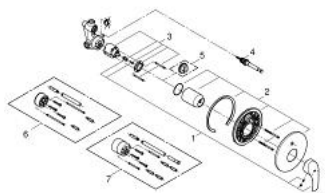

33 305 002 欧瑞斯玛 单把手明装浴缸龙头

产品描述

- Colour: 镀铬
- 挂墙式安装
- 46 毫米阀芯
- 高仪持久镀铬饰面
- 高仪快可适 暗置固定件
- 包含:
- 完整安装套件(19 450 002)
- rough-in set for wall mounted bath mixer
- 可调流量限制器
- 自动分水: 浴缸/淋浴
- 金属把手
- 金属装饰盖
- 装饰盖和轴密封
- 温度限制器 46308

33 305 002 欧瑞斯玛 单把手明装浴缸龙头

备件, 十月 2013 – now

- 1: 把手 (Spare part-nr. 46903000)
- 2: 法兰盘 (Spare part-nr. 46905000)
- 3: 阀芯 (Spare part-nr. 46048000)
- 4: 分水器 (Spare part-nr. 46737000)
- 5: 温度限制器 (Spare part-nr. 46308000)*
- 6: 延长配套 (Spare part-nr. 46191000)*
- 7: 延长配套 (Spare part-nr. 46343000)*