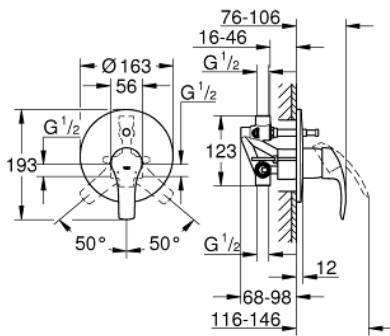

33 305 002 欧瑞斯玛 单把手明装浴缸龙头

产品描述

- Colour: 镀铬
- 挂墙式安装
- 46 毫米阀芯
- 高仪持久镀铬饰面
- 高仪快可适 暗置固定件
- 包含:
- 完整安装套件(19 450 002)
- rough-in set for wall mounted bath mixer
- 可调流量限制器
- 自动分水: 浴缸/淋浴
- 金属把手
- 金属装饰盖
- 装饰盖和轴密封
- 温度限制器 46308

33 305 002 欧瑞斯玛 单把手明装浴缸龙头

备件, 十月 2013 – now

- 1: 把手 (Spare part-nr. 46903000)
- 2: 法兰盘 (Spare part-nr. 46905000)
- 3: 阀芯 (Spare part-nr. 46048000)
- 4: 分水器 (Spare part-nr. 46737000)
- 5: 温度限制器 (Spare part-nr. 46308000)*
- 6: 延长配套 (Spare part-nr. 46191000)*
- 7: 延长配套 (Spare part-nr. 46343000)*