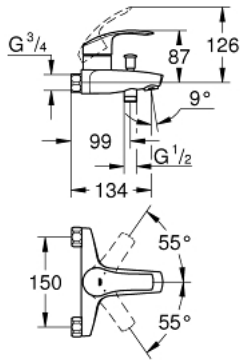

33 304 002 欧瑞斯玛 单把手明装浴缸龙头

产品描述

- Colour: 镀铬
- 墙面安装
- 金属把手
- 35 毫米陶瓷阀芯
- Eco-Override-Stop lever resistance for saving water
- 带温度限制器
- 高仪持久镀铬饰面
- 可调流量限制器
- 可调最小流量2.5升/分钟
- 自动分水：浴缸/淋浴
- 起泡器
- 花洒出水内综合防回流阀
- 无接头
- 止逆阀

33 304 002 欧瑞斯玛 单把手明装浴缸龙头

备件, 十月 2013 – now

- 1: 把手 (Spare part-nr. 46898000)
- 2: 面板 (Spare part-nr. 46899000)
- 3: 阀芯 (Spare part-nr. 46589000)
- 4: 分流器 (Spare part-nr. 65648000)
- 5: 分水器 (Spare part-nr. 65655000)
- 6: 防回流阀 (Spare part-nr. 08565000)
- 7: 起泡器 (Spare part-nr. 13952000)
- 8: 埋头螺母 (Spare part-nr. 45044000)
- 9: 延长配件 3/4 (Spare part-nr. 0713000M)*
- 10: 套筒扳手 (Spare part-nr. 19332000)*
- 11: Special spanner (Spare part-nr. 19377000)*