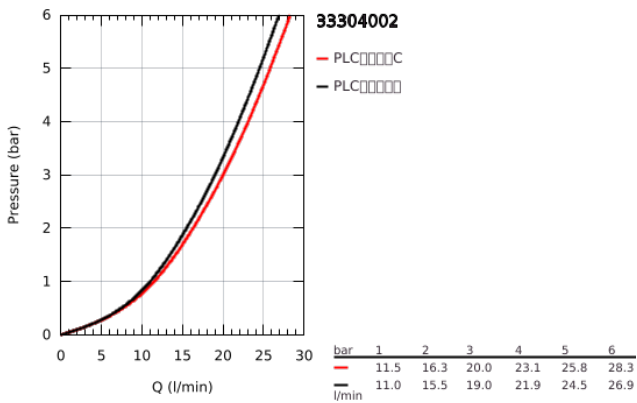

33 304 002 欧瑞斯玛 单把手明装浴缸龙头

产品描述

- Colour: 镀铬
- 墙面安装
- 金属把手
- 35 毫米陶瓷阀芯
- Eco-Override-Stop lever resistance for saving water
- 带温度限制器
- 高仪持久镀铬饰面
- 可调流量限制器
- 可调最小流量2.5升/分钟
- 自动分水：浴缸/淋浴
- 起泡器
- 花洒出水内综合防回流阀
- 无接头
- 止逆阀