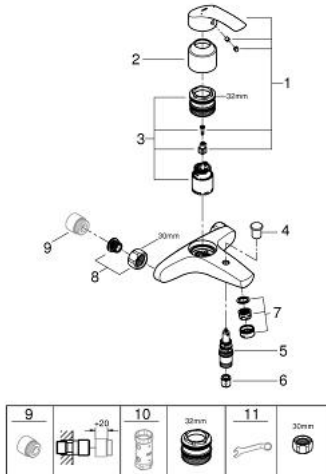

33 304 002 欧瑞斯玛 单把手明装浴缸龙头

产品描述

- Colour: 镀铬
- 墙面安装
- 金属把手
- 35 毫米陶瓷阀芯
- Eco-Override-Stop lever resistance for saving water
- 带温度限制器
- 高仪持久镀铬饰面
- 可调流量限制器
- 可调最小流量2.5升/分钟
- 自动分水：浴缸/淋浴
- 起泡器
- 花洒出水内综合防回流阀
- 无接头
- 止逆阀

33 304 002 欧瑞斯玛 单把手明装浴缸龙头

备件, 十月 2013 – now

- 1: 把手 (Spare part-nr. 46898000)
- 2: 面板 (Spare part-nr. 46899000)
- 3: 阀芯 (Spare part-nr. 46589000)
- 4: 分流器 (Spare part-nr. 65648000)
- 5: 分水器 (Spare part-nr. 65655000)
- 6: 防回流阀 (Spare part-nr. 08565000)
- 7: 起泡器 (Spare part-nr. 13952000)
- 8: 埋头螺母 (Spare part-nr. 45044000)
- 9: 延长配件 3/4 (Spare part-nr. 0713000M)*
- 10: 套筒扳手 (Spare part-nr. 19332000)*
- 11: Special spanner (Spare part-nr. 19377000)*