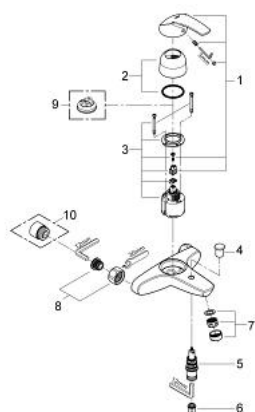

33 304 001 欧瑞斯玛 单把手明装浴缸龙头

产品描述

- Colour: 镀铬
- 金属把手
- 墙面安装
- 46 毫米阀芯
- Eco-Override-Stop lever resistance for saving water
- 高仪持久镀铬饰面
- 可调流量限制器
- 可调最小流量2.5升/分钟
- 自动分水：浴缸/淋浴
- 花洒出水内综合防回流阀
- 起泡器
- 无接头
- 温度限制器
- 止逆阀

33 304 001 欧瑞斯玛 单把手明装浴缸龙头

备件, 七月 2011 – now

- 1: 把手 (Spare part-nr. 46561000)
- 2: 面板 (Spare part-nr. 46427000)
- 3: 阀芯 (Spare part-nr. 46588000)
- 4: 出水嘴 (Spare part-nr. 65648000)
- 5: 分水器 (Spare part-nr. 65655000)
- 6: 防回流阀 (Spare part-nr. 08565000)
- 7: 起泡器 (Spare part-nr. 13952000)
- 8: 埋头螺母 (Spare part-nr. 45044000)
- 9: 温度限制器 (Spare part-nr. 08791000)*
- 10: 延长配件 3/4 (Spare part-nr. 0713000M)*