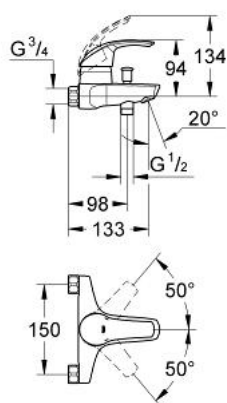

33 304 001 欧瑞斯玛 单把手明装浴缸龙头

产品描述

- Colour: 镀铬
- 金属把手
- 墙面安装
- 46 毫米阀芯
- Eco-Override-Stop lever resistance for saving water
- 高仪持久镀铬饰面
- 可调流量限制器
- 可调最小流量2.5升/分钟
- 自动分水：浴缸/淋浴
- 花洒出水内综合防回流阀
- 起泡器
- 无接头
- 温度限制器
- 止逆阀

33 304 001 欧瑞斯玛 单把手明装浴缸龙头

备件, 七月 2011 – now

- 1: 把手 (Spare part-nr. 46561000)
- 2: 面板 (Spare part-nr. 46427000)
- 3: 阀芯 (Spare part-nr. 46588000)
- 4: 出水嘴 (Spare part-nr. 65648000)
- 5: 分水器 (Spare part-nr. 65655000)
- 6: 防回流阀 (Spare part-nr. 08565000)
- 7: 起泡器 (Spare part-nr. 13952000)
- 8: 埋头螺母 (Spare part-nr. 45044000)
- 9: 温度限制器 (Spare part-nr. 08791000)*
- 10: 延长配件 3/4 (Spare part-nr. 0713000M)*