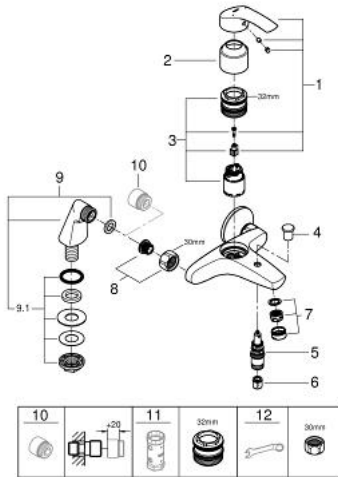

33 303 002 欧瑞斯玛 单把手明装浴缸龙头

产品描述

- Colour: 镀铬
- 柱式安装
- 金属把手
- 35 毫米陶瓷阀芯
- Eco-Override-Stop lever resistance for saving water
- 带温度限制器
- 高仪持久镀铬饰面
- 可调流量限制器
- 自动分水：浴缸/淋浴
- 起泡器
- 淋浴出水口
- 花洒水内综合防回流阀
- 柱式接头
- 止逆阀

33 303 002 欧瑞斯玛 单把手明装浴缸龙头

备件, 十月 2013 – now

- 1: 把手 (Spare part-nr. 46898000)
 - 2: 面板 (Spare part-nr. 46899000)
 - 3: 阀芯 (Spare part-nr. 46589000)
 - 4: 直管 (Spare part-nr. 65648000)
 - 5: 分水器 (Spare part-nr. 65655000)
 - 6: 防回流阀 (Spare part-nr. 08565000)
 - 7: 起泡器 (Spare part-nr. 13952000)
 - 8: 埋头螺母 (Spare part-nr. 45044000)
 - 9: 直管 (Spare part-nr. 12030000)
 - 9.1: Shank fastening assembly 1/2" (Spare part-nr. 45000000)
 - 10: 延长配件 3/4 (Spare part-nr. 0713000M)*
 - 11: 套筒扳手 (Spare part-nr. 19332000)*
 - 12: Special spanner (Spare part-nr. 19377000)*
- * Optional accessories