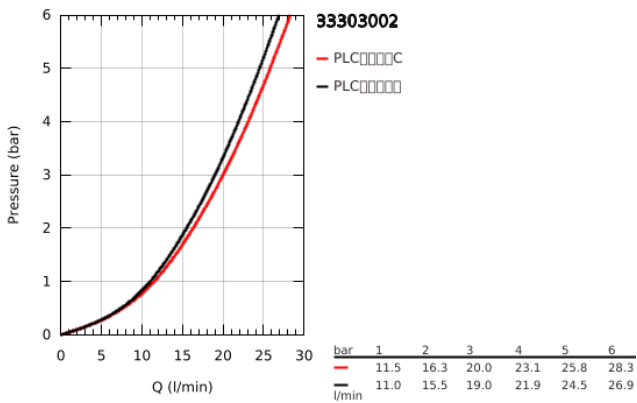

33 303 002 欧瑞斯玛 单把手明装浴缸龙头

产品描述

- Colour: 镀铬
- 柱式安装
- 金属把手
- 35 毫米陶瓷阀芯
- Eco-Override-Stop lever resistance for saving water
- 带温度限制器
- 高仪持久镀铬饰面
- 可调流量限制器
- 自动分水：浴缸/淋浴
- 起泡器
- 淋浴出水口
- 花洒水内综合防回流阀
- 柱式接头
- 止逆阀