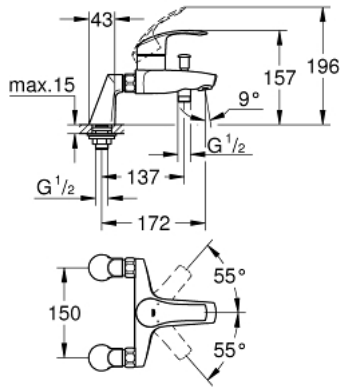

33 303 002 欧瑞斯玛 单把手明装浴缸龙头

产品描述

- Colour: 镀铬
- 柱式安装
- 金属把手
- 35 毫米陶瓷阀芯
- Eco-Override-Stop lever resistance for saving water
- 带温度限制器
- 高仪持久镀铬饰面
- 可调流量限制器
- 自动分水：浴缸/淋浴
- 起泡器
- 淋浴出水口
- 花洒水内综合防回流阀
- 柱式接头
- 止逆阀

33 303 002 欧瑞斯玛 单把手明装浴缸龙头

备件, 十月 2013 – now

- 1: 把手 (Spare part-nr. 46898000)
 - 2: 面板 (Spare part-nr. 46899000)
 - 3: 阀芯 (Spare part-nr. 46589000)
 - 4: 直管 (Spare part-nr. 65648000)
 - 5: 分水器 (Spare part-nr. 65655000)
 - 6: 防回流阀 (Spare part-nr. 08565000)
 - 7: 起泡器 (Spare part-nr. 13952000)
 - 8: 埋头螺母 (Spare part-nr. 45044000)
 - 9: 直管 (Spare part-nr. 12030000)
 - 9.1: Shank fastening assembly 1/2" (Spare part-nr. 45000000)
 - 10: 延长配件 3/4 (Spare part-nr. 0713000M)*
 - 11: 套筒扳手 (Spare part-nr. 19332000)*
 - 12: Special spanner (Spare part-nr. 19377000)*
- * Optional accessories