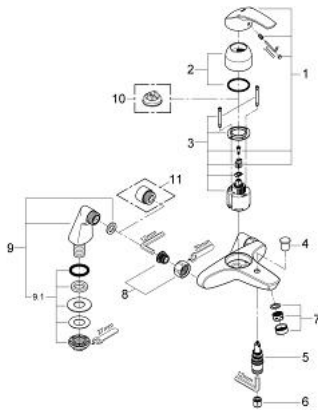

## 33 303 001 欧瑞斯玛 单把手明装浴缸龙头

### 产品描述

- Colour: 镀铬
- 柱式安装
- 金属把手
- 46 毫米阀芯
- FlowControl Lever with override stop
- 高仪持久镀铬饰面
- 可调流量限制器
- 可调最小流量2.5升/分钟
- 自动分水：浴缸/淋浴
- 花洒出水内综合防回流阀
- 起泡器
- 柱式接头
- 温度限制器
- 止逆阀

### 33 303 001 欧瑞斯玛 单把手明装浴缸龙头

备件, 五月 2009 – now

- 1: 把手 (Spare part-nr. 46561000)
- 2: 面板 (Spare part-nr. 46427000)
- 3: 阀芯 (Spare part-nr. 46588000)
- 4: 起泡器 (Spare part-nr. 65648000)
- 5: 分水器 (Spare part-nr. 65655000)
- 6: 防回流阀 (Spare part-nr. 08565000)
- 7: 起泡器 (Spare part-nr. 13952000)
- 8: 埋头螺母 (Spare part-nr. 45044000)
- 9: 直管 (Spare part-nr. 12030000)
- 9.1: Shank fastening assembly 1/2" (Spare part-nr. 45000000)
- 10: 温度限制器 (Spare part-nr. 08791000)\*
- 11: 延长配件 3/4 (Spare part-nr. 0713000M)\*