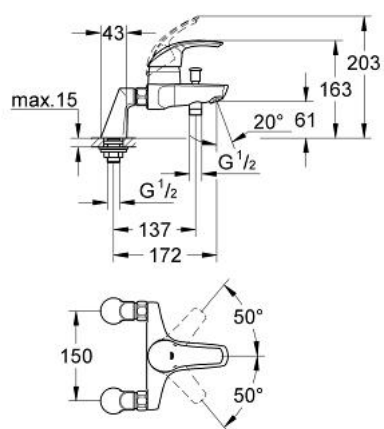

## 33 303 001 欧瑞斯玛 单把手明装浴缸龙头

### 产品描述

- Colour: 镀铬
- 柱式安装
- 金属把手
- 46 毫米阀芯
- FlowControl Lever with override stop
- 高仪持久镀铬饰面
- 可调流量限制器
- 可调最小流量2.5升/分钟
- 自动分水：浴缸/淋浴
- 花洒出水内综合防回流阀
- 起泡器
- 柱式接头
- 温度限制器
- 止逆阀

### 33 303 001 欧瑞斯玛 单把手明装浴缸龙头

备件, 五月 2009 – now

- 1: 把手 (Spare part-nr. 46561000)
- 2: 面板 (Spare part-nr. 46427000)
- 3: 阀芯 (Spare part-nr. 46588000)
- 4: 起泡器 (Spare part-nr. 65648000)
- 5: 分水器 (Spare part-nr. 65655000)
- 6: 防回流阀 (Spare part-nr. 08565000)
- 7: 起泡器 (Spare part-nr. 13952000)
- 8: 埋头螺母 (Spare part-nr. 45044000)
- 9: 直管 (Spare part-nr. 12030000)
- 9.1: Shank fastening assembly 1/2" (Spare part-nr. 45000000)
- 10: 温度限制器 (Spare part-nr. 08791000)\*
- 11: 延长配件 3/4 (Spare part-nr. 0713000M)\*