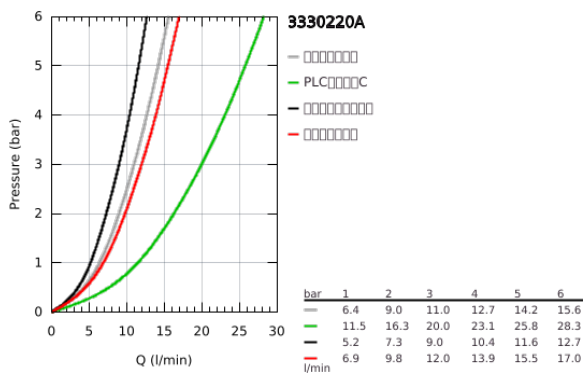

### 33 302 20A EUROSMART 单把手明装浴缸龙头

#### 产品描述

- Colour: 镀铬
- 墙面安装
- 金属把手
- 35 毫米陶瓷阀芯
- 带温度限制器
- 高仪持久镀铬饰面
- 可调流量限制器
- 自动分水：浴缸/淋浴
- 起泡器
- 花洒出水内综合防回流阀
- S弯
- 金属嵌墙式装饰盖
- 止逆阀
- 带花洒配套
- 包含：
  - &#160;新天瀑100手持花洒，1种喷洒模式，9.5升/分钟 (27 923)
  - 嵌墙式花洒托架
  - 软管 1500 毫米 1/2" x 1/2" (28 151)