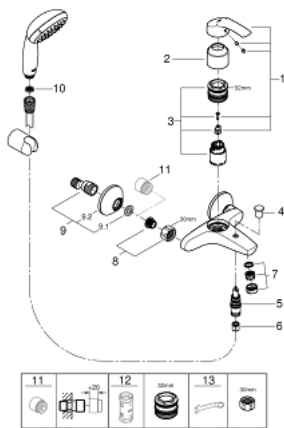

### 33 302 20A EUROSMART 单把手明装浴缸龙头

#### 产品描述

- Colour: 镀铬
- 墙面安装
- 金属把手
- 35 毫米陶瓷阀芯
- 带温度限制器
- 高仪持久镀铬饰面
- 可调流量限制器
- 自动分水：浴缸/淋浴
- 起泡器
- 花洒出水内综合防回流阀
- S弯
- 金属嵌墙式装饰盖
- 止逆阀
- 带花洒配套
- 包含：
  - &#160;新天瀑100手持花洒，1种喷洒模式，9.5升/分钟 (27 923)
  - 嵌墙式花洒托架
  - 软管 1500 毫米 1/2" x 1/2" (28 151)

## 33 302 20A EUROSMART 单把手明装浴缸龙头

备件, 四月 2017 – now

- 1: 把手 (Spare part-nr. 46898000)
- 2: 面板 (Spare part-nr. 46899000)
- 3: 阀芯 (Spare part-nr. 46374000)
- 4: 杆 (Spare part-nr. 65648000)
- 5: 分水器 (Spare part-nr. 65655000)
- 6: 防回流阀 (Spare part-nr. 08565000)
- 7: 起泡器 (Spare part-nr. 13952000)
- 8: 埋头螺母 (Spare part-nr. 45044000)
- 9: S弯 (Spare part-nr. 12075000)
- 9.1: 紧固件 (Spare part-nr. 0138600M)
- 9.2: 法兰盘 (Spare part-nr. 0221000M)
- 10: 滤网 (Spare part-nr. 0700200M)
- 11: 延长配件 3/4 (Spare part-nr. 0713000M)\*
- 12: 套筒扳手 (Spare part-nr. 19332000)\*
- 13: Special spanner (Spare part-nr. 19377000)\*