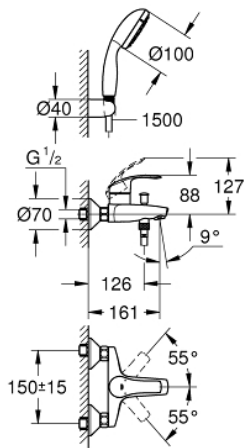

### 33 302 20A EUROSMART 单把手明装浴缸龙头

#### 产品描述

- Colour: 镀铬
- 墙面安装
- 金属把手
- 35 毫米陶瓷阀芯
- 带温度限制器
- 高仪持久镀铬饰面
- 可调流量限制器
- 自动分水：浴缸/淋浴
- 起泡器
- 花洒出水内综合防回流阀
- S弯
- 金属嵌墙式装饰盖
- 止逆阀
- 带花洒配套
- 包含：
  - &#160;新天瀑100手持花洒，1种喷洒模式，9.5升/分钟 (27 923)
  - 嵌墙式花洒托架
  - 软管 1500 毫米 1/2" x 1/2" (28 151)

## 33 302 20A EUROSMART 单把手明装浴缸龙头

备件, 四月 2017 – now

- 1: 把手 (Spare part-nr. 46898000)
- 2: 面板 (Spare part-nr. 46899000)
- 3: 阀芯 (Spare part-nr. 46374000)
- 4: 杆 (Spare part-nr. 65648000)
- 5: 分水器 (Spare part-nr. 65655000)
- 6: 防回流阀 (Spare part-nr. 08565000)
- 7: 起泡器 (Spare part-nr. 13952000)
- 8: 埋头螺母 (Spare part-nr. 45044000)
- 9: S弯 (Spare part-nr. 12075000)
- 9.1: 紧固件 (Spare part-nr. 0138600M)
- 9.2: 法兰盘 (Spare part-nr. 0221000M)
- 10: 滤网 (Spare part-nr. 0700200M)
- 11: 延长配件 3/4 (Spare part-nr. 0713000M)\*
- 12: 套筒扳手 (Spare part-nr. 19332000)\*
- 13: Special spanner (Spare part-nr. 19377000)\*