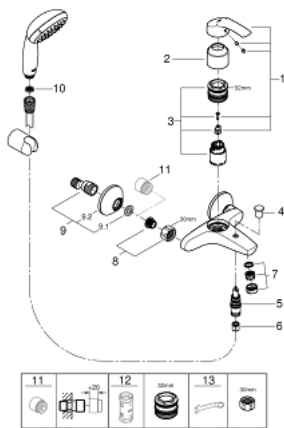

33 302 002 EUROSMART 单把手明装浴缸龙头

产品描述

- Colour: 镀铬
- 墙面安装
- 金属把手
- 35 毫米陶瓷阀芯
- 带温度限制器
- 高仪持久镀铬饰面
- 可调流量限制器
- 自动分水：浴缸/淋浴
- 起泡器
- 花洒出水内综合防回流阀
- S弯
- 金属嵌墙式装饰盖
- 止逆阀
- 带花洒配套
- 包含：
- 新天瀑100手持花洒，1种喷洒模式，9.5升 /分钟(27 923 000)
- 嵌墙式花洒托架
- 软管 1500 毫米 1/2" x 1/2" (28 151)

33 302 002 EUROSMART 单把手明装浴缸龙头

备件, 十月 2013 – now

- 1: 把手 (Spare part-nr. 46898000)
- 2: 面板 (Spare part-nr. 46899000)
- 3: 阀芯 (Spare part-nr. 46374000)
- 4: 杆 (Spare part-nr. 65648000)
- 5: 分水器 (Spare part-nr. 65655000)
- 6: 防回流阀 (Spare part-nr. 08565000)
- 7: 起泡器 (Spare part-nr. 13952000)
- 8: 埋头螺母 (Spare part-nr. 45044000)
- 9: S弯 (Spare part-nr. 12075000)
- 9.1: 紧固件 (Spare part-nr. 0138600M)
- 9.2: 法兰盘 (Spare part-nr. 0221000M)
- 10: 滤网 (Spare part-nr. 0700200M)
- 11: 延长配件 3/4 (Spare part-nr. 0713000M)*
- 12: 套筒扳手 (Spare part-nr. 19332000)*
- 13: Special spanner (Spare part-nr. 19377000)*