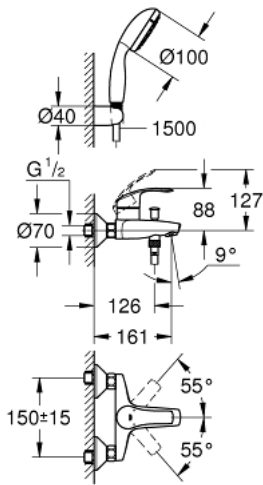

33 302 002 EUROSMART 单把手明装浴缸龙头

产品描述

- Colour: 镀铬
- 墙面安装
- 金属把手
- 35 毫米陶瓷阀芯
- 带温度限制器
- 高仪持久镀铬饰面
- 可调流量限制器
- 自动分水：浴缸/淋浴
- 起泡器
- 花洒出水内综合防回流阀
- S弯
- 金属嵌墙式装饰盖
- 止逆阀
- 带花洒配套
- 包含：
- 新天瀑100手持花洒，1种喷洒模式，9.5升 /分钟(27 923 000)
- 嵌墙式花洒托架
- 软管 1500 毫米 1/2" x 1/2" (28 151)

33 302 002 EUROSMART 单把手明装浴缸龙头

备件, 十月 2013 – now

- 1: 把手 (Spare part-nr. 46898000)
- 2: 面板 (Spare part-nr. 46899000)
- 3: 阀芯 (Spare part-nr. 46374000)
- 4: 杆 (Spare part-nr. 65648000)
- 5: 分水器 (Spare part-nr. 65655000)
- 6: 防回流阀 (Spare part-nr. 08565000)
- 7: 起泡器 (Spare part-nr. 13952000)
- 8: 埋头螺母 (Spare part-nr. 45044000)
- 9: S弯 (Spare part-nr. 12075000)
- 9.1: 紧固件 (Spare part-nr. 0138600M)
- 9.2: 法兰盘 (Spare part-nr. 0221000M)
- 10: 滤网 (Spare part-nr. 0700200M)
- 11: 延长配件 3/4 (Spare part-nr. 0713000M)*
- 12: 套筒扳手 (Spare part-nr. 19332000)*
- 13: Special spanner (Spare part-nr. 19377000)*