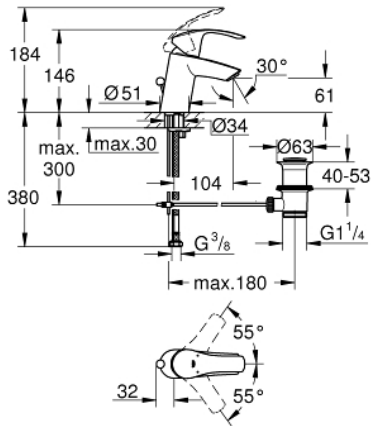

33 265 002 EUROSMART 单把手面盆龙头, S号

产品描述

- Colour: 镀铬
- 单孔安装
- 金属把手
- 35 毫米陶瓷阀芯
- 可调流量限制器
- 带温度限制器
- 高仪持久镀铬饰面
- 高仪乐可节技术减少耗水量
- maximum flow rate (at 3 bar): 5 l/min

- 高仪快可适技术
- 1 1/4" 提拉杆落水
- 软管

33 265 002 EUROSMART 单把手面盆龙头, S号

备件, 十月 2013 – now

- 1: 把手 (Spare part-nr. 46897000)
- 2: 面板 (Spare part-nr. 46492000)
- 3: 埋头螺母 (Spare part-nr. 46460000)
- 4: 阀芯 (Spare part-nr. 46374000)
- 5: 落水 (Spare part-nr. 06329000)
- 6: 起泡器 (Spare part-nr. 48159000)
- 7: Shank mounting kit (Spare part-nr. 46671000)
- 8: 落水配套 (Spare part-nr. 28910000)
- 8.1: 落水塞 (Spare part-nr. 07182000)
- 8.2: 球头杆 (Spare part-nr. 07052000)
- 9: 套筒扳手 (Spare part-nr. 19332000)*
- 10: 扳手 (Spare part-nr. 19017000)*
- 11: 球头杆 (Spare part-nr. 07341000)*