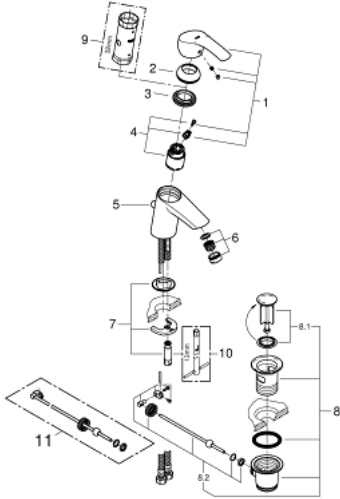

33 265 002 EUROSMART 单把手面盆龙头, S号

产品描述

- Colour: 镀铬
- 单孔安装
- 金属把手
- 35 毫米陶瓷阀芯
- 可调流量限制器
- 带温度限制器
- 高仪持久镀铬饰面
- 高仪乐可节技术减少耗水量
- maximum flow rate (at 3 bar): 5 l/min

- 高仪快可适技术
- 1 1/4" 提拉杆落水
- 软管

33 265 002 EUROSMART 单把手面盆龙头, S号

备件, 十月 2013 – now

- 1: 把手 (Spare part-nr. 46897000)
- 2: 面板 (Spare part-nr. 46492000)
- 3: 埋头螺母 (Spare part-nr. 46460000)
- 4: 阀芯 (Spare part-nr. 46374000)
- 5: 落水 (Spare part-nr. 06329000)
- 6: 起泡器 (Spare part-nr. 48159000)
- 7: Shank mounting kit (Spare part-nr. 46671000)
- 8: 落水配套 (Spare part-nr. 28910000)
- 8.1: 落水塞 (Spare part-nr. 07182000)
- 8.2: 球头杆 (Spare part-nr. 07052000)
- 9: 套筒扳手 (Spare part-nr. 19332000)*
- 10: 扳手 (Spare part-nr. 19017000)*
- 11: 球头杆 (Spare part-nr. 07341000)*