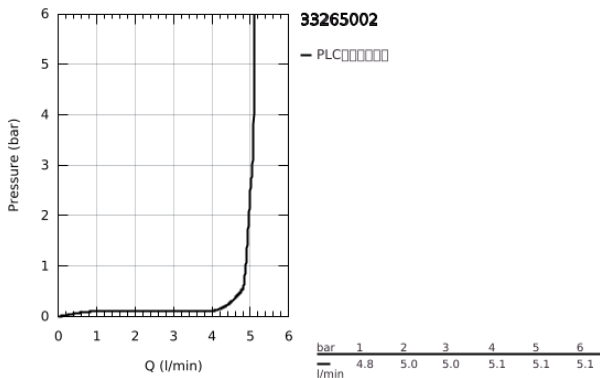

33 265 002 EUROSMART 单把手面盆龙头, S号

产品描述

- Colour: 镀铬
- 单孔安装
- 金属把手
- 35 毫米陶瓷阀芯
- 可调流量限制器
- 带温度限制器
- 高仪持久镀铬饰面
- 高仪乐可节技术减少耗水量
- maximum flow rate (at 3 bar): 5 l/min

- 高仪快可适技术
- 1 1/4" 提拉杆落水
- 软管

33 265 002 EUROSMART 单把手面盆龙头, S号