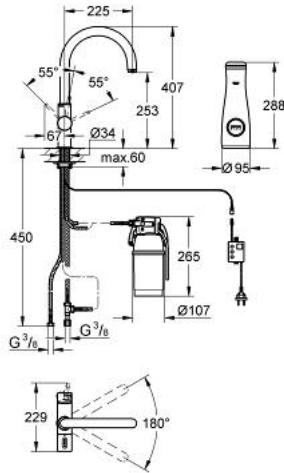

## 33 249 000 高仪 波蓝纯净 单把手高出水口厨房龙头

### 产品描述

- Colour: 镀铬
- 包含:
- 高仪波蓝单把手厨房龙头, 带过滤水出水
- 单孔安装
- C型出水嘴
- 过滤水单独把手
- 阀芯 1/2"
- 35 毫米陶瓷阀芯
- 可调流量限制器
- 高仪持久镀铬饰面
- 旋转出水
- 旋转范围180°
- 过滤水和非过滤水单独内置水道
- 软管
- 防护等级IP55
- CE认证
- 主切换电压为100至240V 50/60Hz, 过滤器更换显示装置的安全超低电压 (SELV) 为6V直流电
- adjustable for 600 litre, 1500 litre or 3000 litre filter cartridges
- 高仪波蓝600升过滤器
- GROHE Blue size S filter, filter head with flexible adjustment
- GROHE Blue carafe
- 获得DIN 4109 I类隔音认证

### 33 249 000 高仪 波蓝纯净 单把手高出水口厨房龙头

备件, 八月 2012 – now

- 1: 把手 (Spare part-nr. 46652000)
- 1.1: 按钮 (Spare part-nr. 0538600M)
- 2: 阀芯 (Spare part-nr. 64368000)
- 2.1: O型圈 Ø 18.2 x Ø 1.7 (Spare part-nr. 0392400M)
- 3: 埋头螺母 (Spare part-nr. 46460000)
- 4: 面板 (Spare part-nr. 46116000)
- 5: 把手 (Spare part-nr. 46653000)
- 6: 阀芯 (Spare part-nr. 46374000)
- 7: 起泡器 (Spare part-nr. 64374000)
- 8: Shank mounting kit (Spare part-nr. 46249000)
- 9: 过滤器盖子 (Spare part-nr. 64508000)
- 10: 过滤器 (Spare part-nr. 40404000)
- 11: 控制器 (Spare part-nr. 64510000)
- 12: Original WAS® T-piece 3/8" (Spare part-nr. 41007000)
- 13: 玻璃水瓶 (Spare part-nr. 40405000)\*
- 14: 过滤器 (Spare part-nr. 40430000)\*
- 15: 过滤器 (Spare part-nr. 40412000)\*
- 16: Shorter mixed water lever (Spare part-nr. 40621000)\*
- 17: 扳手 (Spare part-nr. 19017000)\*