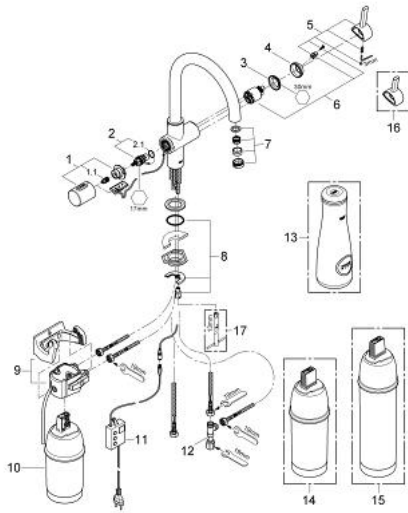

## 33 249 000 高仪 波蓝纯净 单把手高出水口厨房龙头

### 产品描述

- Colour: 镀铬
- 包含:
- 高仪波蓝单把手厨房龙头, 带过滤水出水
- 单孔安装
- C型出水嘴
- 过滤水单独把手
- 阀芯 1/2"
- 35 毫米陶瓷阀芯
- 可调流量限制器
- 高仪持久镀铬饰面
- 旋转出水
- 旋转范围180°
- 过滤水和非过滤水单独内置水道
- 软管
- 防护等级IP55
- CE认证
- 主切换电压为100至240V 50/60Hz, 过滤器更换显示装置的安全超低电压 (SELV) 为6V直流电
- adjustable for 600 litre, 1500 litre or 3000 litre filter cartridges
- 高仪波蓝600升过滤器
- GROHE Blue size S filter, filter head with flexible adjustment
- GROHE Blue carafe
- 获得DIN 4109 I类隔音认证

### 33 249 000 高仪 波蓝纯净 单把手高出水口厨房龙头

备件, 八月 2012 – now

- 1: 把手 (Spare part-nr. 46652000)
- 1.1: 按钮 (Spare part-nr. 0538600M)
- 2: 阀芯 (Spare part-nr. 64368000)
- 2.1: O型圈 Ø 18.2 x Ø 1.7 (Spare part-nr. 0392400M)
- 3: 埋头螺母 (Spare part-nr. 46460000)
- 4: 面板 (Spare part-nr. 46116000)
- 5: 把手 (Spare part-nr. 46653000)
- 6: 阀芯 (Spare part-nr. 46374000)
- 7: 起泡器 (Spare part-nr. 64374000)
- 8: Shank mounting kit (Spare part-nr. 46249000)
- 9: 过滤器盖子 (Spare part-nr. 64508000)
- 10: 过滤器 (Spare part-nr. 40404000)
- 11: 控制器 (Spare part-nr. 64510000)
- 12: Original WAS® T-piece 3/8" (Spare part-nr. 41007000)
- 13: 玻璃水瓶 (Spare part-nr. 40405000)\*
- 14: 过滤器 (Spare part-nr. 40430000)\*
- 15: 过滤器 (Spare part-nr. 40412000)\*
- 16: Shorter mixed water lever (Spare part-nr. 40621000)\*
- 17: 扳手 (Spare part-nr. 19017000)\*