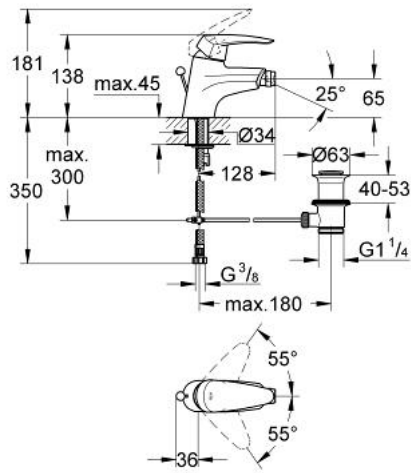

33 244 001 欧瑞帝 单把手妇洗盆混合龙头

产品描述

- Colour: 镀铬
- 单孔安装
- 金属把手
- 35 毫米陶瓷阀芯
- 高仪持久镀铬饰面
- 可调流量限制器
- 可调最小流量2.5升/分钟
- 球形接头起泡器
- 1 1/4" 提拉杆落水
- 软管
- 快速安装系统
- 温度限制器 46375
- 获得DIN 4109 I类隔音认证

33 244 001 欧瑞帝 单把手妇洗盆混合龙头

备件, 八月 2008 – now

- 1: 把手 (Spare part-nr. 46568000)
- 2: 面板 (Spare part-nr. 46570000)
- 3: 埋头螺母 (Spare part-nr. 46460000)
- 4: 阀芯 (Spare part-nr. 46374000)
- 5: 落水 (Spare part-nr. 65412000)
- 6: 起泡器 (Spare part-nr. 13929000)
- 7: Shank mounting kit (Spare part-nr. 46249000)
- 8: 落水
(Spare part-nr. 28915000)
- 8.1: 落水塞 (Spare part-nr. 45210000)
- 9: 温度限制器 (Spare part-nr. 46375000)*