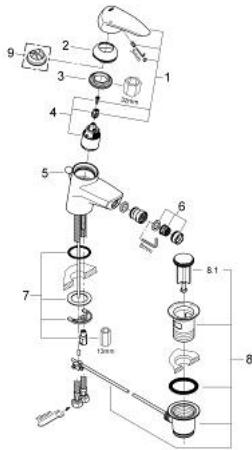

33 244 001 欧瑞帝 单把手妇洗盆混合龙头

产品描述

- Colour: 镀铬
- 单孔安装
- 金属把手
- 35 毫米陶瓷阀芯
- 高仪持久镀铬饰面
- 可调流量限制器
- 可调最小流量2.5升/分钟
- 球形接头起泡器
- 1 1/4" 提拉杆落水
- 软管
- 快速安装系统
- 温度限制器 46375
- 获得DIN 4109 I类隔音认证

33 244 001 欧瑞帝 单把手妇洗盆混合龙头

备件, 八月 2008 – now

- 1: 把手 (Spare part-nr. 46568000)
- 2: 面板 (Spare part-nr. 46570000)
- 3: 埋头螺母 (Spare part-nr. 46460000)
- 4: 阀芯 (Spare part-nr. 46374000)
- 5: 落水 (Spare part-nr. 65412000)
- 6: 起泡器 (Spare part-nr. 13929000)
- 7: Shank mounting kit (Spare part-nr. 46249000)
- 8: 落水
(Spare part-nr. 28915000)
- 8.1: 落水塞 (Spare part-nr. 45210000)
- 9: 温度限制器 (Spare part-nr. 46375000)*