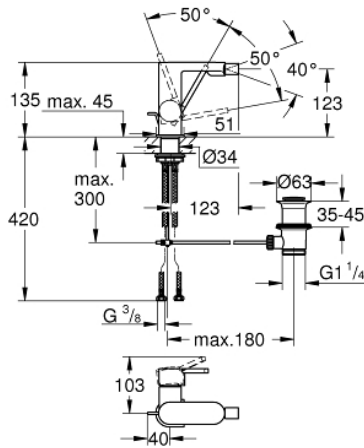

33 241 003 谱乐诗 单把手妇洗盆混合龙头

产品描述

- Colour: 镀铬
- 单孔安装
- 金属把手
- 高仪丝顺技能 28 毫米陶瓷阀芯
- 带温度限制器
- 高仪持久镀铬饰面
- 快速安装系统
- 球形接头起泡器
- 1 1/4" 提拉杆落水
- 软管
- 推荐最低水压 1.0 Bar

33 241 003 谱乐诗 单把手妇洗盆混合龙头

备件, 八月 2018 – now

1: 阀芯 (Spare part-nr. 46963000)

2: Flow control set (Spare part-nr. 48470000)

3: 落水 (Spare part-nr. 46739000)

4: Shank fastening assembly (Spare part-nr. 48384000)

5: 落水配套 (Spare part-nr. 28910000)

5.1: 落水塞 (Spare part-nr. 07182000)

5.2: 球头杆 (Spare part-nr. 07052000)

6: 球头杆 (Spare part-nr. 07341000)*

* Optional accessories