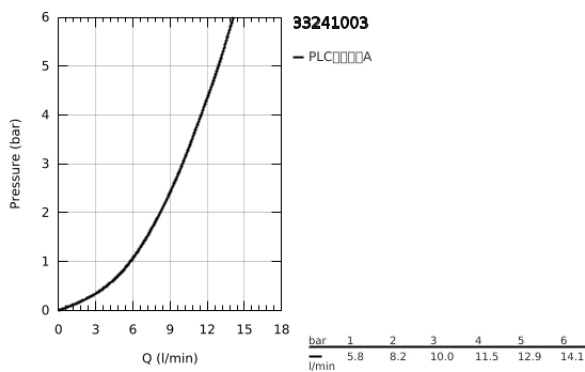

33 241 003 谱乐诗 单把手妇洗盆混合龙头

产品描述

- Colour: 镀铬
- 单孔安装
- 金属把手
- 高仪丝顺技能 28 毫米陶瓷阀芯
- 带温度限制器
- 高仪持久镀铬饰面
- 快速安装系统
- 球形接头起泡器
- 1 1/4" 提拉杆落水
- 软管
- 推荐最低水压 1.0 Bar

33 241 003 谱乐诗 单把手妇洗盆混合龙头

备件, 八月 2018 – now

1: 阀芯 (Spare part-nr. 46963000)