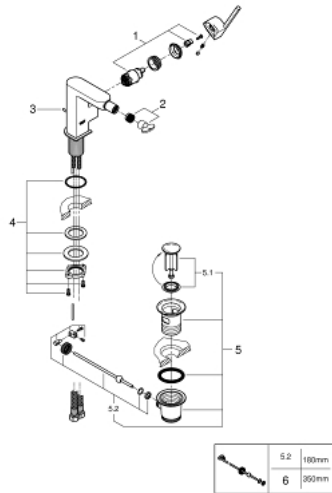

33 241 003 谱乐诗 单把手妇洗盆混合龙头

产品描述

- Colour: 镀铬
- 单孔安装
- 金属把手
- 高仪丝顺技能 28 毫米陶瓷阀芯
- 带温度限制器
- 高仪持久镀铬饰面
- 快速安装系统
- 球形接头起泡器
- 1 1/4" 提拉杆落水
- 软管
- 推荐最低水压 1.0 Bar

33 241 003 谱乐诗 单把手妇洗盆混合龙头

备件, 八月 2018 – now

1: 阀芯 (Spare part-nr. 46963000)

2: Flow control set (Spare part-nr. 48470000)

3: 落水 (Spare part-nr. 46739000)

4: Shank fastening assembly (Spare part-nr. 48384000)

5: 落水配套 (Spare part-nr. 28910000)

5.1: 落水塞 (Spare part-nr. 07182000)

5.2: 球头杆 (Spare part-nr. 07052000)

6: 球头杆 (Spare part-nr. 07341000)*

* Optional accessories