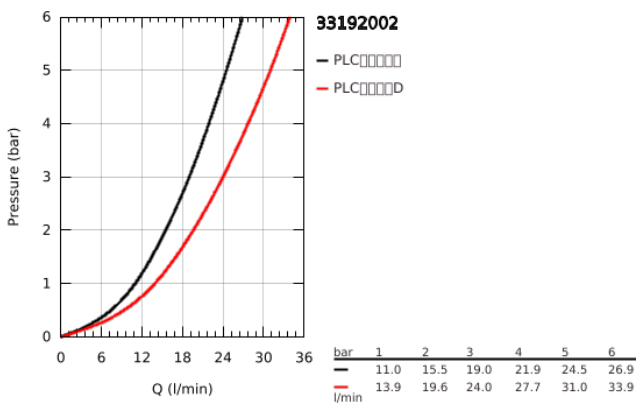

33 192 002 欧瑞帝都市型 单把手明装浴缸龙头

产品描述

- Colour: 镀铬
- 单孔安装
- 金属把手
- 46 毫米阀芯
- 高仪持久镀铬饰面
- 可调流量限制器
- 可调最小流量2.5升/分钟
- 自动分水：浴缸/淋浴
- 起泡器
- 花洒出水内综合防回流阀
- 软管
- 止逆阀
- 温度限制器 46308

33 192 002 欧瑞帝都市型 单把手明装浴缸龙头

备件, 三月 2010 – now