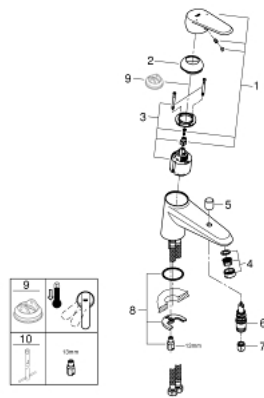

33 192 002 欧瑞帝都市型 单把手明装浴缸龙头

产品描述

- Colour: 镀铬
- 单孔安装
- 金属把手
- 46 毫米阀芯
- 高仪持久镀铬饰面
- 可调流量限制器
- 可调最小流量2.5升/分钟
- 自动分水：浴缸/淋浴
- 起泡器
- 花洒出水内综合防回流阀
- 软管
- 止逆阀
- 温度限制器 46308

33 192 002 欧瑞帝都市型 单把手明装浴缸龙头

备件, 三月 2010 – now

- 1: 把手 (Spare part-nr. 46744000)
- 2: 面板 (Spare part-nr. 46570000)
- 3: 阀芯 (Spare part-nr. 46048000)
- 4: 起泡器 (Spare part-nr. 13941000)
- 5: 龙头 (Spare part-nr. 48022000)
- 6: 分水器 (Spare part-nr. 65655000)
- 7: 防回流阀 (Spare part-nr. 08565000)
- 8: Shank mounting kit (Spare part-nr. 46249000)
- 9: 温度限制器 (Spare part-nr. 46375000)*
- 10: 扳手 (Spare part-nr. 19017000)*