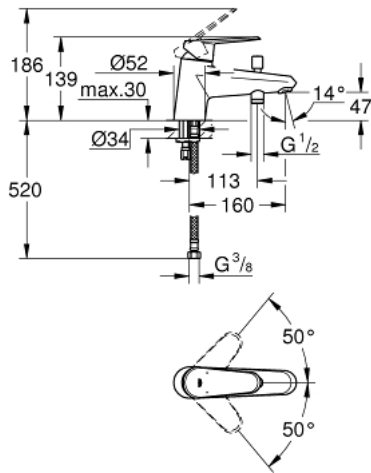

33 192 002 欧瑞帝都市型 单把手明装浴缸龙头

产品描述

- Colour: 镀铬
- 单孔安装
- 金属把手
- 46 毫米阀芯
- 高仪持久镀铬饰面
- 可调流量限制器
- 可调最小流量2.5升/分钟
- 自动分水：浴缸/淋浴
- 起泡器
- 花洒出水内综合防回流阀
- 软管
- 止逆阀
- 温度限制器 46308

33 192 002 欧瑞帝都市型 单把手明装浴缸龙头

备件, 三月 2010 – now

- 1: 把手 (Spare part-nr. 46744000)
- 2: 面板 (Spare part-nr. 46570000)
- 3: 阀芯 (Spare part-nr. 46048000)
- 4: 起泡器 (Spare part-nr. 13941000)
- 5: 龙头 (Spare part-nr. 48022000)
- 6: 分水器 (Spare part-nr. 65655000)
- 7: 防回流阀 (Spare part-nr. 08565000)
- 8: Shank mounting kit (Spare part-nr. 46249000)
- 9: 温度限制器 (Spare part-nr. 46375000)*
- 10: 扳手 (Spare part-nr. 19017000)*