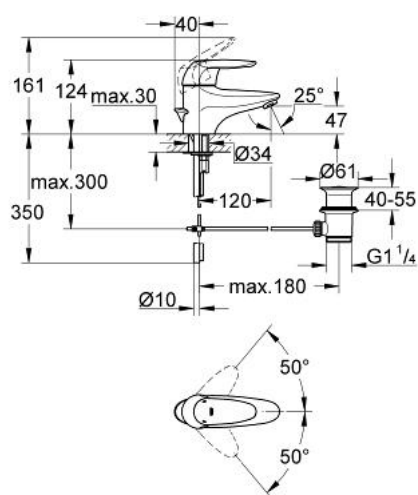

33 190 000 欧瑞帝 单把手盥洗盆混合龙头

产品描述

- Colour: satin graphite
- 单孔安装
- 46 毫米阀芯
- 可调流量限制器
- 可调最小流量2.5升/分钟
- 把手前连接
- covered shank sleeve
- 起泡器
- 1 1/4" 提拉杆落水
- 快速安装系统
- 温度限制器 46308
- 高仪持久镀铬饰面

33 190 000 欧瑞帝 单把手盥洗盆混合龙头

备件, 一月 2001 – now

- 1: 把手 (Spare part-nr. 46439000)
- 1.1: 配件套组 (Spare part-nr. 46335000)
- 2: 面板 (Spare part-nr. 46449000)
- 2.1: O-ring Ø 43 x Ø 2 (Spare part-nr. 0531800M)
- 3: 阀芯 (Spare part-nr. 46048000)
- 4: 落水 (Spare part-nr. 06211000)
- 5: Shank mounting kit (Spare part-nr. 46249000)
- 6: 起泡器 (Spare part-nr. 13929000)
- 6.1: Repl.kit f.Mousseur M22x1 and M24x1 (Spare part-nr. 45002000)
- 7: 落水配套 (Spare part-nr. 28910000)
- 7.1: 落水塞 (Spare part-nr. 07182000)
- 7.2: 球头杆 (Spare part-nr. 07052000)
- 8: 温度限制器 (Spare part-nr. 46308000)*