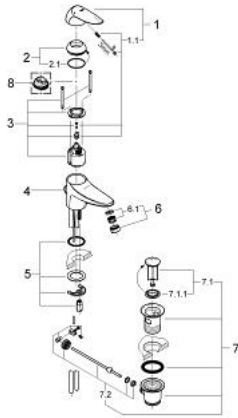

33 190 000 欧瑞帝 单把手盥洗盆混合龙头

产品描述

- Colour: satin graphite
- 单孔安装
- 46 毫米阀芯
- 可调流量限制器
- 可调最小流量2.5升/分钟
- 把手前连接
- covered shank sleeve
- 起泡器
- 1 1/4" 提拉杆落水
- 快速安装系统
- 温度限制器 46308
- 高仪持久镀铬饰面

33 190 000 欧瑞帝 单把手盥洗盆混合龙头

备件, 一月 2001 – now

- 1: 把手 (Spare part-nr. 46439000)
- 1.1: 配件套组 (Spare part-nr. 46335000)
- 2: 面板 (Spare part-nr. 46449000)
- 2.1: O-ring Ø 43 x Ø 2 (Spare part-nr. 0531800M)
- 3: 阀芯 (Spare part-nr. 46048000)
- 4: 落水 (Spare part-nr. 06211000)
- 5: Shank mounting kit (Spare part-nr. 46249000)
- 6: 起泡器 (Spare part-nr. 13929000)
- 6.1: Repl.kit f.Mousseur M22x1 and M24x1 (Spare part-nr. 45002000)
- 7: 落水配套 (Spare part-nr. 28910000)
- 7.1: 落水塞 (Spare part-nr. 07182000)
- 7.2: 球头杆 (Spare part-nr. 07052000)
- 8: 温度限制器 (Spare part-nr. 46308000)*