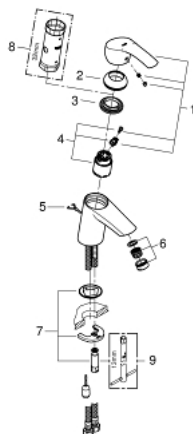

33 188 002 EUROSMART 单把手面盆龙头, S号

产品描述

- Colour: 镀铬
- 单孔安装
- 金属把手
- 35 毫米陶瓷阀芯
- 可调流量限制器
- 带温度限制器
- 高仪持久镀铬饰面
- 高仪乐可节技术减少耗水量
- maximum flow rate (at 3 bar): 5 l/min

- 高仪快可适技术

- 隐藏式链条
- 软管

33 188 002 EUROSMART 单把手面盆龙头, S号

备件, 十月 2013 – now

- 1: 把手 (Spare part-nr. 46897000)
- 2: 面板 (Spare part-nr. 46492000)
- 3: 埋头螺母 (Spare part-nr. 46460000)
- 4: 阀芯 (Spare part-nr. 46374000)
- 5: Chain (Spare part-nr. 06815000)
- 6: 起泡器 (Spare part-nr. 48159000)
- 7: Shank mounting kit (Spare part-nr. 46671000)
- 8: 套筒扳手 (Spare part-nr. 19332000)*
- 9: 扳手 (Spare part-nr. 19017000)*