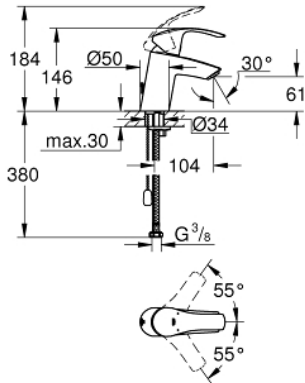

33 188 002 EUROSMART 单把手面盆龙头, S号

产品描述

- Colour: 镀铬
- 单孔安装
- 金属把手
- 35 毫米陶瓷阀芯
- 可调流量限制器
- 带温度限制器
- 高仪持久镀铬饰面
- 高仪乐可节技术减少耗水量
- maximum flow rate (at 3 bar): 5 l/min

- 高仪快可适技术

- 隐藏式链条
- 软管

33 188 002 EUROSMART 单把手面盆龙头, S号

备件, 十月 2013 – now

- 1: 把手 (Spare part-nr. 46897000)
- 2: 面板 (Spare part-nr. 46492000)
- 3: 埋头螺母 (Spare part-nr. 46460000)
- 4: 阀芯 (Spare part-nr. 46374000)
- 5: Chain (Spare part-nr. 06815000)
- 6: 起泡器 (Spare part-nr. 48159000)
- 7: Shank mounting kit (Spare part-nr. 46671000)
- 8: 套筒扳手 (Spare part-nr. 19332000)*
- 9: 扳手 (Spare part-nr. 19017000)*