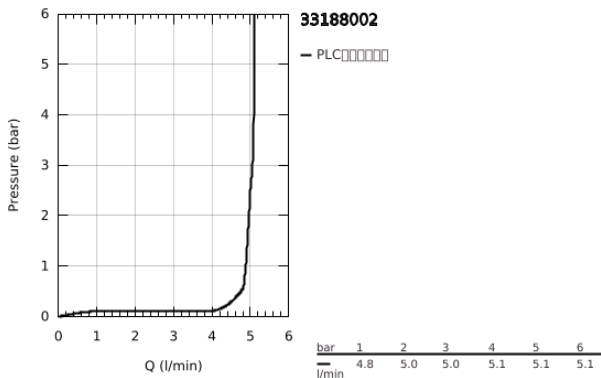

33 188 002 EUROSMART 单把手面盆龙头, S号

产品描述

- Colour: 镀铬
- 单孔安装
- 金属把手
- 35 毫米陶瓷阀芯
- 可调流量限制器
- 带温度限制器
- 高仪持久镀铬饰面
- 高仪乐可节技术减少耗水量
- maximum flow rate (at 3 bar): 5 l/min

- 高仪快可适技术

- 隐藏式链条
- 软管

33 188 002 EUROSMART 单把手面盆龙头, S号